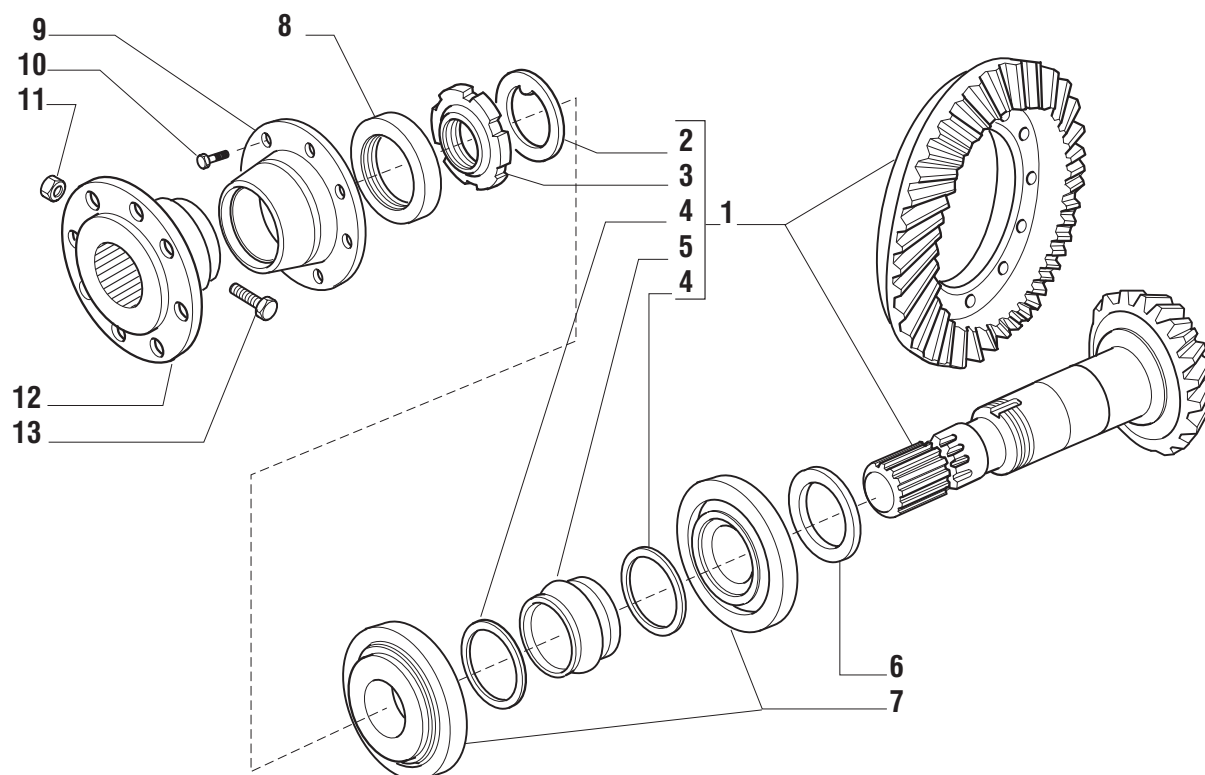

LUGLIO '97

ASSALE CARRARO 711-19 RIF.128031  
Per "FKI-FAI"  
CATALOGO PARTI DI RICAMBIO

**ASSALE CARRARO 711-19 RIF. 128031**

**\_\_\_\_\_per "FKI-FAI"**

CATALOGO PARTI DI RICAMBIO

INDICE DELLE PAGINE

- 1.1 Corpo assale
- 2.3 Bloccaggio differenziale
- 3.2 Coppia conica
- 4.3 Differenziale
- 5.4 Asse ruota e freni
- 6.2 Riduzione epicicloidale

**MOD.N. 5258-5388**

Pos.	Rif.	Q.tà	Descrizione	Pos.	Rif.	Q.tà	Descrizione
1	128560	1	Corpo assale				
2	104988	1	Sfiato M10x1				
3	121618	1	Supporto sfiato olio				
4	021565	1	Tappo M.22				
5	092270	2	Tappo scarico olio				
6	087660	2	Spina D15x35				
7	125827	5	Vite M12x33				
8	126334	5	Vite M12x1,25x75				
9	126022	4	Vite				
10	072235	4	Bussola di centraggio				
11	126311	1	Supporto differenziale completo				

**MOD.N. 6518**

Pos.	Rif.	Q.tà	Descrizione	Pos.	Rif.	Q.tà	Descrizione
1	020778	4	Vite M8x20				
2	126041	1	Supporto cilindrico				
3	028557	1	Anello OR				
4	126040	1	Pistone comando freno				
5	028118	1	Anello OR				
6	024765	2	Seeger D.12				
7	126038	2	Anello fermo molla				
8	126085	2	Molla				
9	126036	1	Forcella				
10	126042	1	Flangia				
11	126039	1	Bussola				
12	130988	1	Albero comando molla				

## MOD.N. 5864

Pos.	Rif.	Q.tà	Descrizione	Pos.	Rif.	Q.tà	Descrizione
1	065427	1	Coppia conica Z=11/32				
2	113717	1	Rondella fermo ghiera				
3	115054	1	Ghiera serraggio M40x1,5				
4	125829	2	Rondella 50x40.5x2				
5	125806	1	Distanziere cusc. conici				
6	132265	-	Spessore 2.50 mm				
6	132266	-	Spessore 2.60 mm				
6	132267	-	Spessore 2.70 mm				
6	132268	-	Spessore 2.80 mm				
6	132269	-	Spessore 2.90 mm				
6	132270	-	Spessore 3.00 mm				
6	132271	-	Spessore 3.10 mm				
6	132272	-	Spessore 3.20 mm				
6	132273	-	Spessore 3.30 mm				
6	132274	-	Spessore 3.40 mm				
7	027350	2	Cuscinetto				
8	116722	1	Anello 35x52x16				
9	116370	1	Flangia				
10	020746	6	Vite M6x16				
11	022411	2	Dado autobloccante M10x1.25				
12	117362	1	Flangia				
13	021105	2	Vite M10x60				