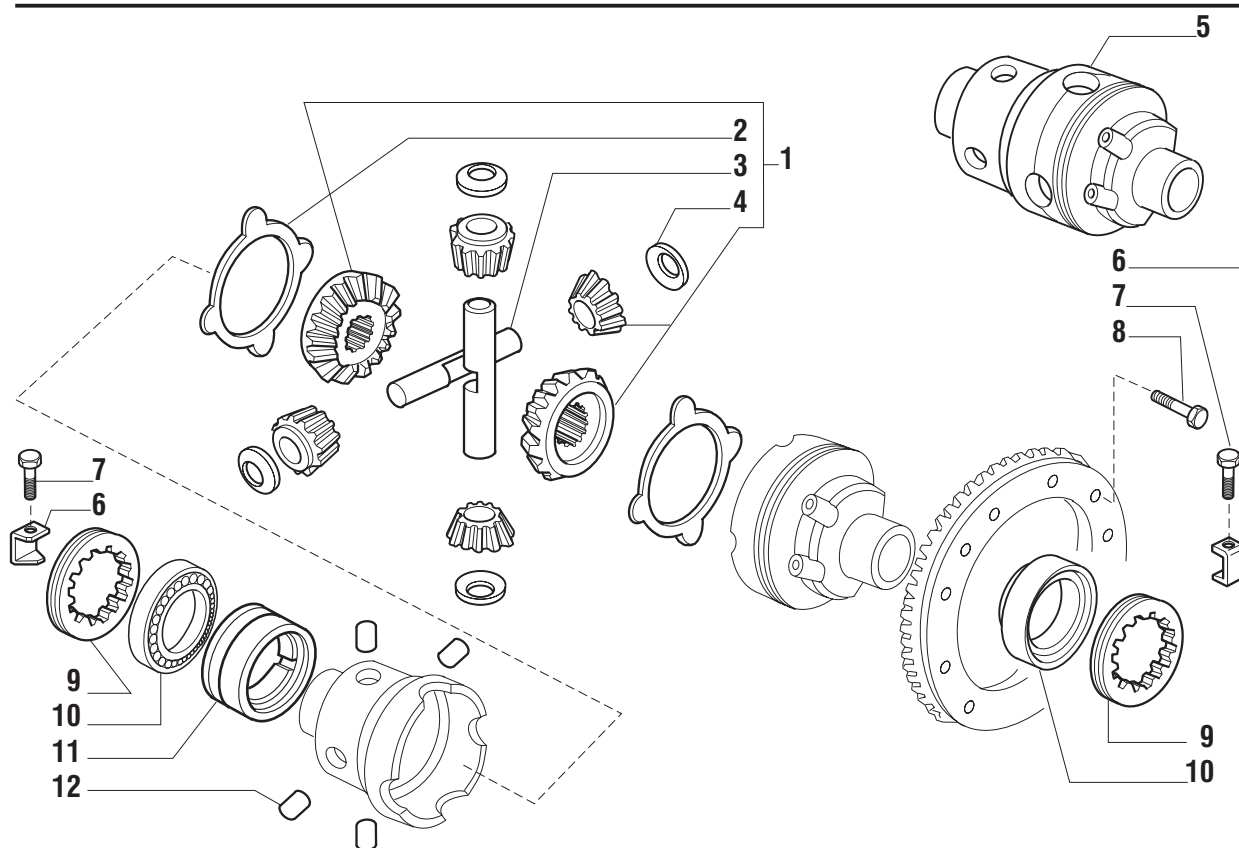

LUGLIO '97

ASSALE CARRARO 711-19 RIF.128031  
Per "FKI-FAI"  
CATALOGO PARTI DI RICAMBIO

**ASSALE CARRARO 711-19 RIF. 128031**

**\_\_\_\_\_per "FKI-FAI"**

CATALOGO PARTI DI RICAMBIO

INDICE DELLE PAGINE

- 1.1 Corpo assale
- 2.3 Bloccaggio differenziale
- 3.2 Coppia conica
- 4.3 Differenziale
- 5.4 Asse ruota e freni
- 6.2 Riduzione epicicloidale

**MOD.N. 5258-5388**

Pos.	Rif.	Q.tà	Descrizione	Pos.	Rif.	Q.tà	Descrizione
1	128560	1	Corpo assale				
2	104988	1	Sfiato M10x1				
3	121618	1	Supporto sfiato olio				
4	021565	1	Tappo M.22				
5	092270	2	Tappo scarico olio				
6	087660	2	Spina D15x35				
7	125827	5	Vite M12x33				
8	126334	5	Vite M12x1,25x75				
9	126022	4	Vite				
10	072235	4	Bussola di centraggio				
11	126311	1	Supporto differenziale completo				

**MOD.N. 6518**

Pos.	Rif.	Q.tà	Descrizione	Pos.	Rif.	Q.tà	Descrizione
1	020778	4	Vite M8x20				
2	126041	1	Supporto cilindrico				
3	028557	1	Anello OR				
4	126040	1	Pistone comando freno				
5	028118	1	Anello OR				
6	024765	2	Seeger D.12				
7	126038	2	Anello fermo molla				
8	126085	2	Molla				
9	126036	1	Forcella				
10	126042	1	Flangia				
11	126039	1	Bussola				
12	130988	1	Albero comando molla				

## MOD.N. 5864

Pos.	Rif.	Q.tà	Descrizione	Pos.	Rif.	Q.tà	Descrizione
1	065427	1	Coppia conica Z=11/32				
2	113717	1	Rondella fermo ghiera				
3	115054	1	Ghiera serraggio M40x1,5				
4	125829	2	Rondella 50x40.5x2				
5	125806	1	Distanziere cusc. conici				
6	132265	-	Spessore 2.50 mm				
6	132266	-	Spessore 2.60 mm				
6	132267	-	Spessore 2.70 mm				
6	132268	-	Spessore 2.80 mm				
6	132269	-	Spessore 2.90 mm				
6	132270	-	Spessore 3.00 mm				
6	132271	-	Spessore 3.10 mm				
6	132272	-	Spessore 3.20 mm				
6	132273	-	Spessore 3.30 mm				
6	132274	-	Spessore 3.40 mm				
7	027350	2	Cuscinetto				
8	116722	1	Anello 35x52x16				
9	116370	1	Flangia				
10	020746	6	Vite M6x16				
11	022411	2	Dado autobloccante M10x1.25				
12	117362	1	Flangia				
13	021105	2	Vite M10x60				