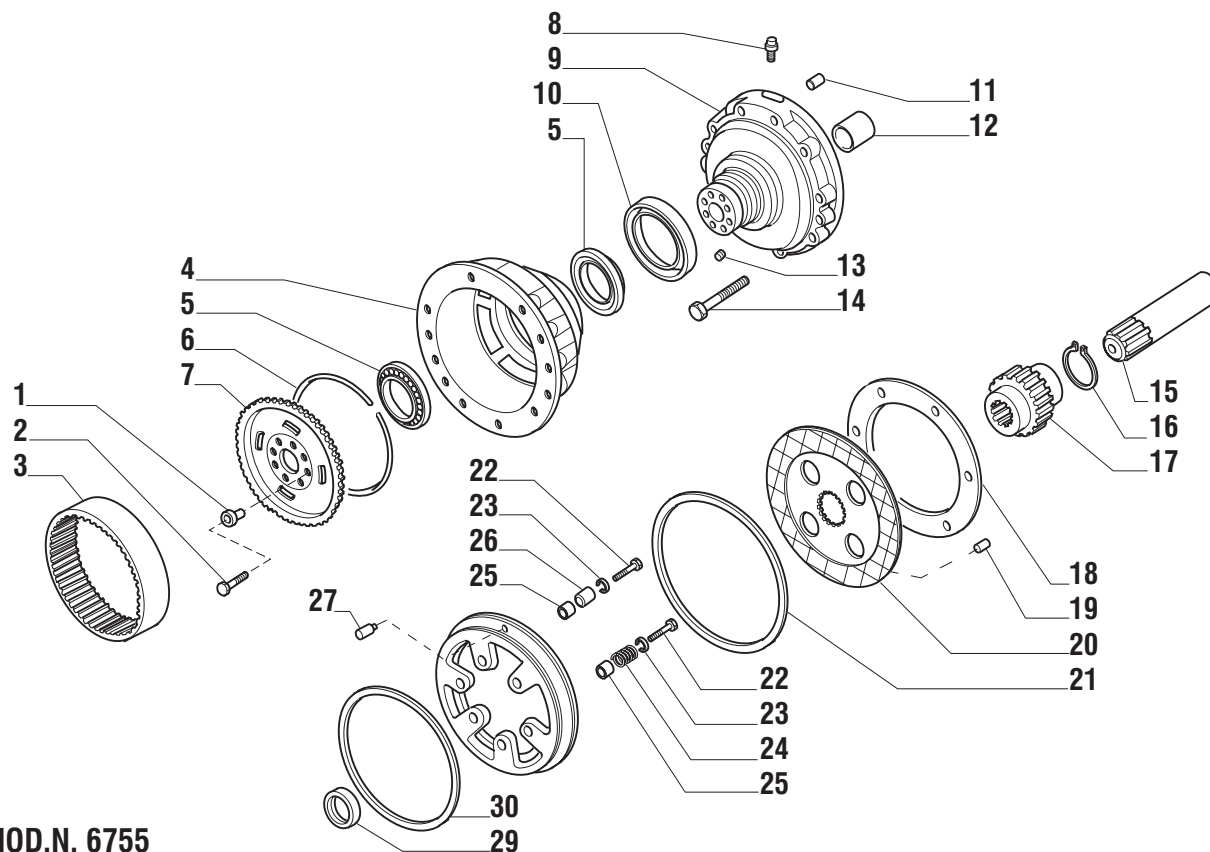

MOD.N. 6755

Pos.	Rif.	Q.tà	Descrizione	Pos.	Rif.	Q.tà	Descrizione
1	125190	16	Bussola centraggio mozzo D.20	28	125583	2	Pistone freno
2	119906	16	Vite M14x1.5x65 (Autobl.)	29	025351	2	Paraolio 35x52x7
3	125549	2	Corona epicicloidale	30	120209	2	Anello Quadring
4	118376	2	Mozzo ruota				
5	118370	4	Cuscinetto				
6	125555	2	Anello d'arresto				
7	138722	2	Mozzo fermo corona				
8	116792	2	Sfiato M10x1				
9	138903	2	Asse ruota				
10	047705	2	Anello di tenuta 150x176x16				
11	076379	4	Spina D15x45				
12	109972	2	Bronzina 35x39x35				
13	021558	6	Tappo M10x1				
14	127693	20	Vite M14x75 (Autobl.)				
15	130287	2	Semiasse				
16	024874	2	Anello seeger D.33				
17	130289	2	Mozzo traino disco				
18	125584	2	Controdisco freno				
19	024466	2	Spina elastica D.6x16				
20	119682	2	Disco freno				
21	120208	2	Anello Quadring 262,6x3,5				
22	020754	12	Vite M6x30				
23	126292	12	Rondella 16.5x6.2x2				
24	126297	6	Molla compr. 2.8-18-21.6				
25	126286	12	Bussola 12x6.5x20.1				
26	123622	6	Spina elastica D.18x19.8				
27	120132	12	Spina D.8x23.5