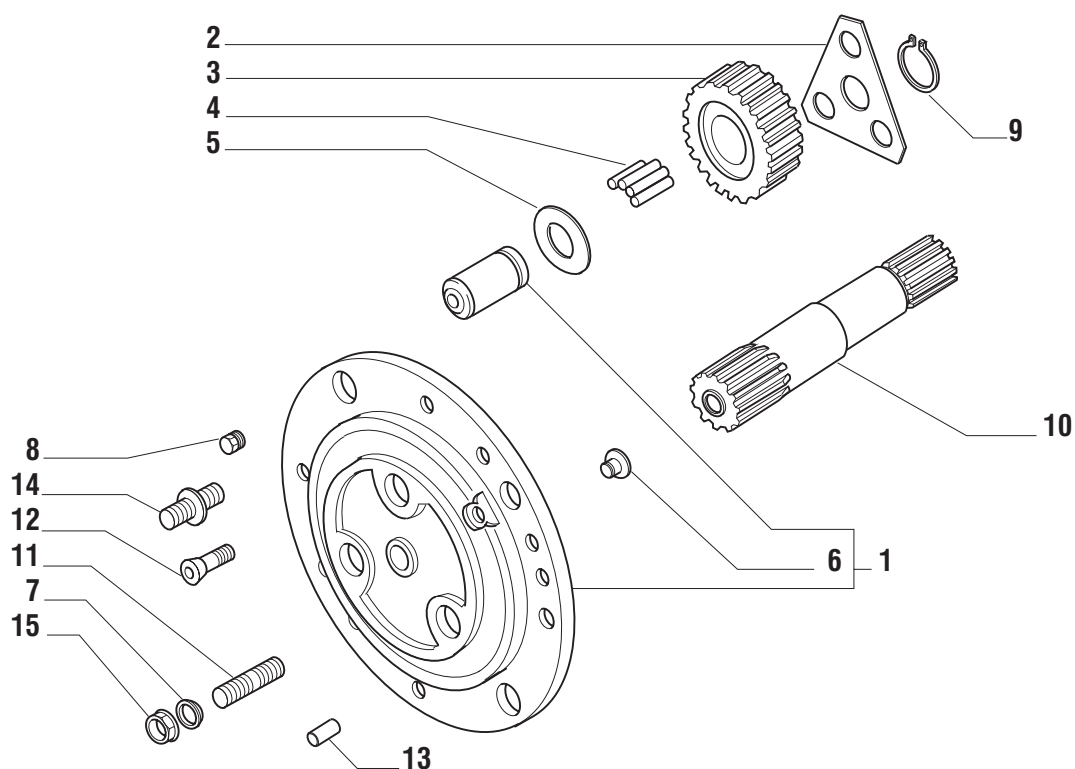

MOD.N. 5706

Pos.	Rif.	Q.tà	Descrizione	Pos.	Rif.	Q.tà	Descrizione
1	066132	2	Treno portasatelliti				
2	116458	2	Rondella di rasamento				
3	130293	6	Ingranaggio satellite				
4	028294	18	Cuscinetto a rullini (decine)				
5	115634	6	Rondella di rasamento				
6	115682	2	Pattino d'arresto				
7	119505	16	Rondella elastica				
8	092270	2	Tappo scarico olio				
9	024789	6	Anello seeger				
10	130288	2	Semiasse				
11	106199	12	Prigioniero				
12	020510	4	Vite M12x30				
13	115640	4	Spina				
14	120853	4	Prigioniero				
15	115812	16	Dado