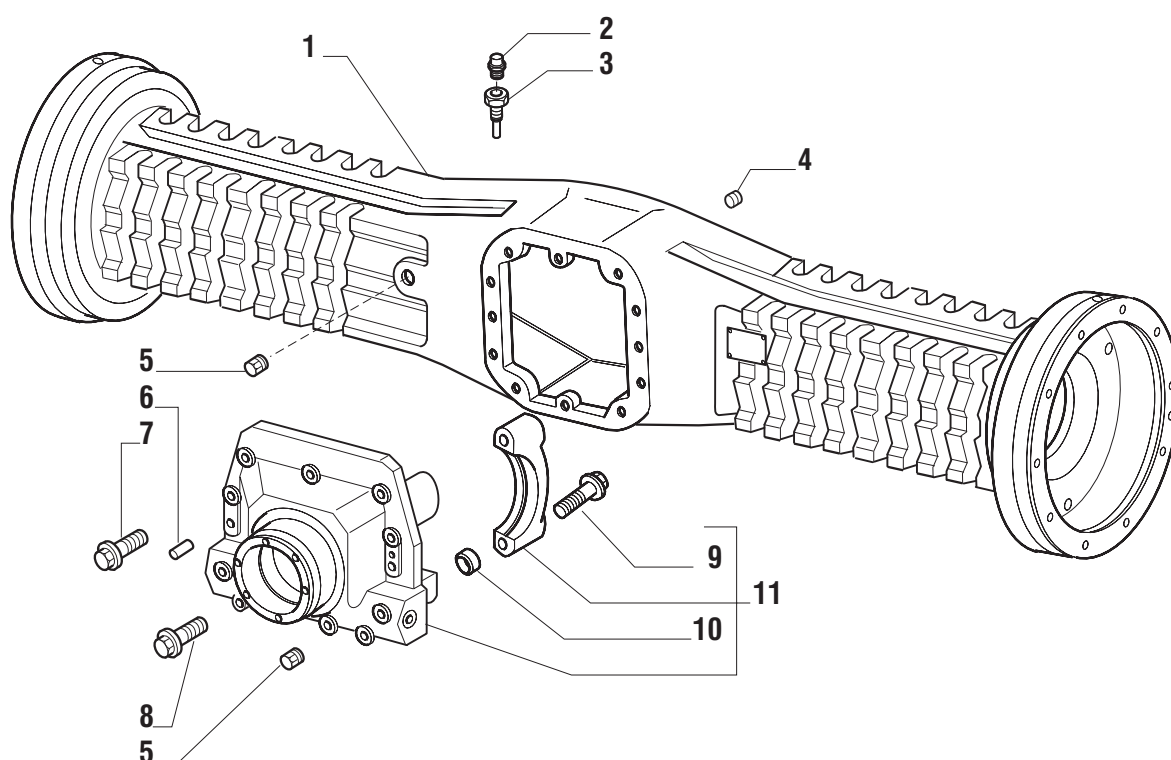

LUGLIO '97

ASSALE CARRARO 711-19 RIF.128031  
Per "FKI-FAI"  
CATALOGO PARTI DI RICAMBIO

**ASSALE CARRARO 711-19 RIF. 128031**

**\_\_\_\_\_per "FKI-FAI"**

CATALOGO PARTI DI RICAMBIO

INDICE DELLE PAGINE

- 1.1 Corpo assale
- 2.3 Bloccaggio differenziale
- 3.2 Coppia conica
- 4.3 Differenziale
- 5.4 Asse ruota e freni
- 6.2 Riduzione epicicloidale

**MOD.N. 5258-5388**

Pos.	Rif.	Q.tà	Descrizione	Pos.	Rif.	Q.tà	Descrizione
1	128560	1	Corpo assale				
2	104988	1	Sfiato M10x1				
3	121618	1	Supporto sfiato olio				
4	021565	1	Tappo M.22				
5	092270	2	Tappo scarico olio				
6	087660	2	Spina D15x35				
7	125827	5	Vite M12x33				
8	126334	5	Vite M12x1,25x75				
9	126022	4	Vite				
10	072235	4	Bussola di centraggio				
11	126311	1	Supporto differenziale completo				

**MOD.N. 6518**

Pos.	Rif.	Q.tà	Descrizione	Pos.	Rif.	Q.tà	Descrizione
1	020778	4	Vite M8x20				
2	126041	1	Supporto cilindrico				
3	028557	1	Anello OR				
4	126040	1	Pistone comando freno				
5	028118	1	Anello OR				
6	024765	2	Seeger D.12				
7	126038	2	Anello fermo molla				
8	126085	2	Molla				
9	126036	1	Forcella				
10	126042	1	Flangia				
11	126039	1	Bussola				
12	130988	1	Albero comando molla				

## MOD.N. 5864

Pos.	Rif.	Q.tà	Descrizione	Pos.	Rif.	Q.tà	Descrizione
1	065427	1	Coppia conica Z=11/32				
2	113717	1	Rondella fermo ghiera				
3	115054	1	Ghiera serraggio M40x1,5				
4	125829	2	Rondella 50x40.5x2				
5	125806	1	Distanziere cusc. conici				
6	132265	-	Spessore 2.50 mm				
6	132266	-	Spessore 2.60 mm				
6	132267	-	Spessore 2.70 mm				
6	132268	-	Spessore 2.80 mm				
6	132269	-	Spessore 2.90 mm				
6	132270	-	Spessore 3.00 mm				
6	132271	-	Spessore 3.10 mm				
6	132272	-	Spessore 3.20 mm				
6	132273	-	Spessore 3.30 mm				
6	132274	-	Spessore 3.40 mm				
7	027350	2	Cuscinetto				
8	116722	1	Anello 35x52x16				
9	116370	1	Flangia				
10	020746	6	Vite M6x16				
11	022411	2	Dado autobloccante M10x1.25				
12	117362	1	Flangia				
13	021105	2	Vite M10x60				