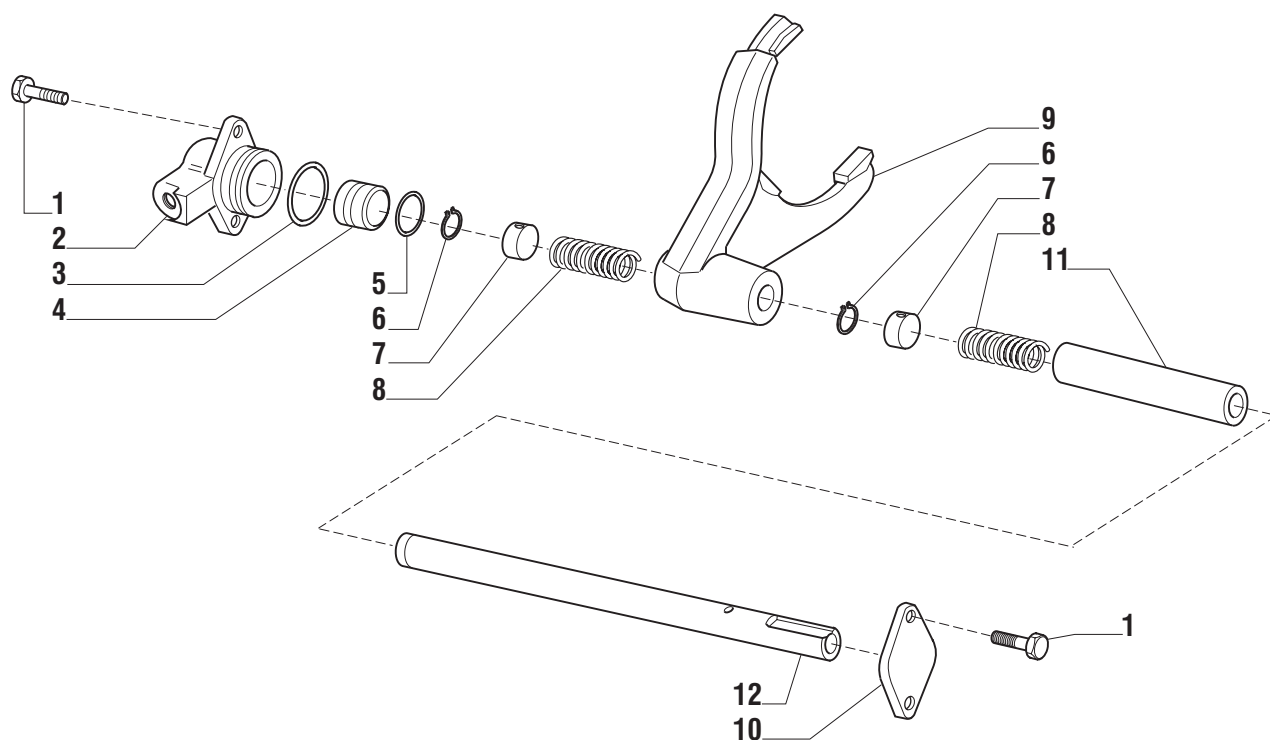

LUGLIO '97

ASSALE CARRARO 711-19 RIF.128031  
Per "FKI-FAI"  
CATALOGO PARTI DI RICAMBIO

**ASSALE CARRARO 711-19 RIF. 128031**

**\_\_\_\_\_per "FKI-FAI"**

CATALOGO PARTI DI RICAMBIO

INDICE DELLE PAGINE

- 1.1 Corpo assale
- 2.3 Bloccaggio differenziale
- 3.2 Coppia conica
- 4.3 Differenziale
- 5.4 Asse ruota e freni
- 6.2 Riduzione epicicloidale

**MOD.N. 5258-5388**

Pos.	Rif.	Q.tà	Descrizione	Pos.	Rif.	Q.tà	Descrizione
1	128560	1	Corpo assale				
2	104988	1	Sfiato M10x1				
3	121618	1	Supporto sfiato olio				
4	021565	1	Tappo M.22				
5	092270	2	Tappo scarico olio				
6	087660	2	Spina D15x35				
7	125827	5	Vite M12x33				
8	126334	5	Vite M12x1,25x75				
9	126022	4	Vite				
10	072235	4	Bussola di centraggio				
11	126311	1	Supporto differenziale completo				

**MOD.N. 6518**

Pos.	Rif.	Q.tà	Descrizione	Pos.	Rif.	Q.tà	Descrizione
1	020778	4	Vite M8x20				
2	126041	1	Supporto cilindrico				
3	028557	1	Anello OR				
4	126040	1	Pistone comando freno				
5	028118	1	Anello OR				
6	024765	2	Seeger D.12				
7	126038	2	Anello fermo molla				
8	126085	2	Molla				
9	126036	1	Forcella				
10	126042	1	Flangia				
11	126039	1	Bussola				
12	130988	1	Albero comando molla				

## MOD.N. 5864

Pos.	Rif.	Q.tà	Descrizione	Pos.	Rif.	Q.tà	Descrizione
1	065427	1	Coppia conica Z=11/32				
2	113717	1	Rondella fermo ghiera				
3	115054	1	Ghiera serraggio M40x1,5				
4	125829	2	Rondella 50x40.5x2				
5	125806	1	Distanziere cusc. conici				
6	132265	-	Spessore 2.50 mm				
6	132266	-	Spessore 2.60 mm				
6	132267	-	Spessore 2.70 mm				
6	132268	-	Spessore 2.80 mm				
6	132269	-	Spessore 2.90 mm				
6	132270	-	Spessore 3.00 mm				
6	132271	-	Spessore 3.10 mm				
6	132272	-	Spessore 3.20 mm				
6	132273	-	Spessore 3.30 mm				
6	132274	-	Spessore 3.40 mm				
7	027350	2	Cuscinetto				
8	116722	1	Anello 35x52x16				
9	116370	1	Flangia				
10	020746	6	Vite M6x16				
11	022411	2	Dado autobloccante M10x1.25				
12	117362	1	Flangia				
13	021105	2	Vite M10x60				