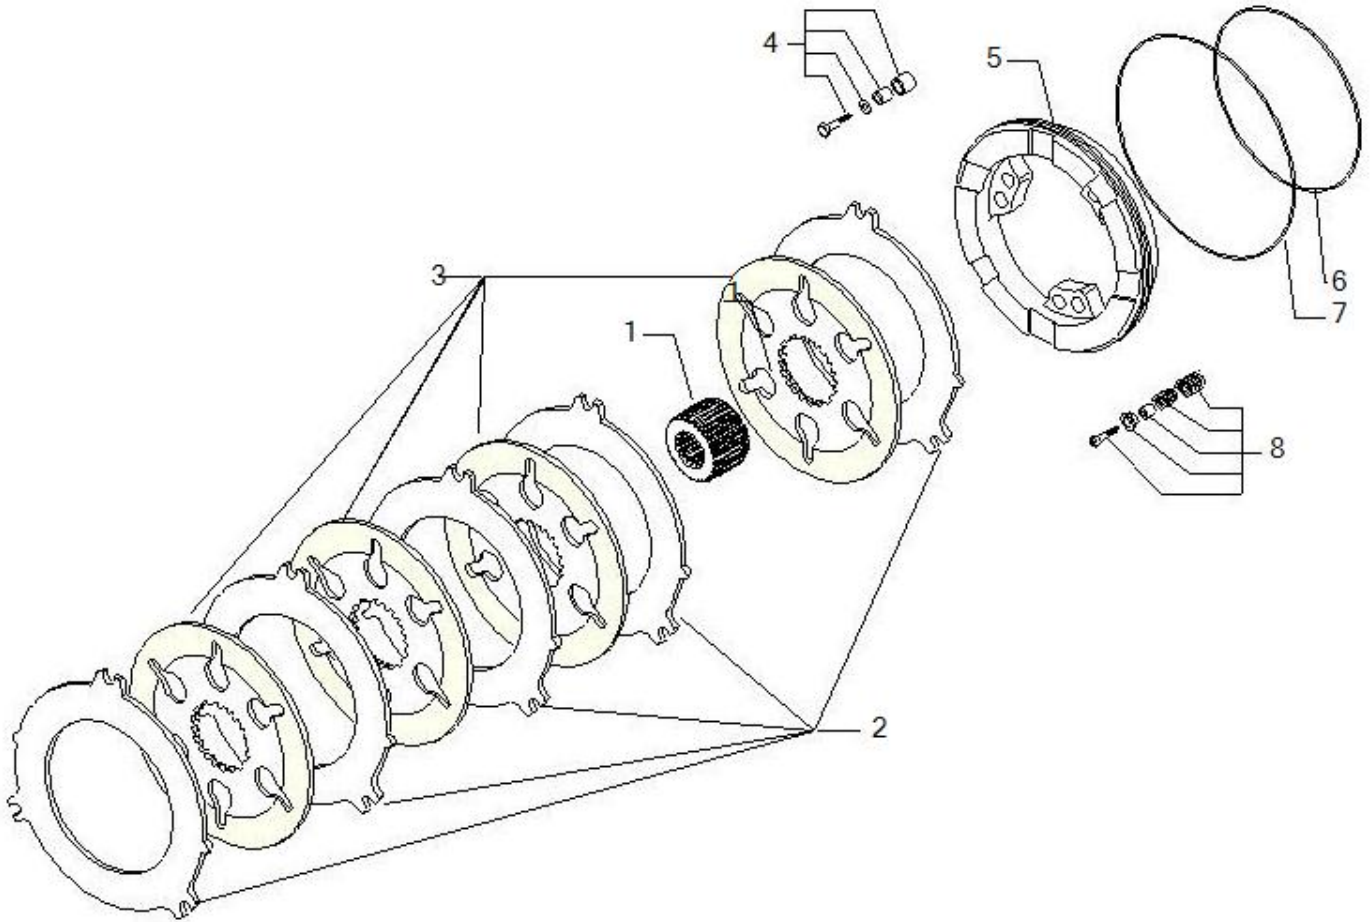

Pos	Ref	Qty	Description	Kit	Note
1	143009	2	SLEEVE		
2	142995	10	REACTION PLATE		
3	143874	8	BRAKE DISC N 611-2		
4	068118	2	Self-adjust kit		
5	143704	2	PISTON		
6	033477	2	O. ring		
7	033476	2	O. ring		
8	068119	2	Self-adjust kit