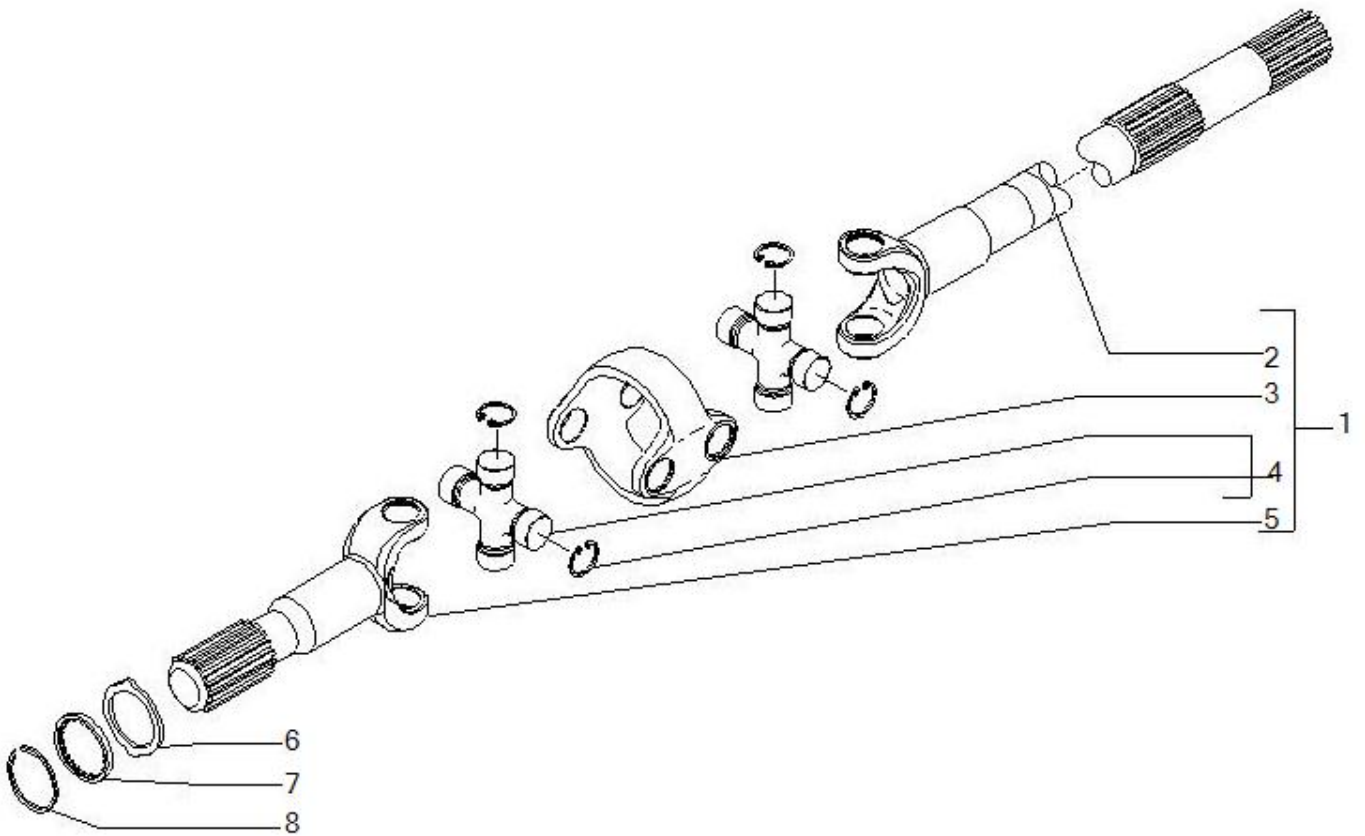

Pos	Ref	Qty	Description	Kit	Note
1	141894	8	STUD M16X2X38		
2	143239	4	SWIVEL HOUSING KING PIN		
4	142979	1	SWIVEL HOUSING		
5	126923	8	SELF-LOCKING SCREW M16X2X38 10.9 ACCIAIO		
6	022446	2	Nut M24x1.5		
7	022129	4	HEXAGON NUT UNI 5589 M16 8		
8	124748	4	HEX HEAD SCREW UNI 5739 M16X100 STEERING		
9	125390	2	BUSHING AB C 45X50X35 P		
10	127684	2	SEAL RING		
11	140805	2	STEERING ROD L485		
12	351504	4	BALL JOINT 40/38 RINF.	140805	
13	070787	4	Nut M24x1.5	140805	
14	351974	4	BALL JOINT TIE ROD D.35 DX	140805	
15	143002	1	STEERING CYLINDER		
16	021760	3	Bolt M14x40		
17	147929	1	STEERING SENSOR		
18	028352	2	Clamp		
19	142978	1	SWIVEL HOUSING		
20	049316	1	Cylinder head	143002	
21	049315	1	Seal kit	143002	
22	049317	1	Rod	143002	
23	049314	1	Magnetic ring	143002	
24	148294	4	BUSH 24.5X16.5X19		

Pos	Ref	Qty	Description	Kit	Note
1	068090	1	Bevel gear/Pinion Z11/36		
2	125829	2	THRUST SHOE 40.5X50X2	068090	
3	126369	1	ELASTIC SPACER 45X42X20	068090	
4	028125	1	O.ring	068090	
5	143003	1	WASHER 24.5X52X10 39NiCrMo3 253H.B	068090	
6	133548	1	RING NUT M24X1.5	068090	
8	027395	1	Bearing		
9	027350	1	Bearing		
10	025541	1	Seal ring		
11	145701	1	PARK BRAKE DISC (F2)		

Pos	Ref	Qty	Description	Kit	Note
1	144741	2	DOUBLE U-JOINT		
2	044179	4	Fork (diff. Side)	144741	
3	046439	4	Central body	144741	
4	046440	8	Spider	144741	
5	044180	4	Fork (wheel side)	144741	
6	142981	2	WASHER 46X66X3 C67 52-56 HRC		
7	145367	2	TOOTHED WASHER 44.6X58X7 40CrMnNiMo8-6-4		
8	143597	2	RING 38.5X3		