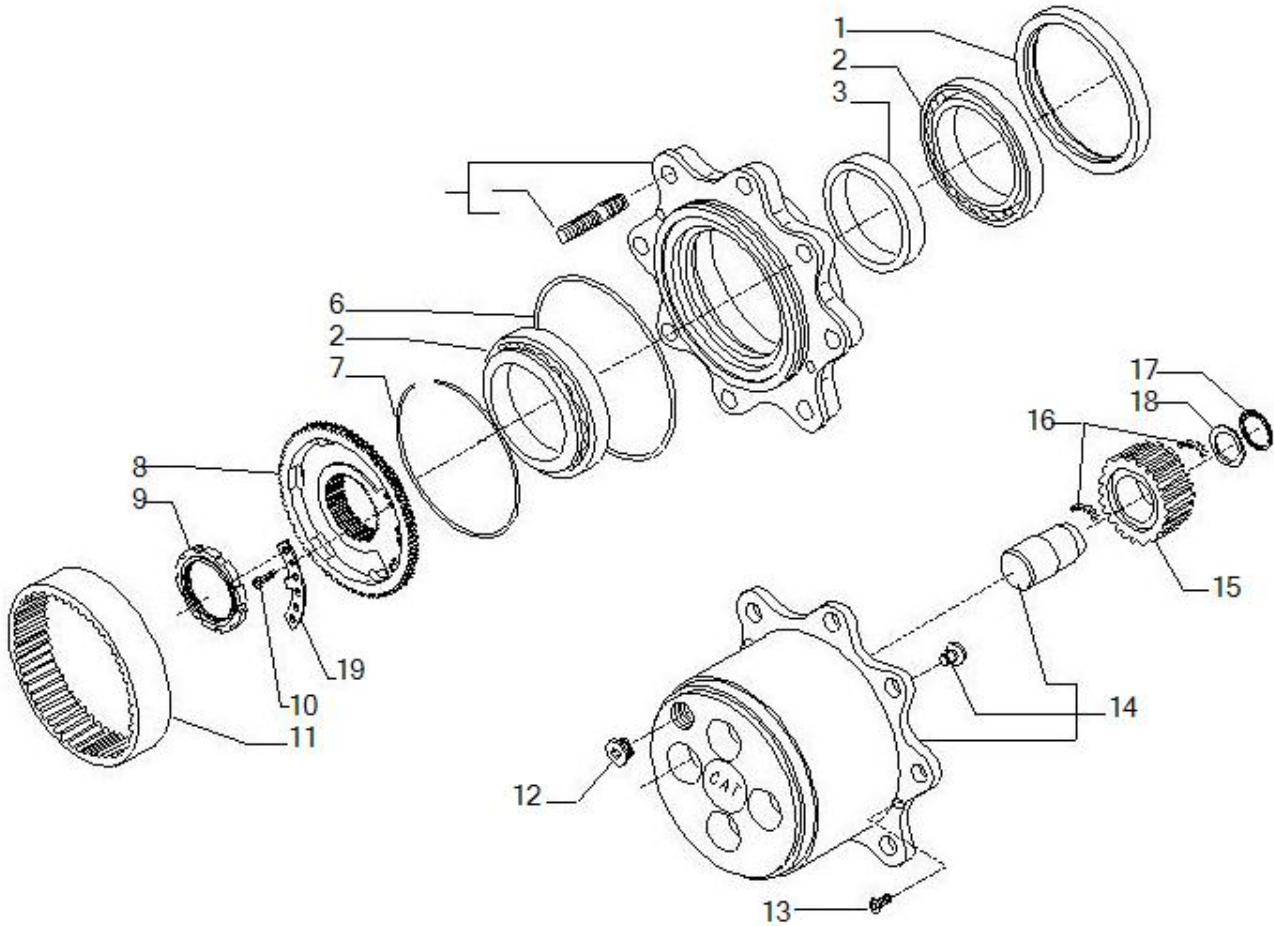

Pos	Ref	Qty	Description	Kit	Note
1	068090	1	Bevel gear/Pinion Z11/36		
2	125829	2	THRUST SHOE 40.5X50X2	068090	
3	126369	1	ELASTIC SPACER 45X42X20	068090	
4	028125	1	O.ring	068090	
5	143003	1	WASHER 24.5X52X10 39NiCrMo3 253H.B	068090	
6	133548	1	RING NUT M24X1.5	068090	
8	027395	1	Bearing		
9	027350	1	Bearing		
10	025541	1	Seal ring		
11	145701	1	PARK BRAKE DISC (F2)		

Pos	Ref	Qty	Description	Kit	Note
1	068093	1	Differential kit		
2	115731	1	DIFF.PLANET.GEAR PIN L130 D22	068093	
3	137537	1	DIFFERENTIAL SPIDER	068093	
4	133155	2	DIFF.PLANET.GEAR PIN L53 D22	068093	
5	145841	3	PARALLEL PIN 7X90 C40 UNI 7845	068093	
6	115730	4	BUSHING	068093	
7	148314	2	COUNTERPLATE Diff. locking SP. 1.5	068093	
8	128440	2	SELF-LOCKING SCREW M6X10 10.9		
9	143789	2	RING NUT STOP		
10	127921	12	SCREW		
11	107400	2	RING NUT M94X2 (16988)		
12	027256	2	Bearing		
13	142987	1	HOUSING COVER (12208)		
14	148110	1	DIFFERENTIAL HOUSING (122)		
15	128955	4	RUNG D10X15.2		
16	134691	1	SLIDING SLEEVE		
17	148111	1	DISTANZIALE 108X75.2X3		
18	024819	1	CIRCLIP		

Pos	Ref	Qty	Description	Kit	Note
1	020809	2	Bolt M8x90		
2	146765	1	PISTON COVER (012851)		
3	028502	2	O.ring		
4	028121	2	O.ring		
5	139139	1	DIFFERENTIAL LOCKING PISTON		
6	024736	2	Locking ring		
7	146769	1	BUSH 36X20X31		
8	125756	2	COMPRESSION SPRING 60.5X29.5X3.5		
9	148944	1	PISTONE COM.FORCELLA		
10	146792	1	FORK		
11	146770	1	SPACER 32X20X8		
12	020781	2	Bolt M8x25		
13	146766	1	COVER (12852)		
14	021570	1	Plug		

Pos	Ref	Qty	Description	Kit	Note
1	144741	2	DOUBLE U-JOINT		
2	044179	4	Fork (diff. Side)	144741	
3	046439	4	Central body	144741	
4	046440	8	Spider	144741	
5	044180	4	Fork (wheel side)	144741	
6	142981	2	WASHER 46X66X3 C67 52-56 HRC		
7	145367	2	TOOTHED WASHER 44.6X58X7 40CrMnNiMo8-6-4		
8	143597	2	RING 38.5X3		