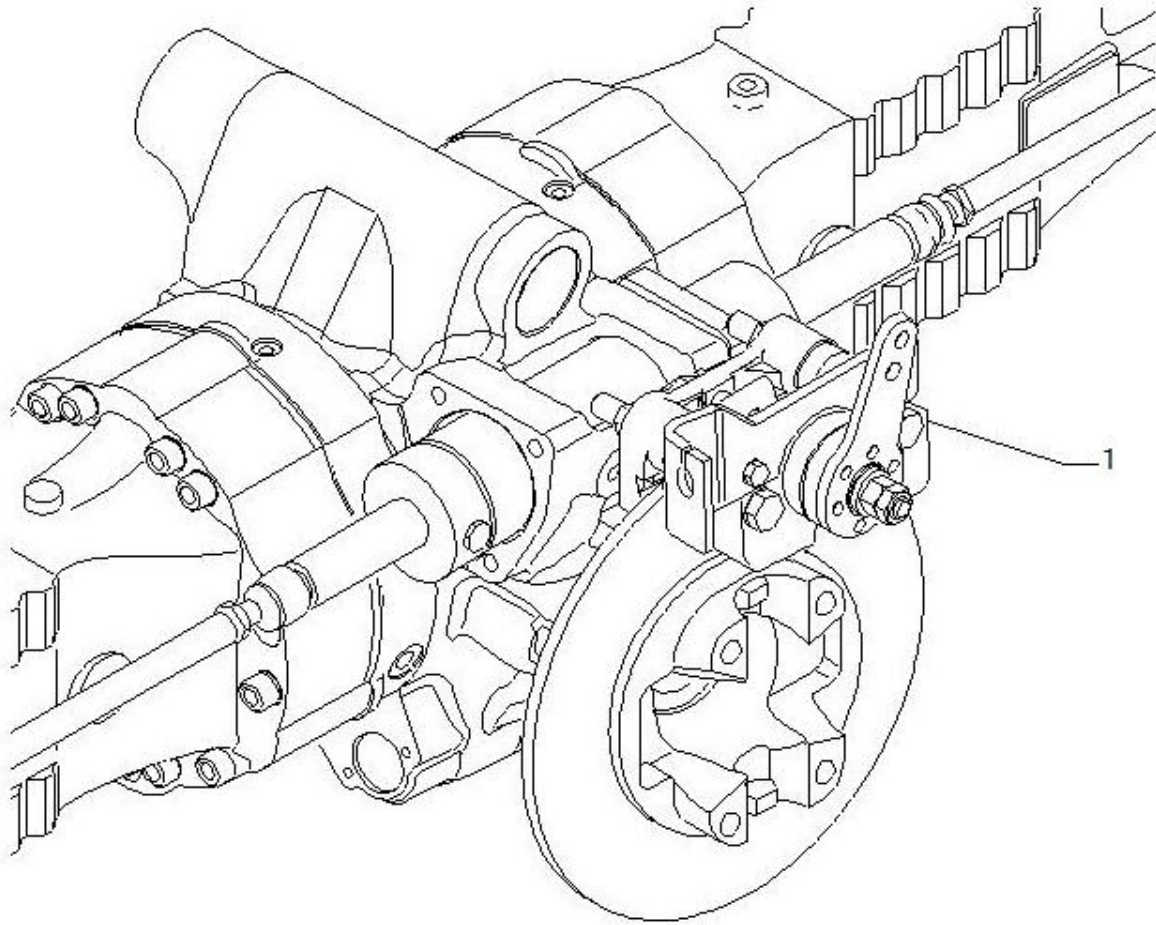

<i>Pos</i>	<i>Ref</i>	<i>Qty</i>	<i>Description</i>	<i>Kit</i>	<i>Note</i>
1	147970	1	PARK BRAKE ASSEMBLY