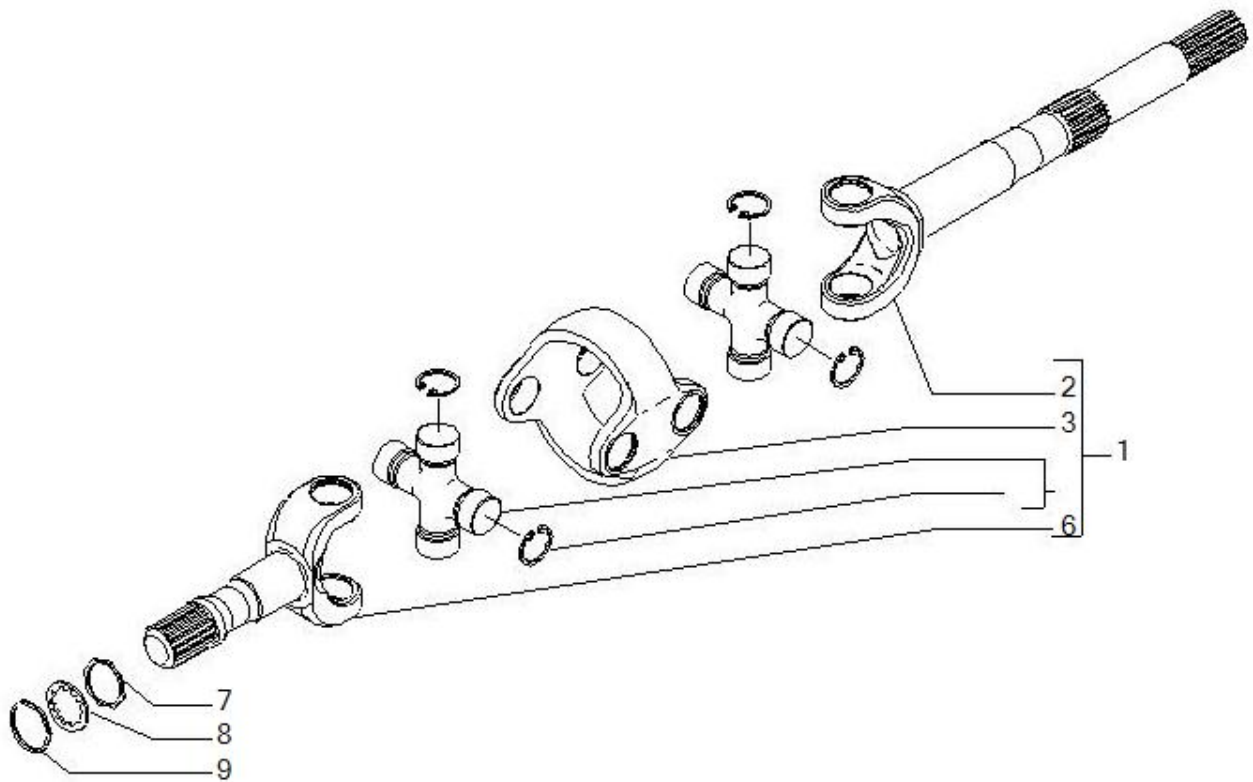

<b>Pos</b>	<b>Ref</b>	<b>Qty</b>	<b>Description</b>	<b>Kit</b>	<b>Note</b>
26	136152	6	SCREW M16X1.5		
27	139955	6	PIN		

Pos	Ref	Qty	Description	Kit	Note
	049013	1	Ball joint	131808	
	049074	1	Rod	139261	
	049085	1	Seal kit	139261	
	049138	1	Cylinder head	139261	
	070787	1	Nut M24x1.5	131808	
	350969	1	BALL JOINT TIE ROD D35	131808	
1	024210	4	Greaser nipple		
2	126922	12	SELF-LOCKING SCREW M14X2X		
3	128880	2	SWIVEL HOUSING KING PIN (		
4	131767	1	CALOTTA SX 26.18		
5	128881	2	SWIVEL HOUSING KING PIN (		
6	022129	4	Nut M16		
7	124748	4	HEX HEAD SCREW UNI 5739 M		
8	022431	2	Nut M20x1.5		
9	123208	2	COMBI RING 45X65X12		
10	125390	2	BUSHING AB C 45X50X35 P		
11	131766	1	CALOTTA DX 26.18		
12	049138	1	Cylinder head		
13	049074	1	Rod		
14	049085	1	Seal kit		
15	049013	1	Ball joint		
16	070787	1	Nut M24x1.5		
17	350969	1	BALL JOINT TIE ROD D35		
18	131808	2	STEERING ROD		
19	139261	1	STEERING CYLINDER IN 85-3		

<b>Pos</b>	<b>Ref</b>	<b>Qty</b>	<b>Description</b>	<b>Kit</b>	<b>Note</b>
20	128534	3	SELF-LOCKING SCREW M12X45		

<b>Pos</b>	<b>Ref</b>	<b>Qty</b>	<b>Description</b>	<b>Kit</b>	<b>Note</b>
1	066090	1	Bevel gear set 13/31		
2	113717	1	SAFETY WASHER	066090	
3	115054	1	RING NUT M40X1.5	066090	
4	125829	2	THRUST SHOE 40.5X50X2	066090	
5	125806	1	ELASTIC SPACER 45X42X22.7	066090	
7	027350	2	Bearing		

Pos	Ref	Qty	Description	Kit	Note
	046191	1	Fork (wheel side)	131810	
	046196	1	Central body	131810	
	046252	2	Spider	131810	
	046267	1	Fork (diff. Side)	131810	
1	131810	2	DOUBLE U-JOINT B310 55G D		
2	046267	1	Fork (diff. Side)		
3	519056	1	CENTRAL BODY		
4	046252	2	Spider		
5	040822	8	Lockring		
6	046266	1	Fork (wheel side)		
7	132165	2	THRUST WASHER 45.3X60X2.5		
8	140024	2	WASHER 44.6X52X2.5 C67 UN		
9	024800	2	Snap ring		