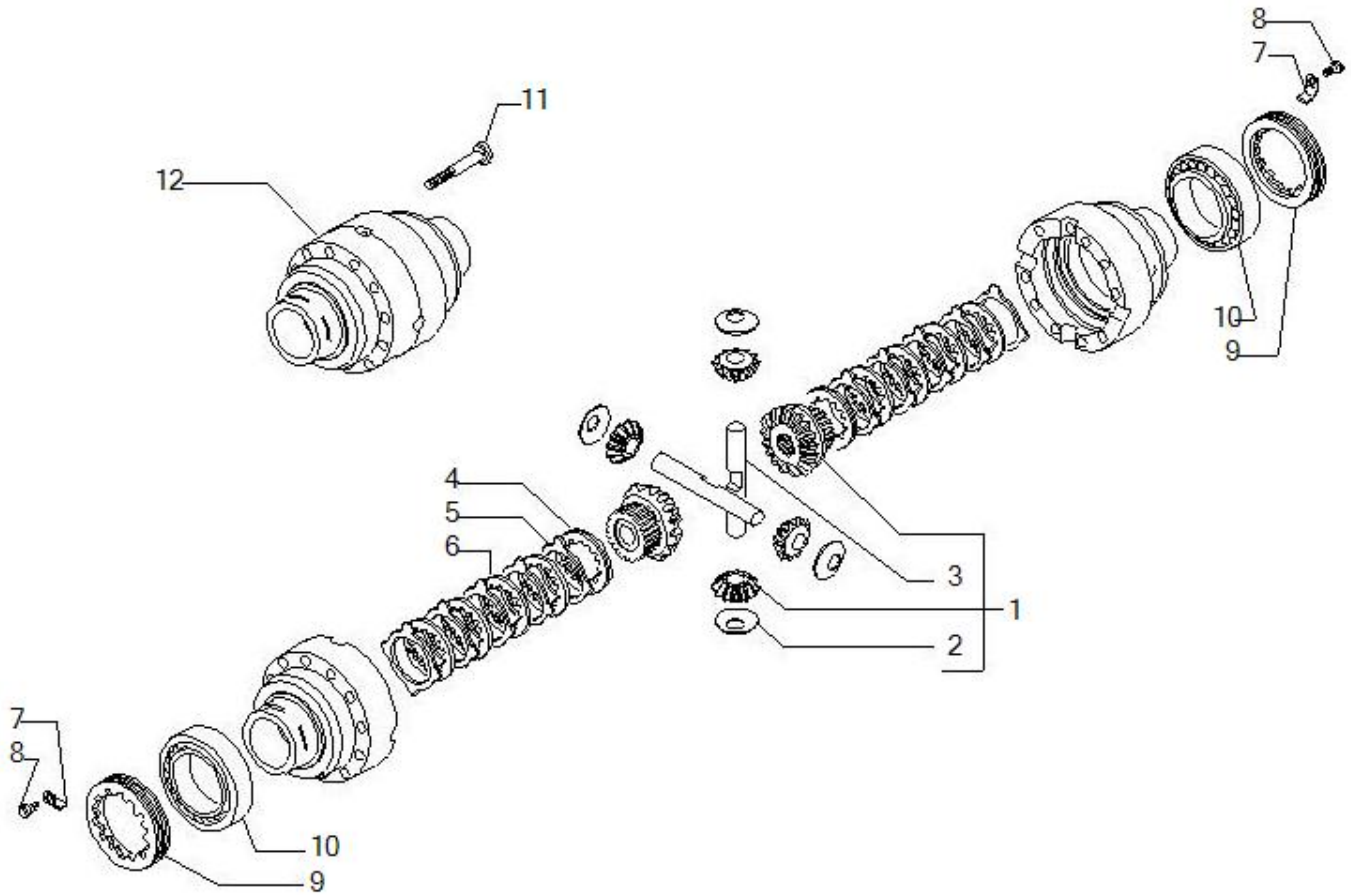

<b>Pos</b>	<b>Ref</b>	<b>Qty</b>	<b>Description</b>	<b>Kit</b>	<b>Note</b>
26	136152	6	SCREW M16X1.5		
27	139955	6	PIN		

Pos	Ref	Qty	Description	Kit	Note
	049013	1	Ball joint	131808	
	049074	1	Rod	139261	
	049085	1	Seal kit	139261	
	049138	1	Cylinder head	139261	
	070787	1	Nut M24x1.5	131808	
	350969	1	BALL JOINT TIE ROD D35	131808	
1	024210	4	Greaser nipple		
2	126922	12	SELF-LOCKING SCREW M14X2X		
3	128880	2	SWIVEL HOUSING KING PIN (		
4	131767	1	CALOTTA SX 26.18		
5	128881	2	SWIVEL HOUSING KING PIN (		
6	022129	4	Nut M16		
7	124748	4	HEX HEAD SCREW UNI 5739 M		
8	022431	2	Nut M20x1.5		
9	123208	2	COMBI RING 45X65X12		
10	125390	2	BUSHING AB C 45X50X35 P		
11	131766	1	CALOTTA DX 26.18		
12	049138	1	Cylinder head		
13	049074	1	Rod		
14	049085	1	Seal kit		
15	049013	1	Ball joint		
16	070787	1	Nut M24x1.5		
17	350969	1	BALL JOINT TIE ROD D35		
18	131808	2	STEERING ROD		
19	139261	1	STEERING CYLINDER IN 85-3		

<b>Pos</b>	<b>Ref</b>	<b>Qty</b>	<b>Description</b>	<b>Kit</b>	<b>Note</b>
20	128534	3	SELF-LOCKING SCREW M12X45		

<b>Pos</b>	<b>Ref</b>	<b>Qty</b>	<b>Description</b>	<b>Kit</b>	<b>Note</b>
1	066090	1	Bevel gear set 13/31		
2	113717	1	SAFETY WASHER	066090	
3	115054	1	RING NUT M40X1.5	066090	
4	125829	2	THRUST SHOE 40.5X50X2	066090	
5	125806	1	ELASTIC SPACER 45X42X22.7	066090	
7	027350	2	Bearing		

Pos	Ref	Qty	Description	Kit	Note
	046191	1	Fork (wheel side)	131810	
	046196	1	Central body	131810	
	046252	2	Spider	131810	
	046267	1	Fork (diff. Side)	131810	
1	131810	2	DOUBLE U-JOINT B310 55G D		
2	046267	1	Fork (diff. Side)		
3	519056	1	CENTRAL BODY		
4	046252	2	Spider		
5	040822	8	Lockring		
6	046266	1	Fork (wheel side)		
7	132165	2	THRUST WASHER 45.3X60X2.5		
8	140024	2	WASHER 44.6X52X2.5 C67 UN		
9	024800	2	Snap ring		