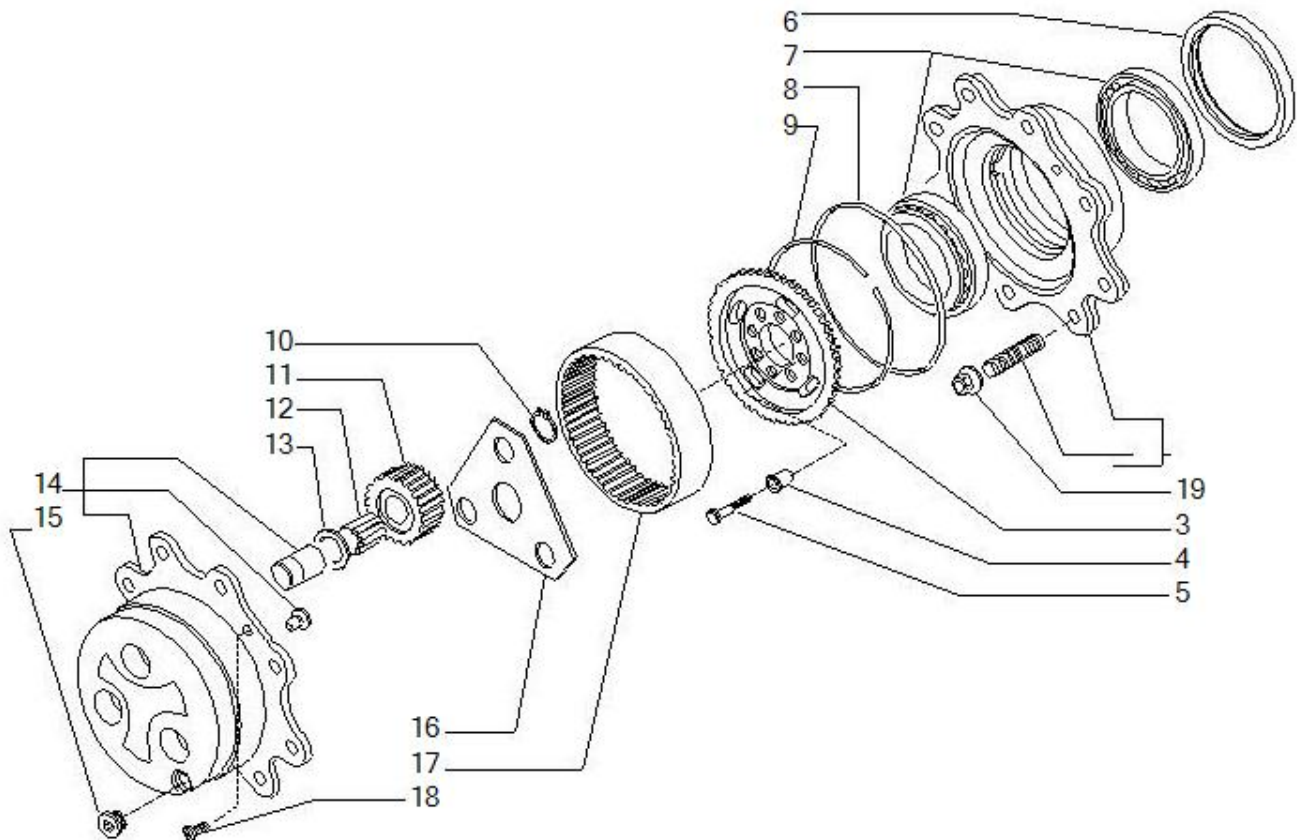

<b>Pos</b>	<b>Ref</b>	<b>Qty</b>	<b>Description</b>	<b>Kit</b>	<b>Note</b>
26	136152	6	SCREW M16X1.5		
27	139955	6	PIN		

Pos	Ref	Qty	Description	Kit	Note
	049013	1	Ball joint	131808	
	049074	1	Rod	139261	
	049085	1	Seal kit	139261	
	049138	1	Cylinder head	139261	
	070787	1	Nut M24x1.5	131808	
	350969	1	BALL JOINT TIE ROD D35	131808	
1	024210	4	Greaser nipple		
2	126922	12	SELF-LOCKING SCREW M14X2X		
3	128880	2	SWIVEL HOUSING KING PIN (		
4	131767	1	CALOTTA SX 26.18		
5	128881	2	SWIVEL HOUSING KING PIN (		
6	022129	4	Nut M16		
7	124748	4	HEX HEAD SCREW UNI 5739 M		
8	022431	2	Nut M20x1.5		
9	123208	2	COMBI RING 45X65X12		
10	125390	2	BUSHING AB C 45X50X35 P		
11	131766	1	CALOTTA DX 26.18		
12	049138	1	Cylinder head		
13	049074	1	Rod		
14	049085	1	Seal kit		
15	049013	1	Ball joint		
16	070787	1	Nut M24x1.5		
17	350969	1	BALL JOINT TIE ROD D35		
18	131808	2	STEERING ROD		
19	139261	1	STEERING CYLINDER IN 85-3		

<b>Pos</b>	<b>Ref</b>	<b>Qty</b>	<b>Description</b>	<b>Kit</b>	<b>Note</b>
20	128534	3	SELF-LOCKING SCREW M12X45		

<b>Pos</b>	<b>Ref</b>	<b>Qty</b>	<b>Description</b>	<b>Kit</b>	<b>Note</b>
1	066090	1	Bevel gear set 13/31		
2	113717	1	SAFETY WASHER	066090	
3	115054	1	RING NUT M40X1.5	066090	
4	125829	2	THRUST SHOE 40.5X50X2	066090	
5	125806	1	ELASTIC SPACER 45X42X22.7	066090	
7	027350	2	Bearing		

Pos	Ref	Qty	Description	Kit	Note
	046191	1	Fork (wheel side)	131810	
	046196	1	Central body	131810	
	046252	2	Spider	131810	
	046267	1	Fork (diff. Side)	131810	
1	131810	2	DOUBLE U-JOINT B310 55G D		
2	046267	1	Fork (diff. Side)		
3	519056	1	CENTRAL BODY		
4	046252	2	Spider		
5	040822	8	Lockring		
6	046266	1	Fork (wheel side)		
7	132165	2	THRUST WASHER 45.3X60X2.5		
8	140024	2	WASHER 44.6X52X2.5 C67 UN		
9	024800	2	Snap ring		