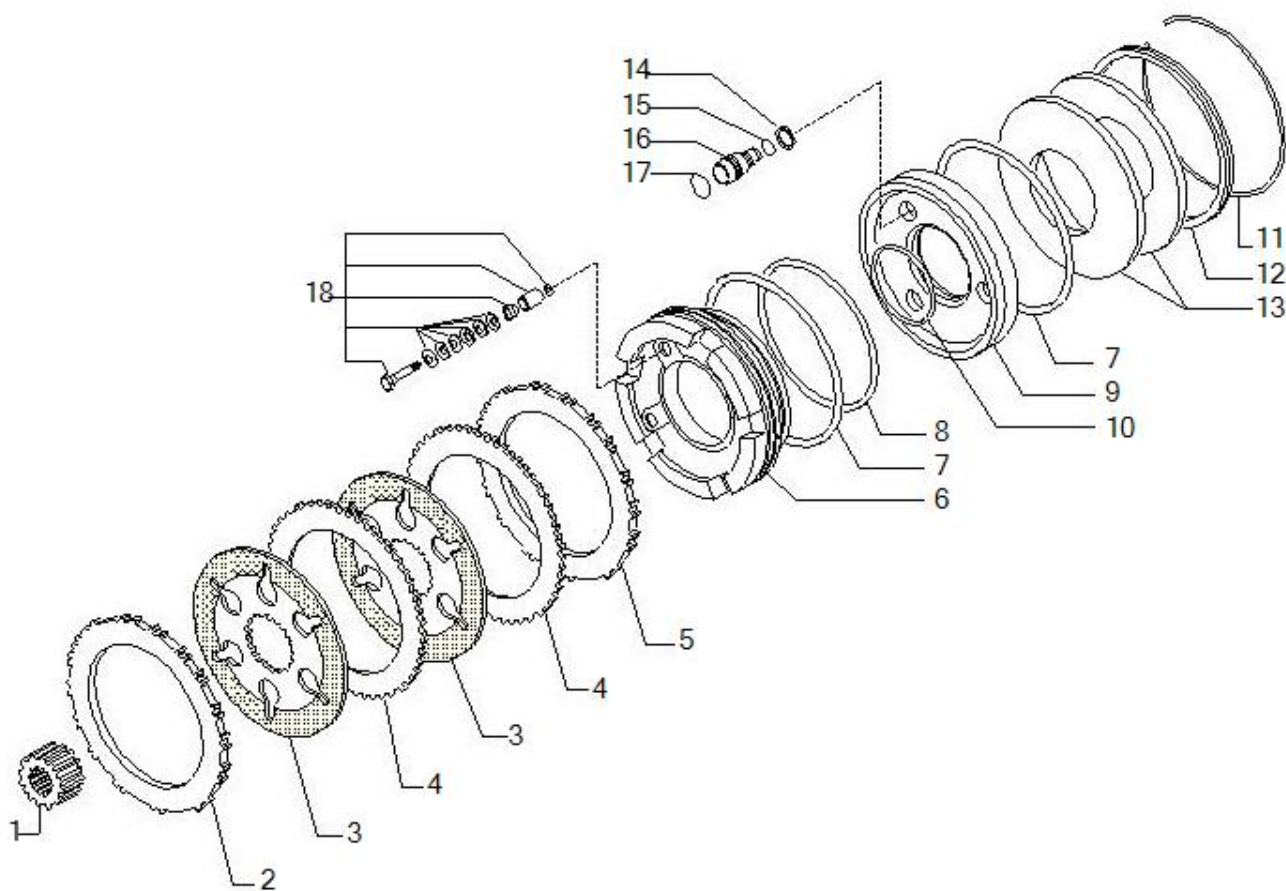

Pos	Ref	Qty	Description	Kit	Note
1	136648	2	DISC TOW SLEEVE		
2	138755	2	COUNTERPLATE		
3	143874	4	BRAKE DISC N 611-2		
4	136155	4	COUNTERPLATE BRAKE		
5	136644	2	COUNTERPLATE BRAKE (11319		
6	135966	2	POSITIVE BRAKE PISTON (11		
7	141937	4	O-RING 202.79X3.53 VITON		
8	141939	2	O-RING 164.69X3.53		
9	135965	2	NEGATIVE BRAKE PISTON (11		
10	141938	2	O-RING 117.07X3.53 VITON		
11	135572	2	CIRCLIP 238X3.2 S64		
12	135998	2	RING		
13	135964	4	BELLEVILLE WASHER 210X120		
14	024756	6	Snap ring		
15	141936	6	O-RING 2037 9.25X1.78 VIT		
16	135967	6	SHAFT		
17	141935	6	O-RING 3062 15.54X2.62 VI		
18	066573	2	Kit self adjust