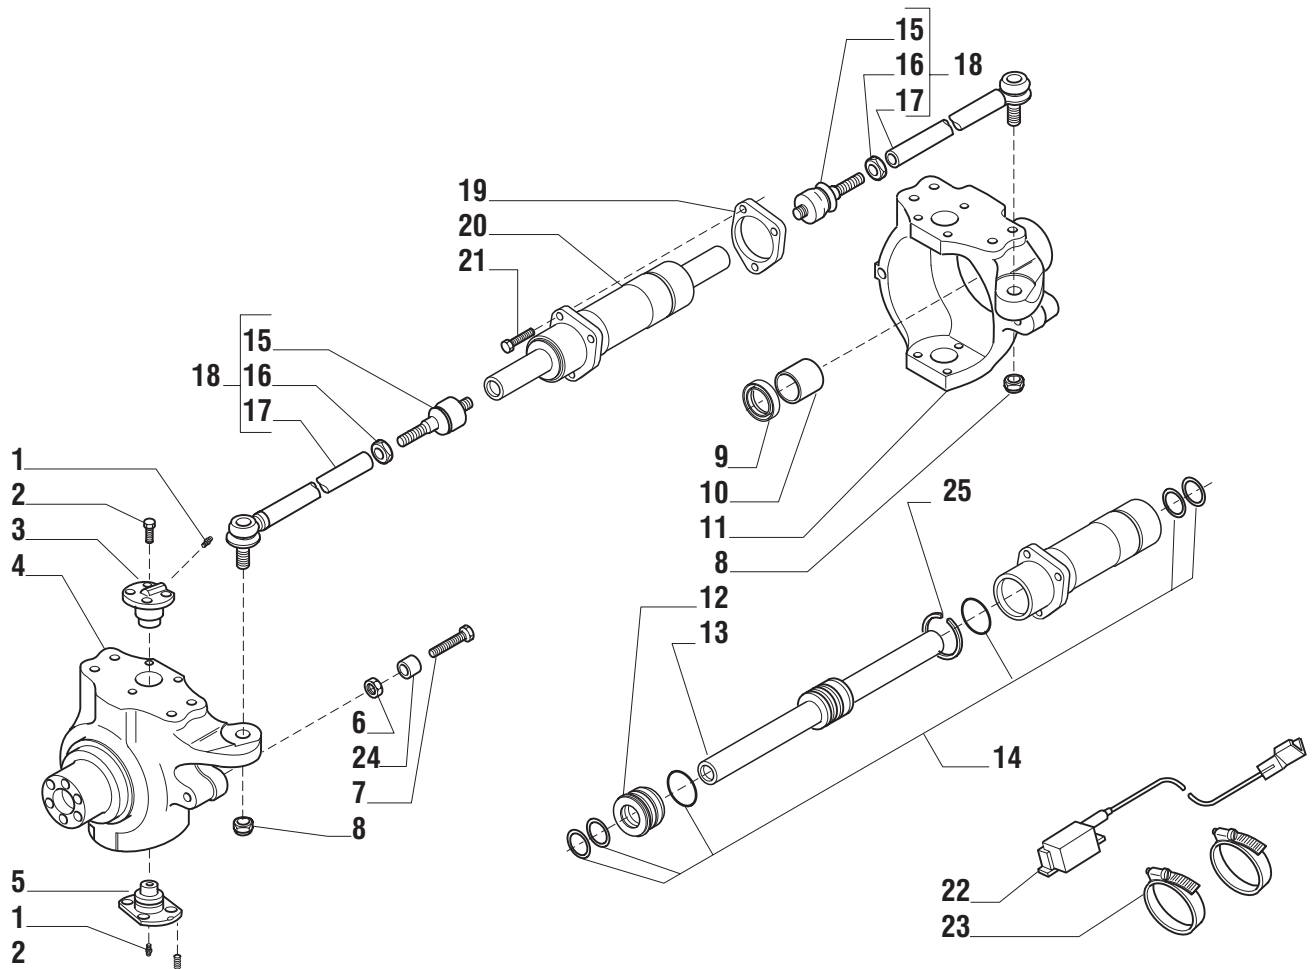

1	024210	4	Ingrassatore M6x1	Graisseur M6x1	
2	126923	12	Vite M16X2X38 (Atbl)	Vis M16X2X38 (Atbl)	
3	130631	2	Perno snodo	Axe de pivot	
4	145021	1	Calotta SX	Pivot gauche	
5	130632	2	Perno snodo	Axe de pivot	
6	022131	4	Dado M14	Ecrou M14	
7	123206	4	Vite M14x95	Vis M14x95	
8	022431	2	Dado M20x1.5	Ecrou M20x1.5	
9	140224	1	Anello tenuta 48X65X16.5	Joint combine 48X65X16.5	
10	125161	2	Bronzina	Bague	
11	145022	1	Calotta DX	Pivot droite	
12	049138	1	Testata martinetto	Culasse de cylindre	137178
13	049074	1	Stelo	Tige	137178
14	049226	1	Kit guarnizioni	Collection de joint	137178
15	049013	2	Snodo sferico	Joint à rotulet	135578
16	070787	2	Dado M24x1.5	Ecrou M24x1.5	135578
17	049029	2	Tirante snodo	Tirant	135578
18	135578	2	Asta di guida	Tige de direction	
19	137945	1	Flangia	Bride	
20	137178	1	Martinetto	Verin de direction	
21	021097	3	Vite M12x55	Vis M12x55	
22	136774	1	Sensore	Sensor	
23	028352	2	Fascetta	Bande	
24	120387	4	Bussola	Bague	
25	049123	1	Banda magnetica	Bande magnétique