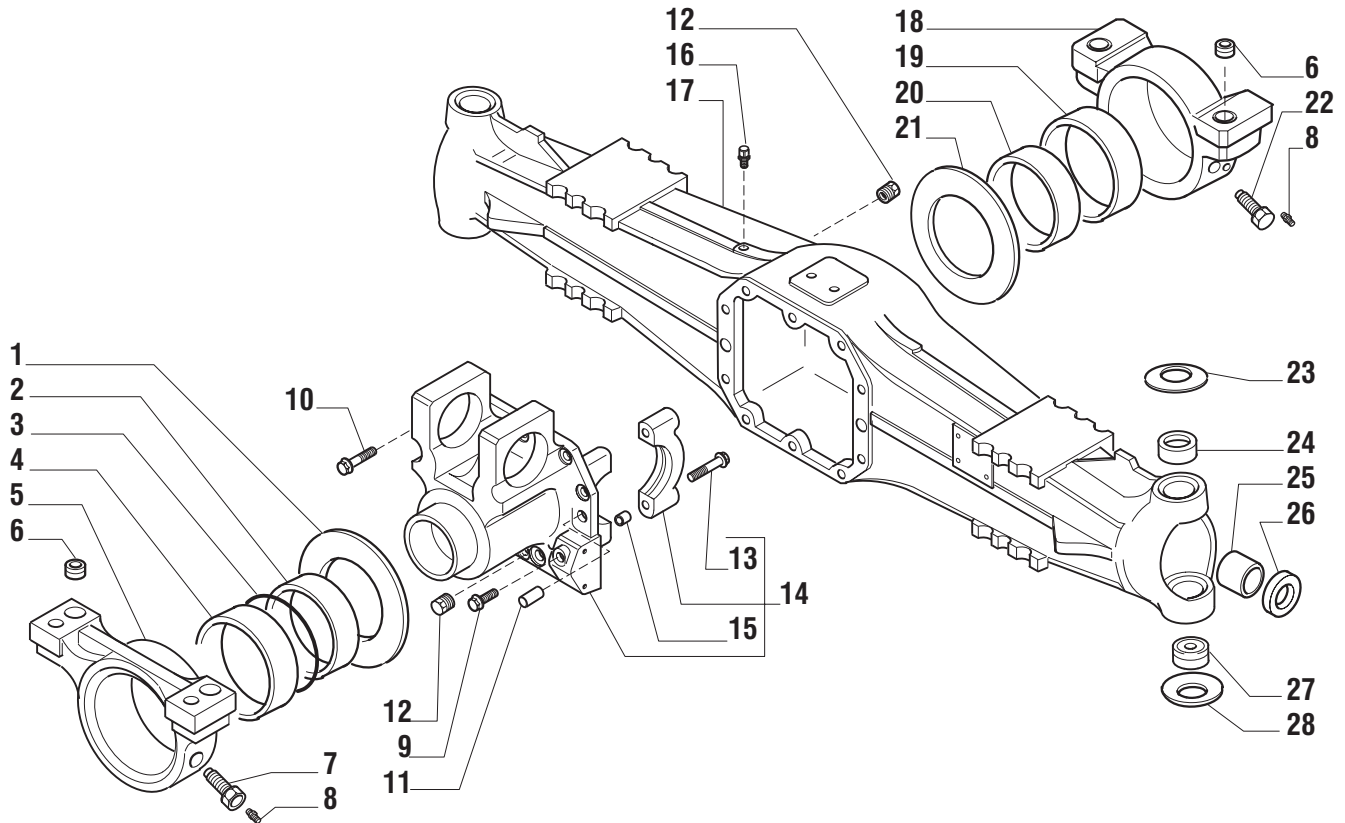

Pos.	Ref.	Q.ty	Descrizione	Description	Kit	Note
1	132397	1	Ralla	Rondelle de butée		
2	124592	1	Bronzina intermedia post.	Bague		
3	028498	1	Anello OR	Joint OR		
4	123475	1	Boccola 135x125x5	Bague 135x125x5		
5	125875	1	Supporto posteriore	Support arriere		
6	116529	4	Bussola 30x21x16.5	Bague 30x21x16.5		
7	116530	1	Vite forata	Vis		
8	024258	2	Ingrassatore M8x1	Graisseur M8x1		
9	125827	5	Vite M12x33	Vis M12x33		
10	126334	5	Vite M12x75	Vis M12x75		
11	087660	2	Spina D15x35	Goupille D15x35		
12	092270	2	Tappo M22x1.5	Bouchon M22x1.5		
13	126022	4	Vite	Vis	137944	
14	137944	1	Supporto differenziale	Support differentiel		
15	072235	4	Bussola	Bague	137944	
16	104988	1	Sfiato M10x1	Reniflard M10x1		
17	145435	1	Trave	Corps du pont		
18	134714	1	Supporto anteriore	Support avant		
19	132512	1	Boccola 130x120x42	Bague 130x120x42		
20	131762	1	Boccola 120x110x46	Bague 120x110x46		
21	131763	1	Ralla	Rondelle de butée		
22	120780	1	Vite fermo bronzina	Vis		
23	128632	2	Molla tazza	Rondelle "Belleville"		
24	144558	2	Boccola superiore snodo	Bague		
25	118547	2	Bronzina 42x46x32	Bague 42x46x32		
26	139101	2	Anello tenuta 42x62x21,5	Joint combiné 42x62x21,5		
27	027693	2	Rotula sferica	Coussinet a rotule		
28	128631	2	Molla tazza	Rondelle "Belleville"