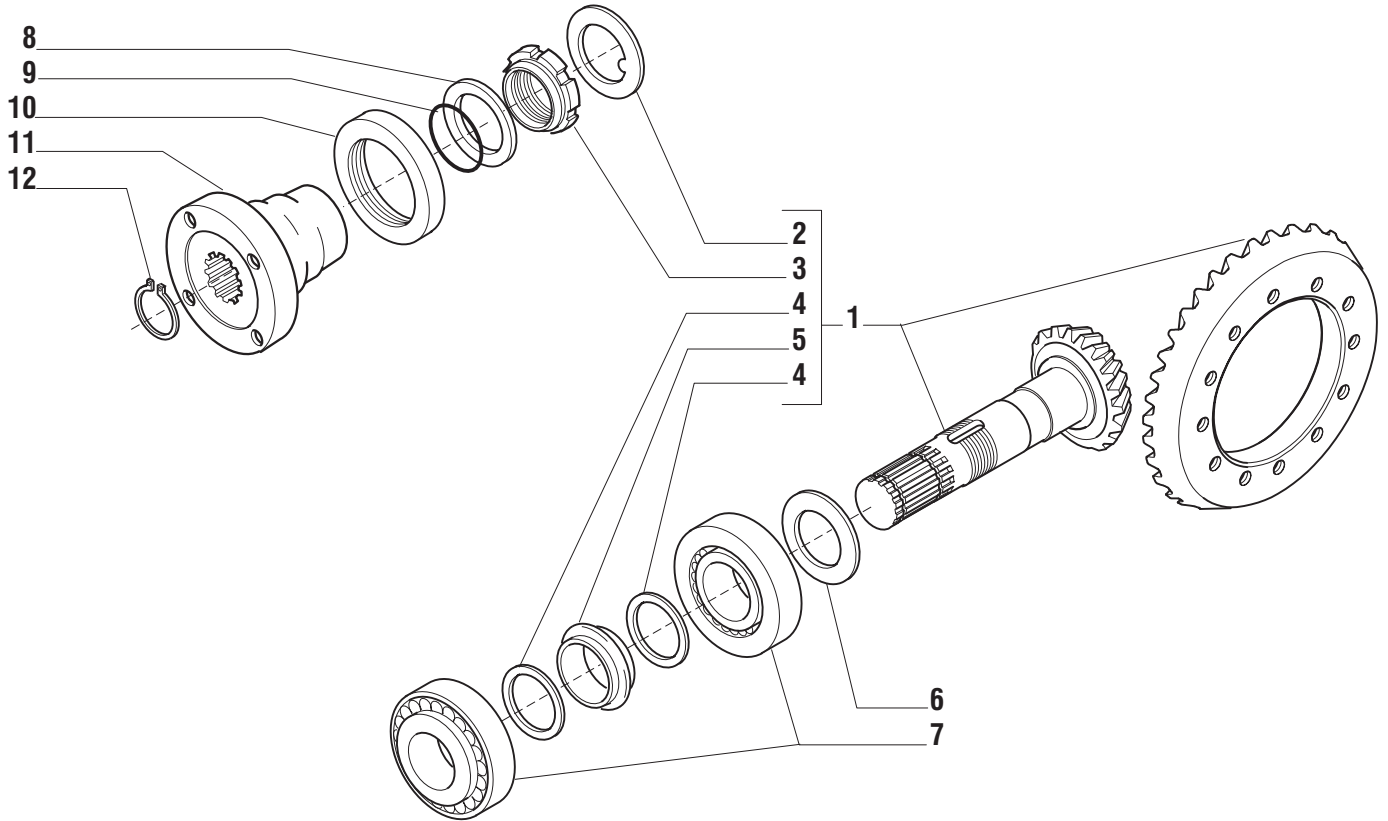

# **CARRARO**

**Catalogo Parti Di Ricambio**

**Catalogue Pieces De Rechange**

**ASSALE 26.25**

***PONT 26.25***

**REF. 145811**

- 1.0.0 Corpo assale  
*Corps du pont*
- 2.0.0 Calotte e cilindro sterzo  
*Calottes et verin de direction*
- 3.0.0 Coppia conica  
*Couple conique*
- 4.0.0 Differenziale  
*Differentiel*
- 5.0.0 Doppio giunto  
*Double joint*
- 6.0.1 Mozzo ruota  
*Moyeu de roue*
- 7.0.0 Riduzione epicicloidale  
*Réduction. épicycloidal*
- 8.0.0 Sommario kit  
*Sommaire kit*

1	024210	4	Ingrassatore M6x1	Graisseur M6x1	
2	126923	12	Vite M16X2X38 (Atbl)	Vis M16X2X38 (Atbl)	
3	130631	2	Perno snodo	Axe de pivot	
4	145021	1	Calotta SX	Pivot gauche	
5	130632	2	Perno snodo	Axe de pivot	
6	022131	4	Dado M14	Ecrou M14	
7	123206	4	Vite M14x95	Vis M14x95	
8	022431	2	Dado M20x1.5	Ecrou M20x1.5	
9	140224	1	Anello tenuta 48X65X16.5	Joint combine 48X65X16.5	
10	125161	2	Bronzina	Bague	
11	145022	1	Calotta DX	Pivot droite	
12	049138	1	Testata martinetto	Culasse de cylindre	137178
13	049074	1	Stelo	Tige	137178
14	049226	1	Kit guarnizioni	Collection de joint	137178
15	049013	2	Snodo sferico	Joint à rotulet	135578
16	070787	2	Dado M24x1.5	Ecrou M24x1.5	135578
17	049029	2	Tirante snodo	Tirant	135578
18	135578	2	Asta di guida	Tige de direction	
19	137945	1	Flangia	Bride	
20	137178	1	Martinetto	Verin de direction	
21	021097	3	Vite M12x55	Vis M12x55	
22	136774	1	Sensore	Sensor	
23	028352	2	Fascetta	Bande	
24	120387	4	Bussola	Bague	
25	049123	1	Banda magnetica	Bande magnétique	