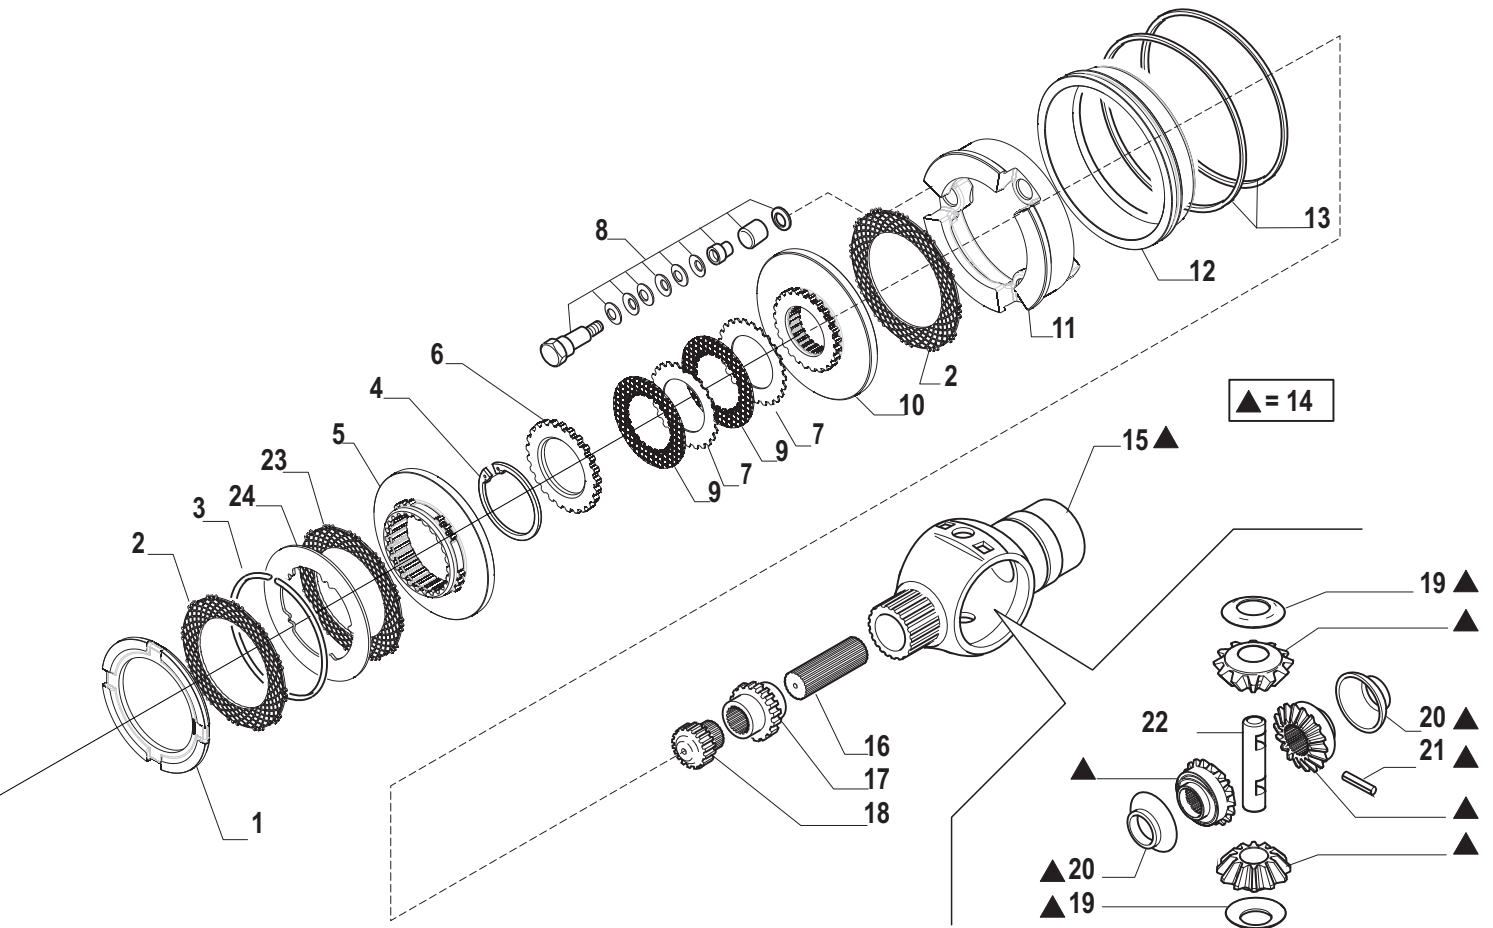

Catalogo Parti Di Ricambio
Spare Parts List

ASSALE 8.30
8.30 AXLE
REF. 148319

- 1.0.0 Riduttore destro
Right reduction unit
- 2.0.0 Differenziale e freni
Differential and brakes
- 3.0.0 Riduttore sinistro
Left reduction unit
- 4.0.0 Semiassse e ruota fonica
Halfshaft and phonic wheel
- 5.0.0 Leva freno a mano e sensore
Hand brake lever and sensor
- 6.0.0 Sommario kit
Kit summary

Il presente catalogo è valido a partire dal N° di matricola 101.

This catalogue is valid from serial number 101.

Pos.	Ref.	Q.ty	Descrizione	Description	Kit	Note
1	145793	1	Kit Tromba DX	RH housing kit		
2	132413	2	Cuscinetto	Bearing		
3	137474	1	Sfiato M10x1	Breather M10x1		
4	021163	14	Vite M12x50	Bolt M12x50		
5	023268	3	Rondella	Washer		
6	021554	3	Tappo M24x1.5	Plug M24x1.5		
7	129707	10	Vite M14x48	Bolt M14x48	066780	
8	066780	1	Kit mozzo ruota	Wheel hub assy		
9	132350	1	Ralla	Thrust washer		
10	028134	1	Anello OR	O.ring		
11	123721	-	Spessore 0.05mm	Shim 0.05mm		
11	123310	-	Spessore 0.10mm	Shim 0.10mm		
11	123311	-	Spessore 0.30mm	Shim 0.30mm		
11	123312	-	Spessore 0.50mm	Shim 0.50mm		
12	132349	1	Ralla	Thrust washer		
13	132347	1	Vite M6x88	Bolt M6x88		
14	136455	3	Ingranaggio Z23	Gear Z23	066275	
15	028370	9.6	Cuscinetto a rullini (decine)	Bearing needles (by tens)	066275	
16	136456	6	Ralla	Thrust washer	066275	
17	137280	3	Perno	Shaft	066275	
18	024900	3	Anello seeger D.21	Snap ring D.21	066275	
19	025031	1	Anello d'arresto	Snap ring		
20	132354	1	Pignone Z26	Pinion Z26		
21	066716	1	Treno portasatelliti	Planetary carrier	066275	
22	115682	1	Pattino d'arresto	Locking pad	066716 - 066275	
23	066893	3	Kit ingranaggio	Gears kit		
24	372472	1	Portatreno	Planetary carrier		
25	028568	1	Anello OR	O.ring		
26	066275	1	Kit treno portasatelliti	Planetary carrier assy		
27	643797	1	Anello di tenuta	Oil seal ring		
28	025027	3	Anello d'arresto	Lock ring		
29	142219	1	Campana DX	RH housing		
30	116792	2	Sfiato M10x1	Breather M10x1		
31	030740	1	Tappo	Plug		
32	023071	1	Rondella	Washer		