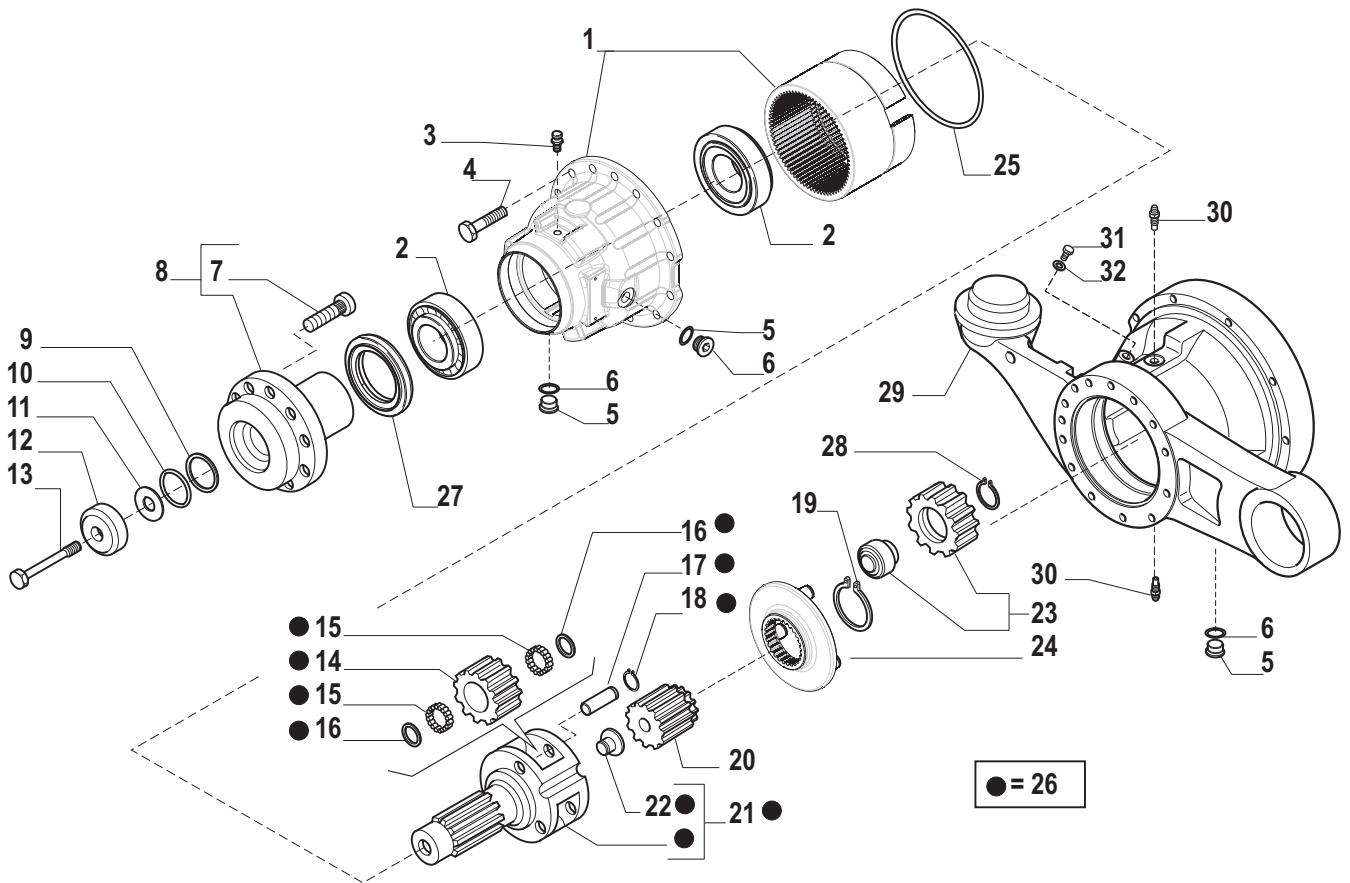

Catalogo Parti Di Ricambio
Spare Parts List

ASSALE 8.30
8.30 AXLE
REF. 148319

- 1.0.0 Riduttore destro
Right reduction unit
- 2.0.0 Differenziale e freni
Differential and brakes
- 3.0.0 Riduttore sinistro
Left reduction unit
- 4.0.0 Semiassse e ruota fonica
Halfshaft and phonic wheel
- 5.0.0 Leva freno a mano e sensore
Hand brake lever and sensor
- 6.0.0 Sommario kit
Kit summary

Il presente catalogo è valido a partire dal N° di matricola 101.

This catalogue is valid from serial number 101.

Pos.	Ref.	Q.ty	Descrizione	Description	Kit	Note
1	145793	1	Kit Tromba DX	RH housing kit		
2	132413	2	Cuscinetto	Bearing		
3	137474	1	Sfiato M10x1	Breather M10x1		
4	021163	14	Vite M12x50	Bolt M12x50		
5	023268	3	Rondella	Washer		
6	021554	3	Tappo M24x1.5	Plug M24x1.5		
7	129707	10	Vite M14x48	Bolt M14x48	066780	
8	066780	1	Kit mozzo ruota	Wheel hub assy		
9	132350	1	Ralla	Thrust washer		
10	028134	1	Anello OR	O.ring		
11	123721	-	Spessore 0.05mm	Shim 0.05mm		
11	123310	-	Spessore 0.10mm	Shim 0.10mm		
11	123311	-	Spessore 0.30mm	Shim 0.30mm		
11	123312	-	Spessore 0.50mm	Shim 0.50mm		
12	132349	1	Ralla	Thrust washer		
13	132347	1	Vite M6x88	Bolt M6x88		
14	136455	3	Ingranaggio Z23	Gear Z23	066275	
15	028370	9.6	Cuscinetto a rullini (decine)	Bearing needles (by tens)	066275	
16	136456	6	Ralla	Thrust washer	066275	
17	137280	3	Perno	Shaft	066275	
18	024900	3	Anello seeger D.21	Snap ring D.21	066275	
19	025031	1	Anello d'arresto	Snap ring		
20	132354	1	Pignone Z26	Pinion Z26		
21	066716	1	Treno portasatelliti	Planetary carrier	066275	
22	115682	1	Pattino d'arresto	Locking pad	066716 - 066275	
23	066893	3	Kit ingranaggio	Gears kit		
24	372472	1	Portatreno	Planetary carrier		
25	028568	1	Anello OR	O.ring		
26	066275	1	Kit treno portasatelliti	Planetary carrier assy		
27	643797	1	Anello di tenuta	Oil seal ring		
28	025027	3	Anello d'arresto	Lock ring		
29	142219	1	Campana DX	RH housing		
30	116792	2	Sfiato M10x1	Breather M10x1		
31	030740	1	Tappo	Plug		
32	023071	1	Rondella	Washer		