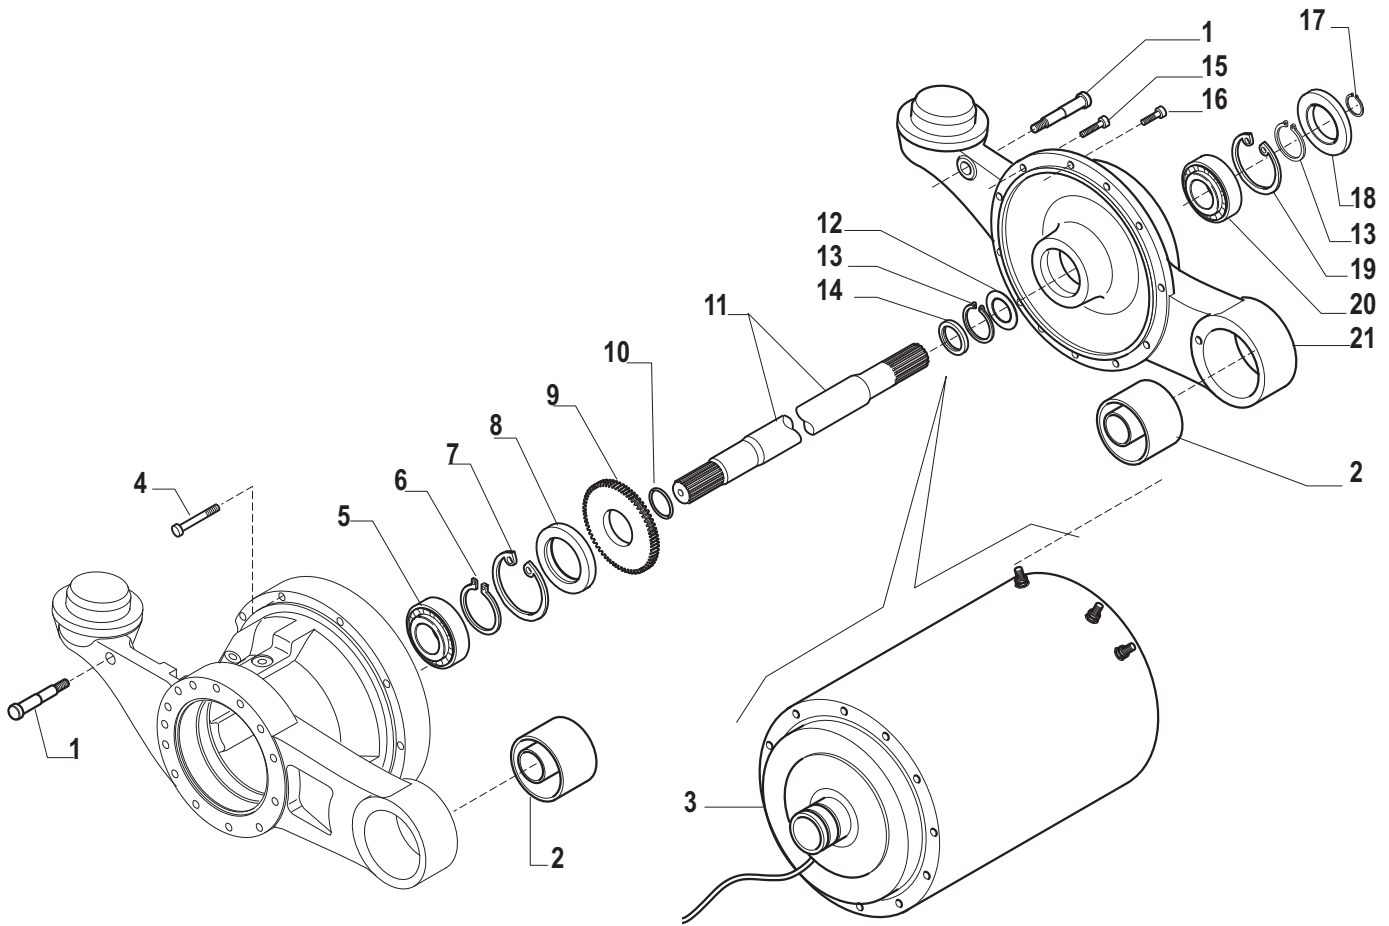

Pos.	Ref.	Q.ty	Descrizione	Description	Kit	Note
1	144124	2	Perno	Bolt		
2	641618	2	Boccola	Bushing		
3	143092	1	Motore asincrono	Motor		
4	021965	12	Vite M10x65	Bolt M10x65		
5	025742	1	Cuscinetto	Bearing		
6	024816	1	Anello seeger D65	Snap ring D65		
7	024940	1	Anello seeger D100	Snap ring D100		
8	025828	1	Anello tenuta	Seal ring		
9	143787	1	Ruota fonica	Phonic wheel		
10	028678	1	OR	O-ring		
11	142264	1	Semiassa	Half-shaft		
12	144463	1	Rondella	Washer		
13	024800	2	Anello seeger	Snap ring		
14	025838	1	Anello tenuta	Seal ring		
15	021408	10	Vite M10x30	Bolt M10x30		
16	021963	2	Vite M10x45	Bolt M10x45		
17	024739	1	Anello seeger	Snap ring		
18	025592	1	Anello tenuta	Seal ring		
19	024926	1	Anello seeger	Snap ring		
20	025999	1	Cuscinetto	Bearing		
21	142220	1	Campana SX	LH housing