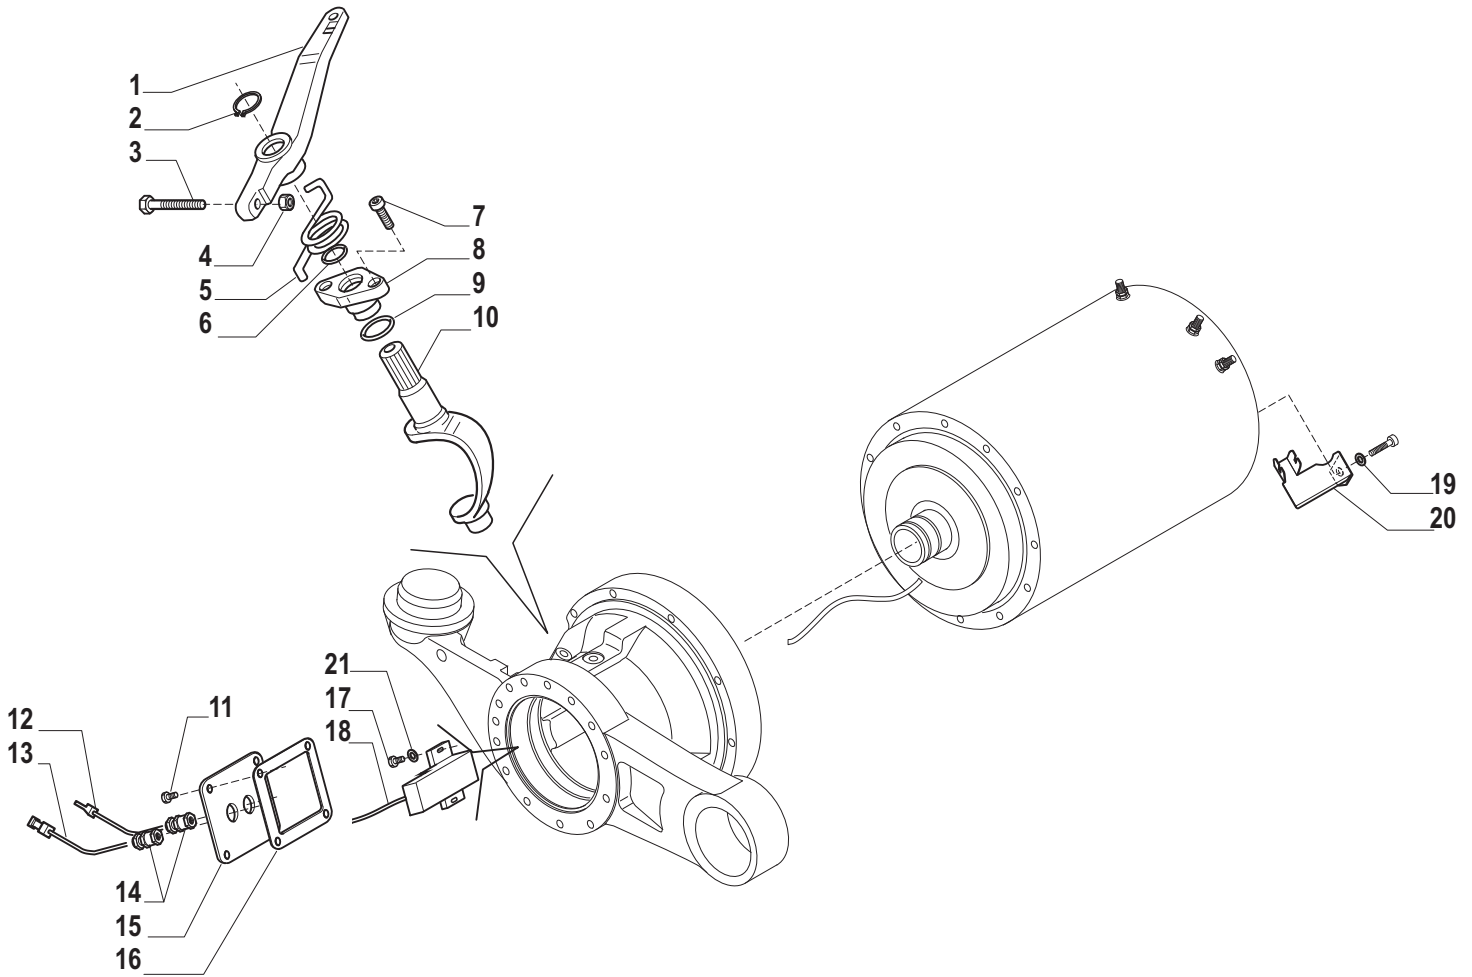

Pos.	Ref.	Q.ty	Descrizione	Description	Kit	Note
1	143091	1	Leva freno a mano	Brake lever		
2	024777	1	Anello seeger D.22	Snap ring D.22		
3	020881	1	Vite M10x60	Screw M10x60		
4	022119	1	Dado M.10	Nut M.10		
5	132415	1	Molla	Spring		
6	028117	1	Anello OR	O.ring		
7	021409	2	Vite M10x25	Bolt M10x25		
8	132371	1	Bussola / perno	Bush / Pin		
9	028523	8	Anello OR	O.ring		
10	132368	1	Forcella	Fork		
11	020743	4	Vite M6x10	Bolt M6x10		
12	144368	1	Termostato	Thermostat		
13	144680	1	Kit connettore sensore	Sensor connector kit		
14	143454	2	Fermacavo	Cable-locking		
15	144939	1	Coperchio	Cover		
16	144940	1	Guarnizione	Gasket		
17	021356	2	Vite M4x20	Bolt M4x20		
18	150177	1	Sensore	Sensor		
19	144516	1	Rondella	Washer		
20	147624	1	Supporto	Support		
21	023060	2	Rondella	Washer