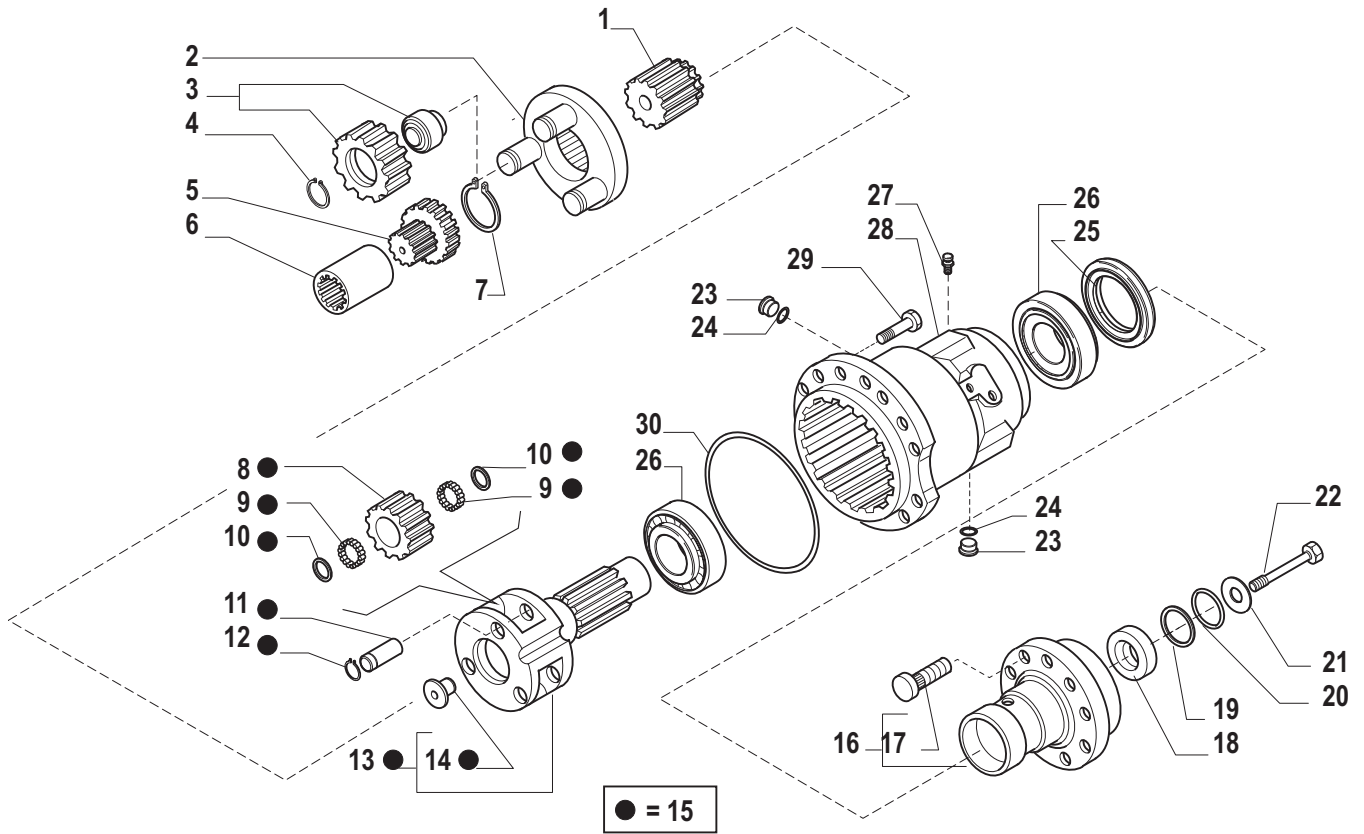

Pos.	Ref.	Q.ty	Descrizione	Description	Kit	Note
1	132354	1	Pignone Z26	Pinion Z26		
2	372472	1	Portatreno	Planetary carrier		
3	066893	3	Kit ingranaggi	Gears kit		
4	025027	3	Anello d'arresto	Lock ring		
5	142260	1	Ingranaggio Z=17	Gear Z=17		
6	142263	1	Manicotto SX	Sleeve LH		
7	025031	1	Anello d'arresto	Snap ring		
8	136455	3	Ingranaggio Z23	Gear Z23	066275	
9	028370	9.6	Cuscinetto a rullini (decine)	Bearing needles (by tens)	066275	
10	136456	6	Ralla	Thrust washer	066275	
11	137280	3	Perno	Shaft	066275	
12	024900	3	Anello seeger D.21	Snap ring D.21	066275	
13	066716	1	Treno portasatelliti	Planetary carrier	066275	
14	115682	1	Pattino d'arresto	Locking pad	066716 - 066275	
15	066275	1	Kit treno portasatelliti	Planetary carrier assy		
16	066780	1	Kit mozzo ruota	Wheel hub assy		
17	129707	10	Vite M14x48	Bolt M14x48	066780	
18	132349	1	Ralla	Thrust washer		
19	132350	1	Ralla	Thrust washer		
20	028134	1	Anello OR	O.ring		
21	123721	-	Spessore 0.05mm	Shim 0.05mm		
21	123310	-	Spessore 0.10mm	Shim 0.10mm		
21	123311	-	Spessore 0.30mm	Shim 0.30mm		
21	123312	-	Spessore 0.50mm	Shim 0.50mm		
22	132347	1	Vite M6x88	Bolt M6x8		
23	021554	2	Tappo M24x1.5	Plug M24x1.5		
24	023268	2	Rondella	Washer		
25	643797	1	Anello di tenuta	Oil seal ring		
26	132413	2	Cuscinetto	Bearing		
27	137474	1	Sfiato M10x1	Breather M10x1		
28	145794	1	Kit tromba SX	LH housing kit		
29	021163	14	Vite M12x50	Bolt M12x50		
30	028568	1	Anello OR	O.ring