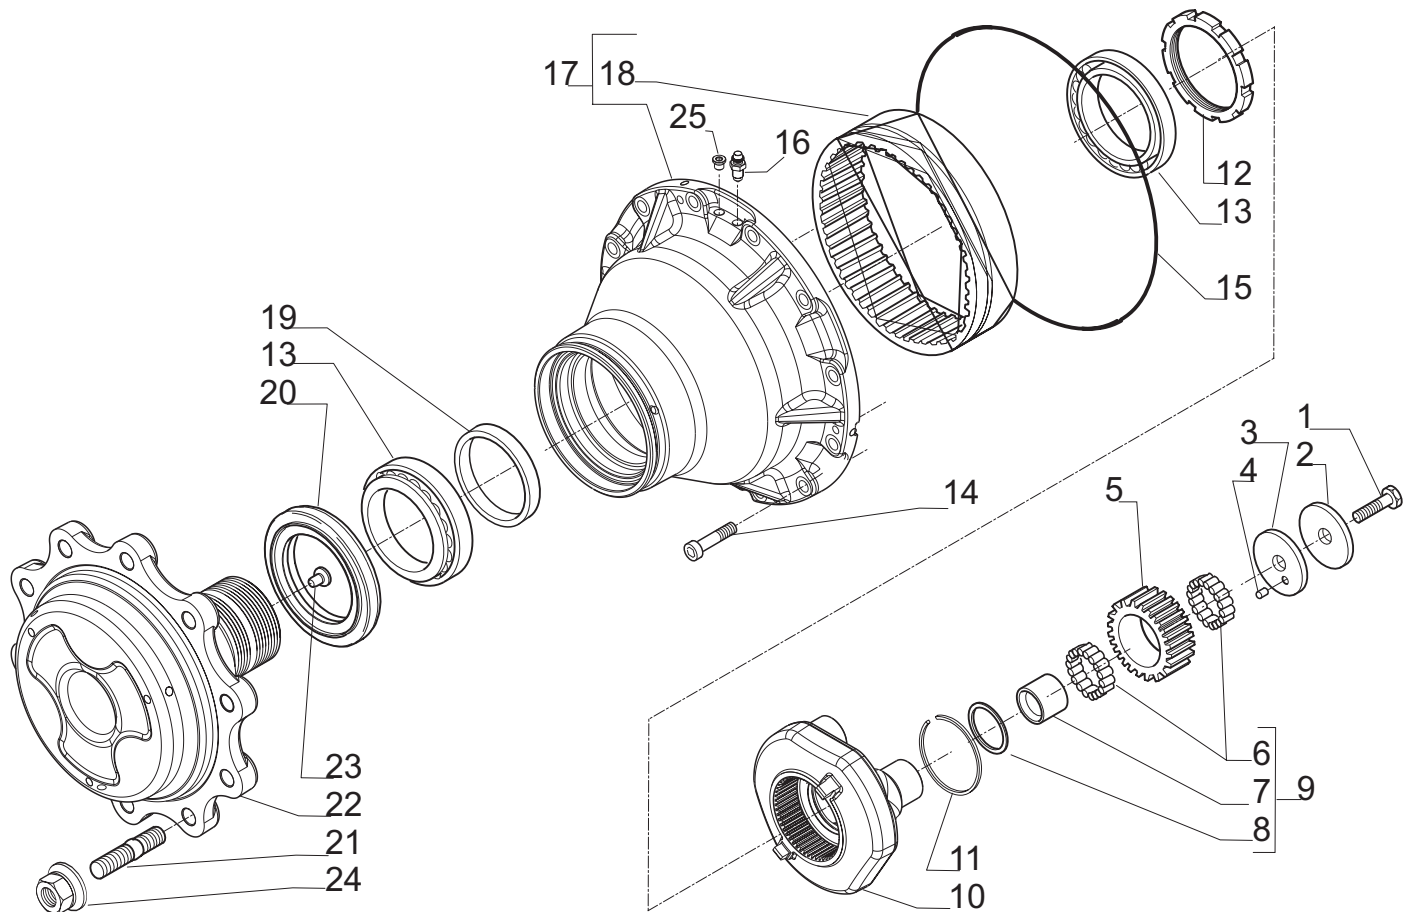

CARRARO

Catalogo Parti Di Ricambio

Spare Parts List

ASSALE 28.44FR

28.44FR AXLE

REF. 149443

- 1.0.0 Corpo assale
Axle housing
- 2.0.0 Coppia conica
Bevel gear set
- 3.0.0 Differenziale
Differential
- 4.0.0 *Bloccaggio differenziale*
Differential locking
- 5.0.0 Freni
Brakes
- 6.0.0 Mozzo ruota e riduzione epicicloidale
Wheel hub and final reduction
- 7.0.0 Pinza freno
Brake caliper
- 8.0.0 Pinza freno
Brake caliper
- 8.0.0 Sommario kit
Kit summary

Pos.	Ref.	Q.ty	Descrizione	Description	Kit	Note
1	125229	6	Vite M10x1.25	Screw M10x1,25		
2	147153	6	Ralla	Washer		
3	147142	6	Ralla	Washer		
4	028367	6	Spina	Pin		
5	147141	6	Ingranaggio	Gear		
6	028390	39,6	Rullini(decine)	Needle bearing (by tens)	147140	
7	147866	6	Anello interno cuscinetto	Inner bearing	147140	
8	147860	6	Distanziale	Spacer	147140	
9	147140	6	Cuscinetto a rulli	Roller bearing		
10	148483	2	Treno p. satelliti	Planetary carrier		
11	642260	2	Anello d'arresto	Snap ring		
12	148626	2	Ghiera M108X2	Ring nut M108X2		
13	118370	4	Cuscinetto	Bearing		
14	021967	24	Vite M14x45	Bolt M14x45		
15	028565	2	Anello	Ring		
16	116792	2	Sfiato	Breather		
17	068353	2	Kit mozzo-corona	Hub - ring gear kit		100 tons press req. to fit ring gear
18	142833	2	Corona	Ring gear	068353	100 tons press req. to fit ring gear
19	148942	2	Distanziale	Spacer		
20	047702	2	Anello tenuta	Seal rinf		
21	116957	20	Prigioniero	Stud		
22	148482	2	Flangia ruota	Wheel flange		
23	115682	2	Pattino	Pad		
24	022381	20	Dado	Nut		
25	021570	2	Tappo	Plug		