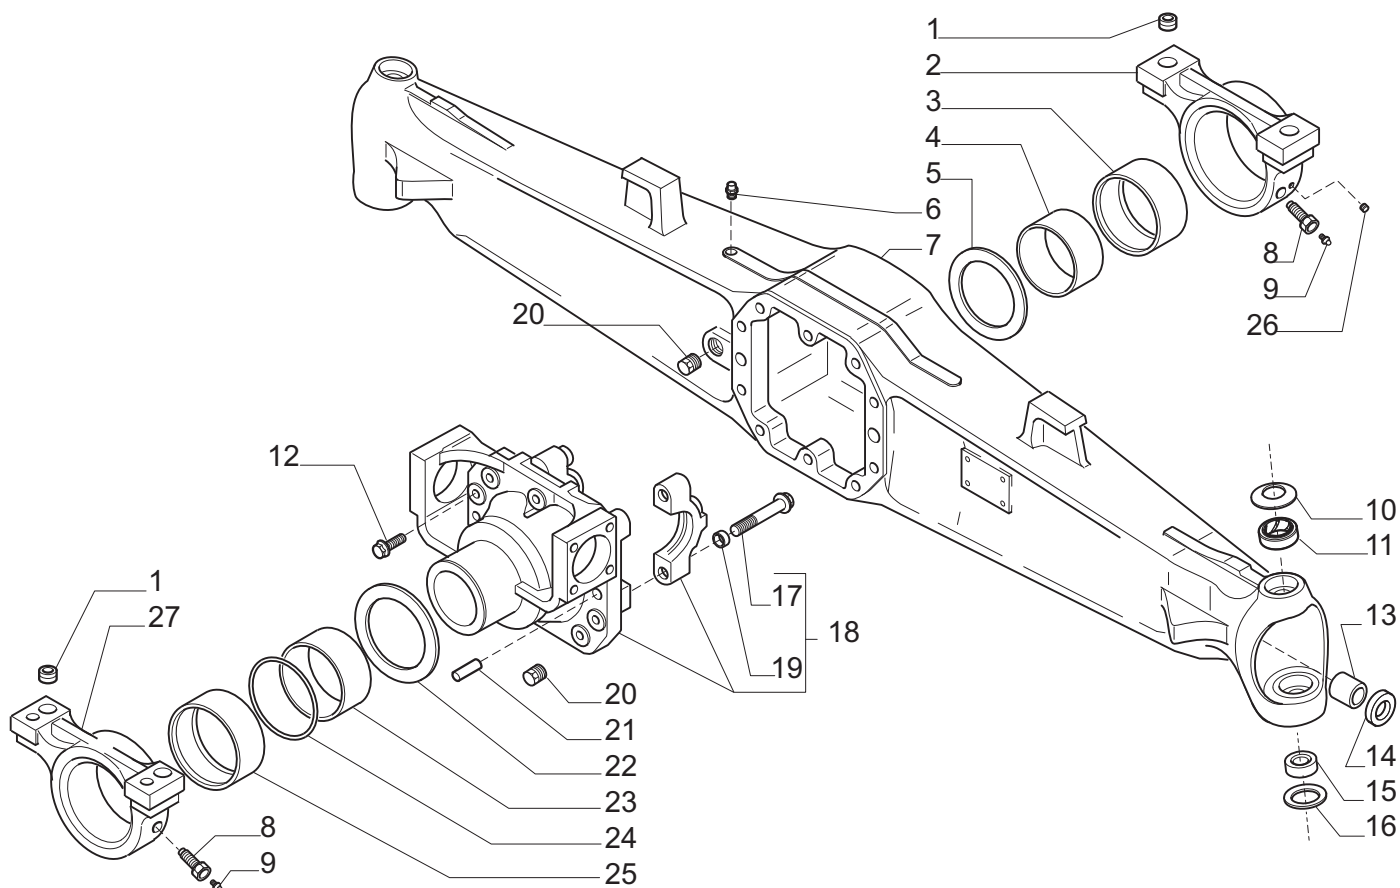

# **CARRARO**

**Catalogo Parti Di Ricambio**

***Spare Parts List***

**ASSALE 26.16**

**26.16 AXLE**

**REF. 150120**

- 1.0.0 Corpo assale  
*Axle housing*
- 2.0.0 Calotte e cilindro di sterzo  
*Swivel housings and steering cylinder*
- 3.0.0 Coppia conica  
*Bevel gear set*
- 4.0.0 Differenziale  
*Differential*
- 5.0.0 Doppio giunto  
*Double U-joint*
- 6.0.0 Mozzo ruota  
*Wheel hub*
- 7.0.0 Riduzione epicicloidale  
*Final reduction*

Pos.	Ref.	Q.ty	Descrizione	Description	Kit	Note
1	116529	4	Bussola 30x21x16.5	Bush 30x21x16.5		
2	119372	1	Supporto anteriore	Front support		
3	101575	1	Boccola 125x115x5	Bush 125x115x5		
4	101565	1	Boccola 115x105x44	Bush 115x105x44		
5	115776	1	Ralla 145-105.5-5	Thrust washer		
6	104988	1	Sfiato M10x1	Breather M10x1		
7	144532	1	Trave	Axle housing		
8	116530	2	Vite forata	Bolt		
9	024258	2	Ingrassatore M8x1	Greaser nipple M8x1		
10	125813	2	Molla tazza	Belleville washer		
11	144557	2	Boccola	Bush		
12	125827	10	Vite M12x1.75x33	Bolt M12x1.75x33		
13	118504	2	Bronzina	Bush		
14	126398	2	Anello di tenuta 30x44x14	Oil seal ring 30x44x14		
15	045159	2	Snodo sferico	Spherical joint		
16	128629	2	Molla tazza	Belleville washer		
17	126022	4	Vite	Bolt		
18	122964	1	Supporto differenziale	Differential support		
19	072235	4	Bussola di centraggio	Centering bush		
20	092270	2	Tappo M22x1,5	Oil plug M22x1,5		
21	087660	2	Spina D.15x35	Pin D.15x35		
22	124591	1	Ralla	Thrust washer		
23	124592	1	Bronzina intermedia	Bushing		
24	028498	1	Anello OR	O-ring		
25	123475	1	Boccola 135x125x5	Bush 135x125x5		
26	021580	1	Tappo M8x1	Plug M8x1		
27	125875	1	Supporto posteriore	Rear support		