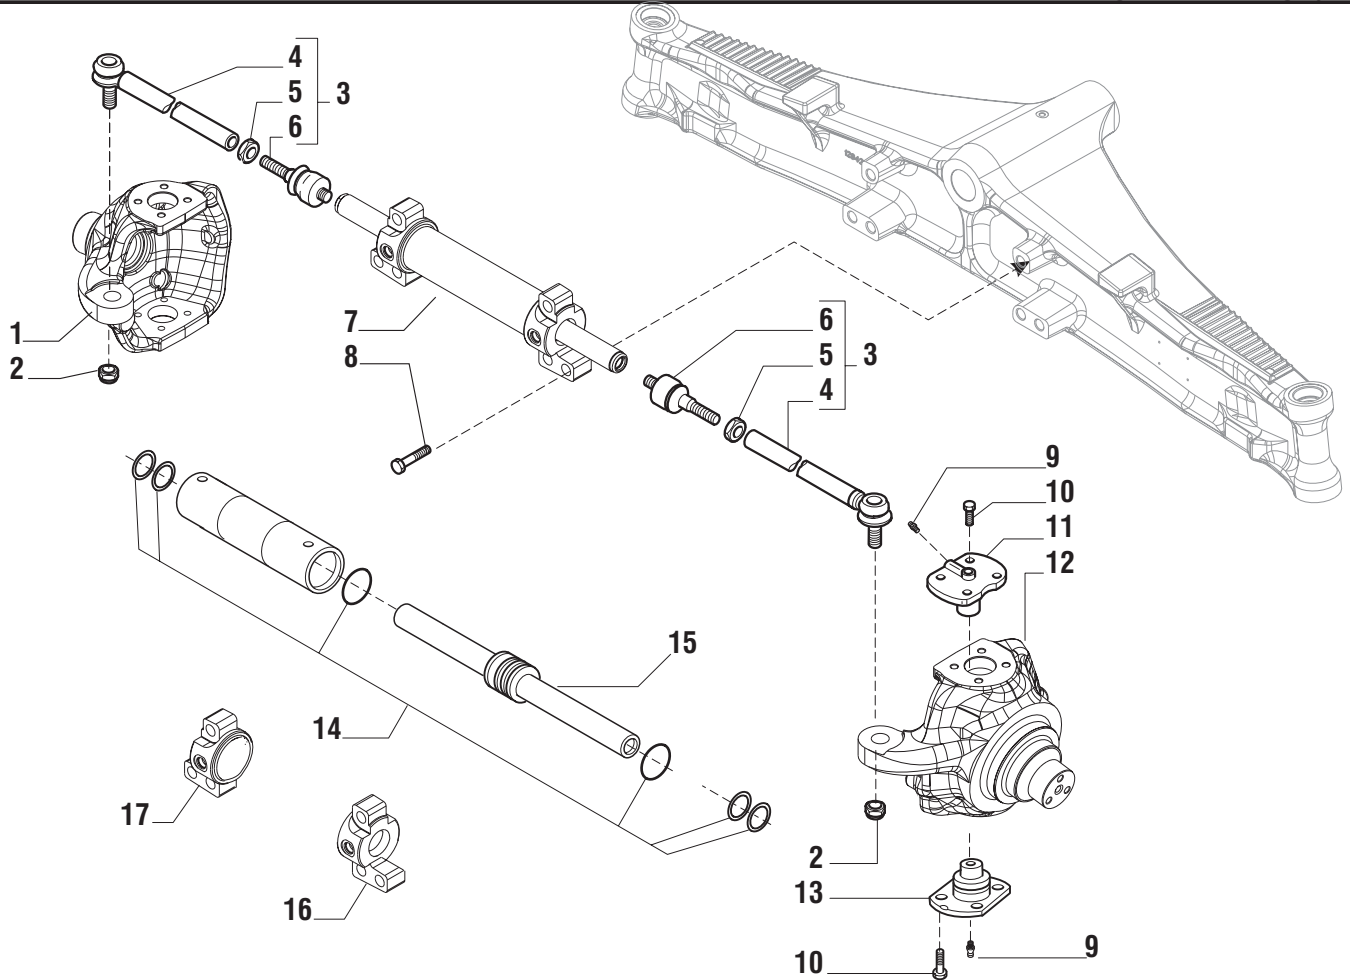

CARRARO

Catalogo Parti Di Ricambio

Spare Parts List

ASSALE 26.00

26.00 AXLE

REF. 150130 (AT307741)

- 1.0.0 Corpo assale
Axle housing
- 2.0.0 Calotte e cilindro di sterzo
Swivel housings and steering cylinder
- 3.0.0 Mozzo ruota
Wheel hub
- 4.0.0 Sommario kit
Kit summary

Il presente catalogo è valido a partire dal N° di matricola 101.

This catalogue is valid from serial number 101.

Pos.	Ref.	Q.ty	Descrizione	Description	Kit	Note
1	146571	1	Calotta SX	LH Swivel housing		
2	022431	2	Dado M20x1,5	Nut M20x1.5		
3	132751	2	Asta guida	Steering arm assy		
4	351144	2	Tirante	Tie rod	132751	
5	070787	2	Dado M24x1.5	Nut M24x1.5	132751	
6	350400	2	Snodo sferico	Ball joint	132751	
7	143724	1	Martinetto 65-36-240	Cylinder assembly 65-36-240		
8	021231	6	Vite M20x80	Bolt M20x80		
9	024210	4	Ingrassatore M6x1	Greaser nipple M6x1		
10	126921	16	Vite M12x30	Bolt M12x30		
11	128904	2	Perno snodo	King pin		
12	146572	1	Calotta DX	RH Swivel housing		
13	128903	2	Perno snodo	King pin		
14	049985	1	Kit guarnizioni	Seals kit	143724	
15	049950	1	Stelo completo	Assembled rod	143724	
16	049970	1	Testata martinetto DX	RH Cylinder head	143724	
17	049971	1	Testata martinetto SX	LH Cylinder head	143724	