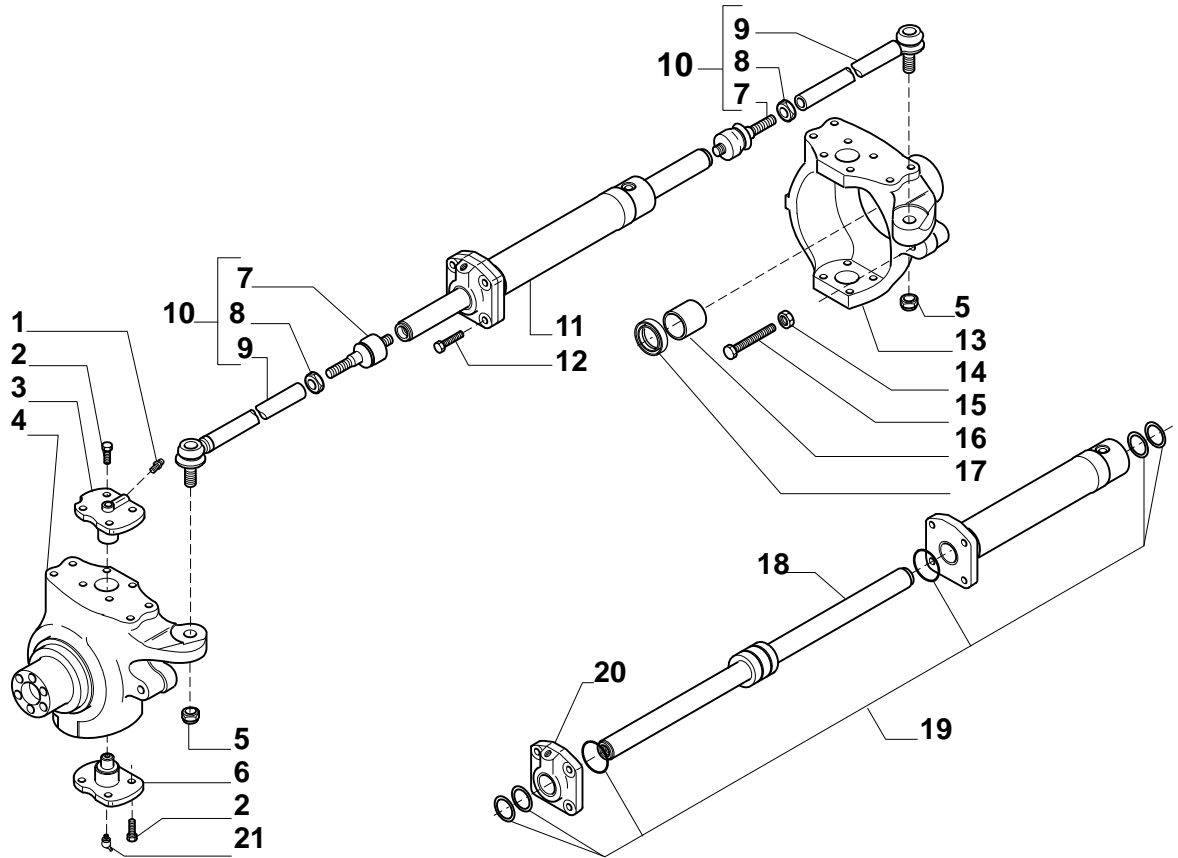

CARRARO

Catalogo Parti Di Ricambio

Spare Parts List

ASSALE 26.16

26.16 AXLE

REF. 643427

- 1.0.0 Corpo assale
Axle housing
- 2.0.0 Calotte e cilindro di sterzo
Swivel housings and steering cylinder
- 3.0.0 Coppia conica
Bevel gear set
- 4.0.0 Differenziale
Differential
- 5.0.0 Doppio giunto
Double U-joint
- 6.0.0 Mozzo ruota e rid. epicicloidale
Wheel hub and final reduction
- 7.0.0 Sommario kit
Kit summary

Il presente catalogo è valido a partire dal N° di matricola 101.

This catalogue is valid from serial number 101.

Pos.	Ref.	Q.ty	Descrizione	Description	Kit	Note
1	024210	2	Ingrassatore M6x1	Greaser nipple M6x1		
2	126921	16	Vite M12x30	Bolt M12x30		
3	128904	2	Perno snodo	King pin		
4	644233	1	Calotta SX	Swivel housing LH		
5	022437	2	Dado M18x1.5	Nut M18x1.5		
6	128903	2	Perno snodo	King pin		
7	130168	2	Asta di guida	Steering arm assy		
8	350440	2	Snodo sferico	Spherical joint	130168	
9	022183	2	Dado M18x1.5	Nut M18x1.5	130168	
10	350669	2	Tirante	Tie rod	130168	
11	130167	1	Martinetto	Steering cylinder		
12	128534	4	Vite M12x45	Bolt M12x45		
13	644232	1	Calotta DX	Swivel housing RH		
14	022129	2	Dado M16	Nut M16		
15	127223	2	Vite M16x75	Bolt M16x75		
16	125390	2	Bussola	Bush		
17	641735	2	Anello di tenuta	Seal ring		
18	049135	1	Stelo	Rod	130167	
19	049122	1	Kit guarnizioni	Oil seal kit	130167	
20	049121	1	Testa cilindro	Cylinder head	130167	
21	024211	2	Ingrassatore M6x1 45°	Greaser nipple M6x1 45°		