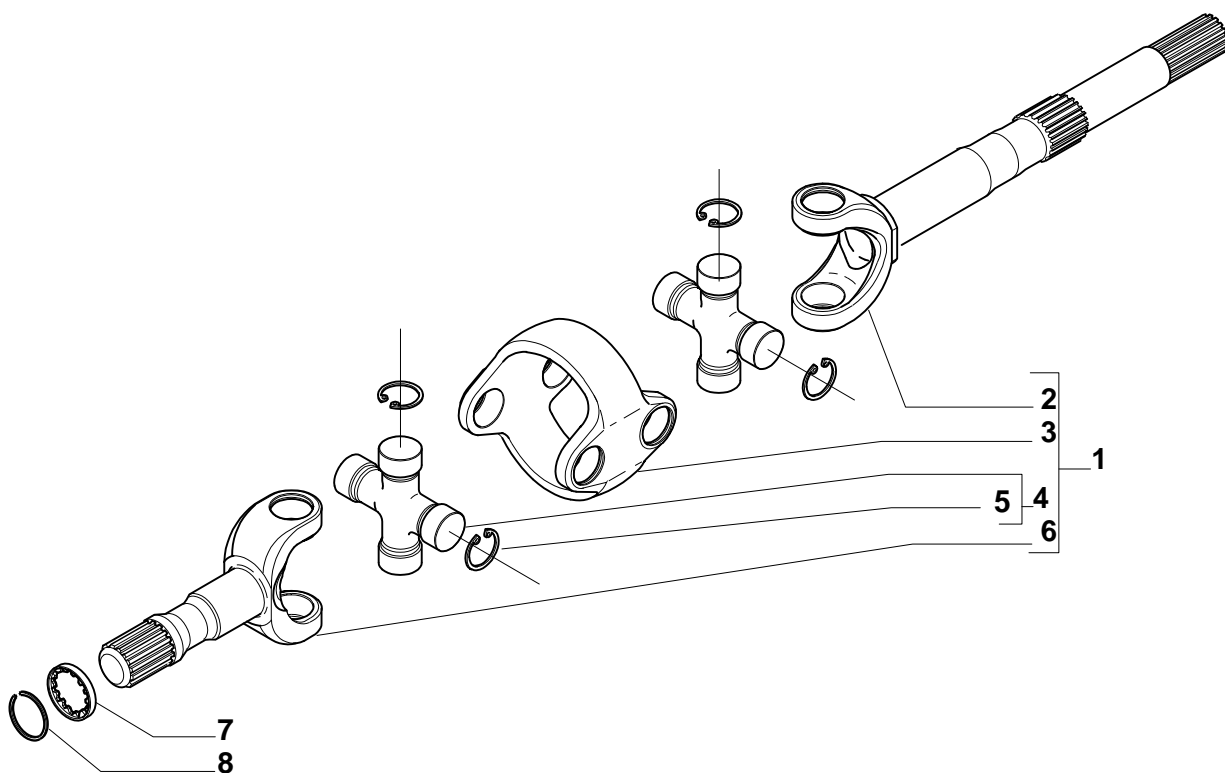

Pos.	Ref.	Q.ty	Descrizione	Description	Kit	Note
1	145127	2	Doppio giunto	Double joint		
2	046466	2	Forcella lato differenziale	Fork (diff. Side)	145127	
3	046454	2	Corpo centrale	Central body	145127	
4	046453	4	Crociera	Spider	145127	
5	040877	16	Anello arresto	Lockring	145127	
5	046455	16	Anello arresto	Lockring	145127	
5	046456	16	Anello arresto	Lockring	145127	
5	046457	16	Anello arresto	Lockring	145127	
6	046465	2	Forcella lato ruota	Fork (wheel side)	145127	
7	145486	2	Rondella	Washer		
8	144988	2	Anello arresto	Lockring