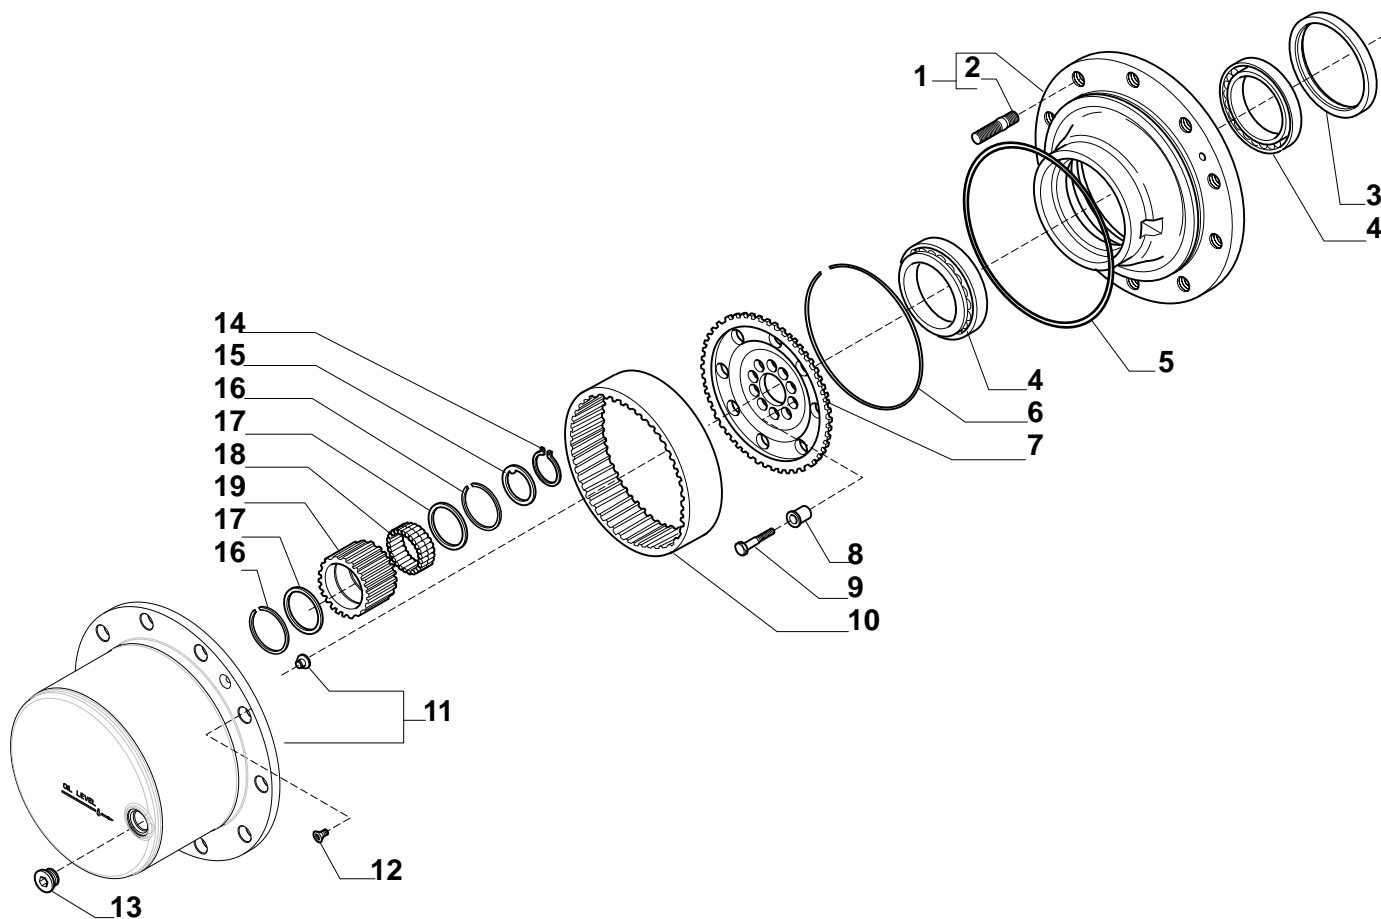

Pos.	Ref.	Q.ty	Descrizione	Description	Kit	Note
1	068034	2	Kit mozzo ruota	Wheel hub kit	068034	
2	116957	20	Prigionero	Stud		
3	140497	2	Anello di tenuta	Seal ring		
4	119970	4	Cuscinetto	Bearing		
5	028579	2	Anello OR	O.ring		
6	141886	2	Anello	Ring		
7	145485	2	Mozzo fermo corona	Wheel carrier		
8	138701	20	Bussola	Bush		
9	119906	20	Vite M14x1.5	Bolt M14x1.5		
10	145782	2	Corona epic. Z=81	Crown gear Z=81		
11	068035	2	Treno portasatelliti	Planetary carrier assy		
12	020490	4	Vite M8x20	Bolt M8x20		
13	125280	2	Tappo M30x2	Bearing M30x2		
14	024805	6	Anello seeger	Snap ring		
15	145138	6	Ralla rasamento	Trust washer		
16	025052	12	Anello seeger	Snap ring		
17	145491	12	Ralla rasamento	Trust washer		
18	141859	6	Cuscinetto a rulli	Rollers bearing		
19	145484	6	Ingranaggio Z=31	Gear Z=31