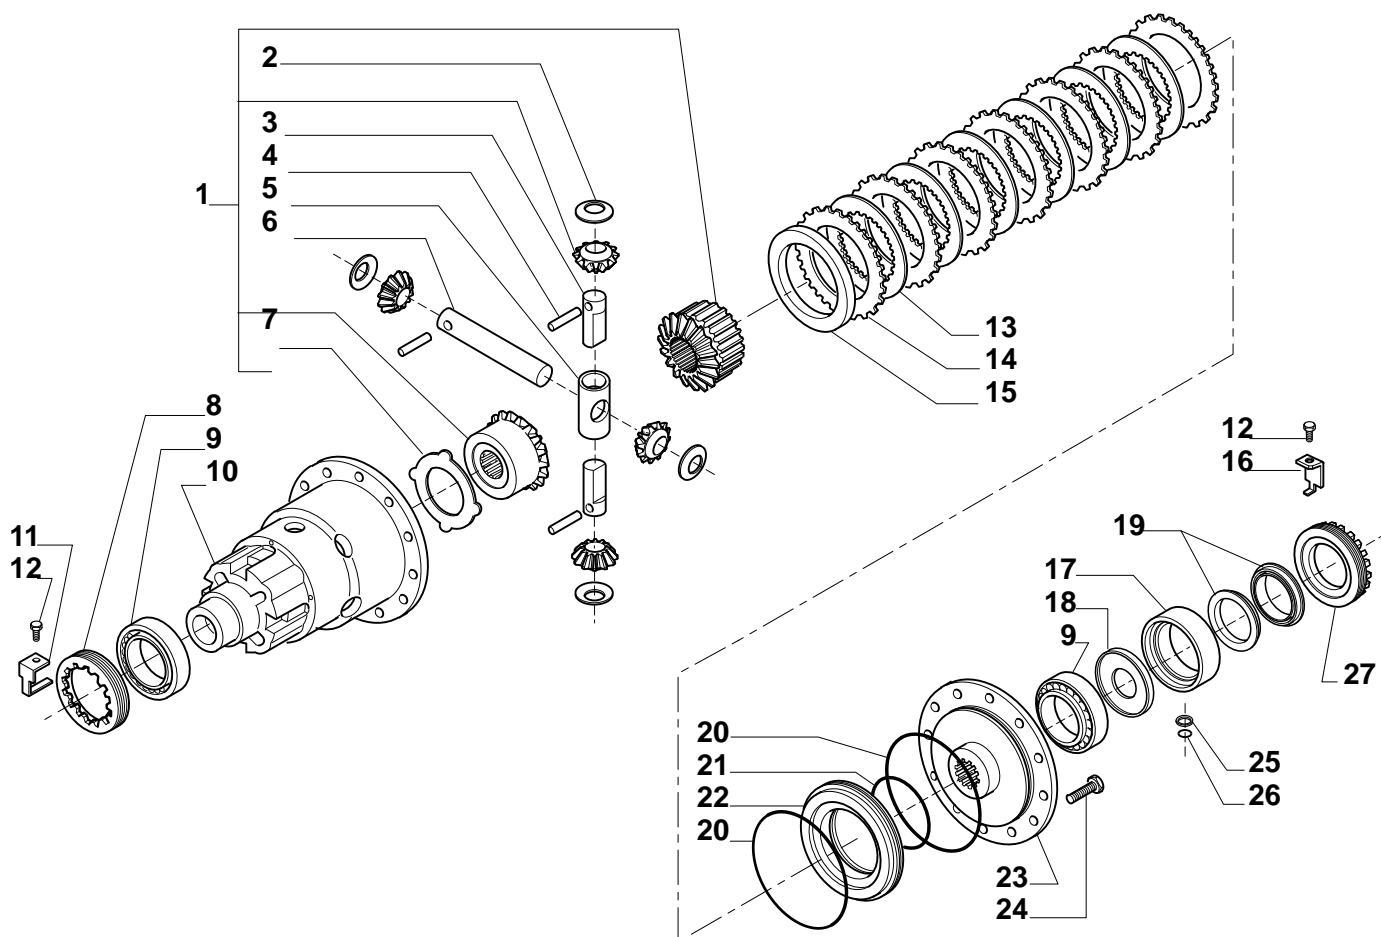

Pos.	Ref.	Q.ty	Descrizione	Description	Kit	Note
1	068033	1	Kit ingr. differenziale	Differential kit		
2	117171	4	Ralla	Thrust washer	068033	
3	140220	2	Perno	Shaft	068033	
4	070273	3	Spina D7x65	Pin D7x65	068033	
5	140221	1	Crocera	Spider	068033	
6	140222	1	Perno	Shaft	068033	
7	140214	1	Controdisco	Counter-disc	068033	
8	140524	1	Ghiera M114x2	Ring nut M114x2		
9	027343	2	Cuscinetto	Bearing		
10	145113	1	Scatola differenziale	Diff. housing		
11	140658	1	Fermo ghiera	Locking plate		
12	128440	2	Vite M6x10	Bolt M6x10		
13	145121	6	Disco attrito bloc. diff.	Diff. lock. disc		
14	145122	7	Controdisco bloc. diff.	Diff. lock. counter-disc		
15	145565	1	Distanziale	Spacer		
16	140659	1	Fermo ghiera	Locking plate		
17	140249	1	Distanziale	Spacer		
18	140250	1	Rondella	Washer		
19	140248	2	Anello tenuta	Seal ring		
20	028529	2	Anello OR	O.ring		
21	028533	1	Anello OR	O.ring		
22	145119	1	Pistone	Piston		
23	145114	1	Coperchio scatola diff.	Diff. housing cover		
24	127925	12	Vite M14x40	Bolt M14x40		
25	140612	1	Rondella	Washer		
26	033208	1	Anello OR	O.ring		
27	140657	1	Ghiera M114x2	Ring nut M114x2