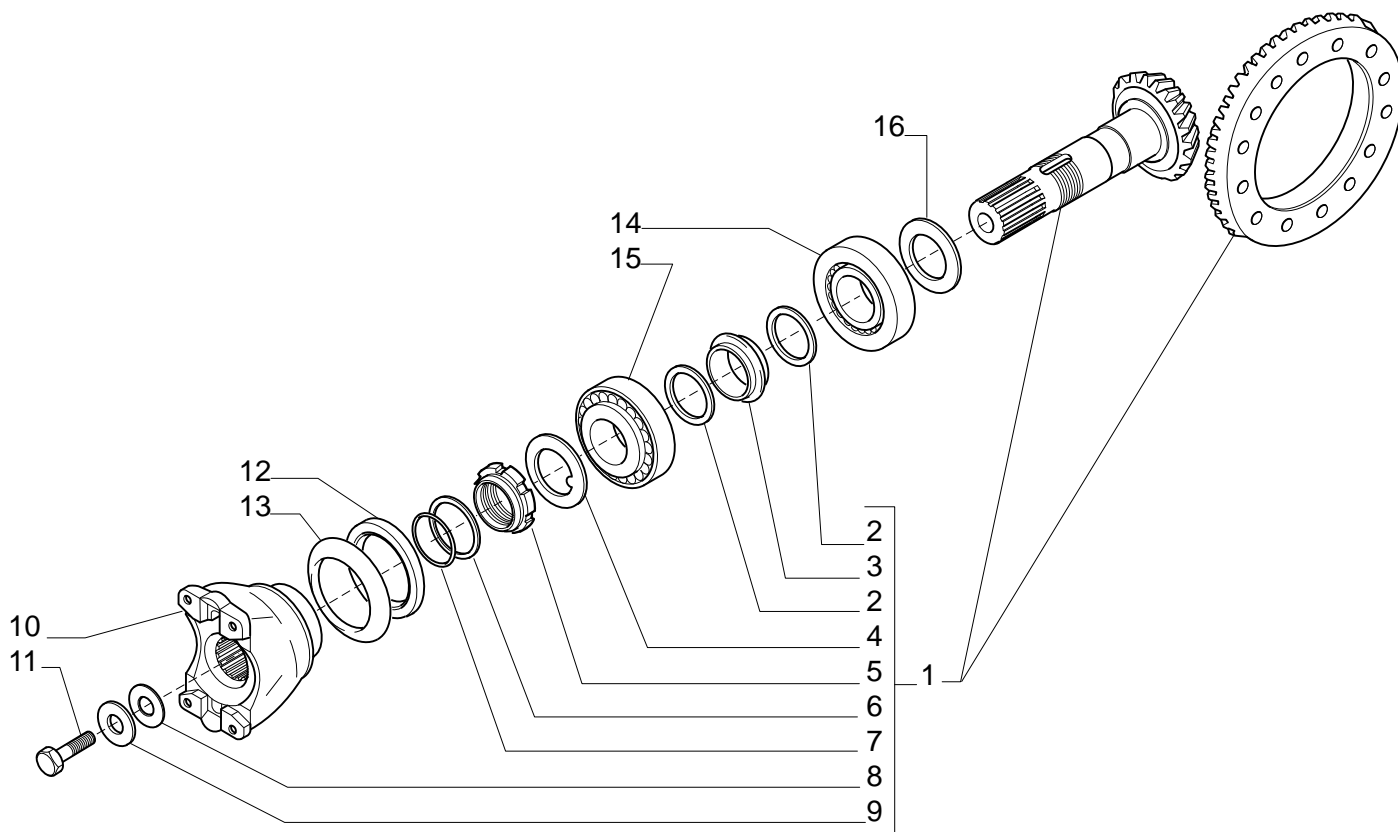

| Pos. | Ref.   | Q.ty | Descrizione           | Description             | Kit    | Note |
|------|--------|------|-----------------------|-------------------------|--------|------|
| 1    | 024210 | 2    | Ingrassatore M6x1     | Greaser nipple M6x1     |        |      |
| 2    | 126923 | 16   | Vite M16x38           | Bolt M16x38             |        |      |
| 3    | 130631 | 2    | Perno snodo           | King pin                |        |      |
| 4    | 030755 | 8    | Tappo D14.5           | Plug D14.5              |        |      |
| 5    | 145115 | 1    | Calotta SX            | Swivel housing LH       |        |      |
| 6    | 022446 | 2    | Dado M24x1.5          | Nut M24x1.5             |        |      |
| 7    | 130632 | 2    | Perno snodo           | King pin                |        |      |
| 8    | 024211 | 2    | Ingrassatore M6x1 45° | Greaser nipple M6x1 45° |        |      |
| 9    | 145466 | 2    | Asta guida            | Steering arm assy       |        |      |
| 10   | 351504 | 2    | Snodo sferico         | Ball joint              | 145466 |      |
| 11   | 070787 | 2    | Dado                  | Nut                     | 145466 |      |
| 12   | 352343 | 2    | Tirante               | Tie rod                 | 145466 |      |
| 13   | 128534 | 4    | Vite M12x45           | Bolt M12x45             |        |      |
| 14   | 145128 | 1    | Martinetto            | Steering cylinder       |        |      |
| 15   | 145116 | 1    | Calotta DX            | Swivel housing RH       |        |      |
| 16   | 139420 | 2    | Anello tenuta         | Seal ring               |        |      |
| 17   | 141887 | 2    | Bronzina              | Bush                    |        |      |
| 18   | 138855 | 2    | Vite M16x100          | Bolt M16x100            |        |      |
| 19   | 022129 | 2    | Dado M16              | Nut M16                 |        |      |
| 20   | 049956 | 1    | Stelo                 | Rod                     | 145128 |      |
| 21   | 049955 | 1    | Testa martinetto      | Cylinder head           | 145128 |      |
| 22   | 049954 | 1    | Kit guarnizione       | Oil seal kit            | 145128 |      |
| 23   | 049957 | 1    | Cilindro              | Cylinder                | 145128 |      |