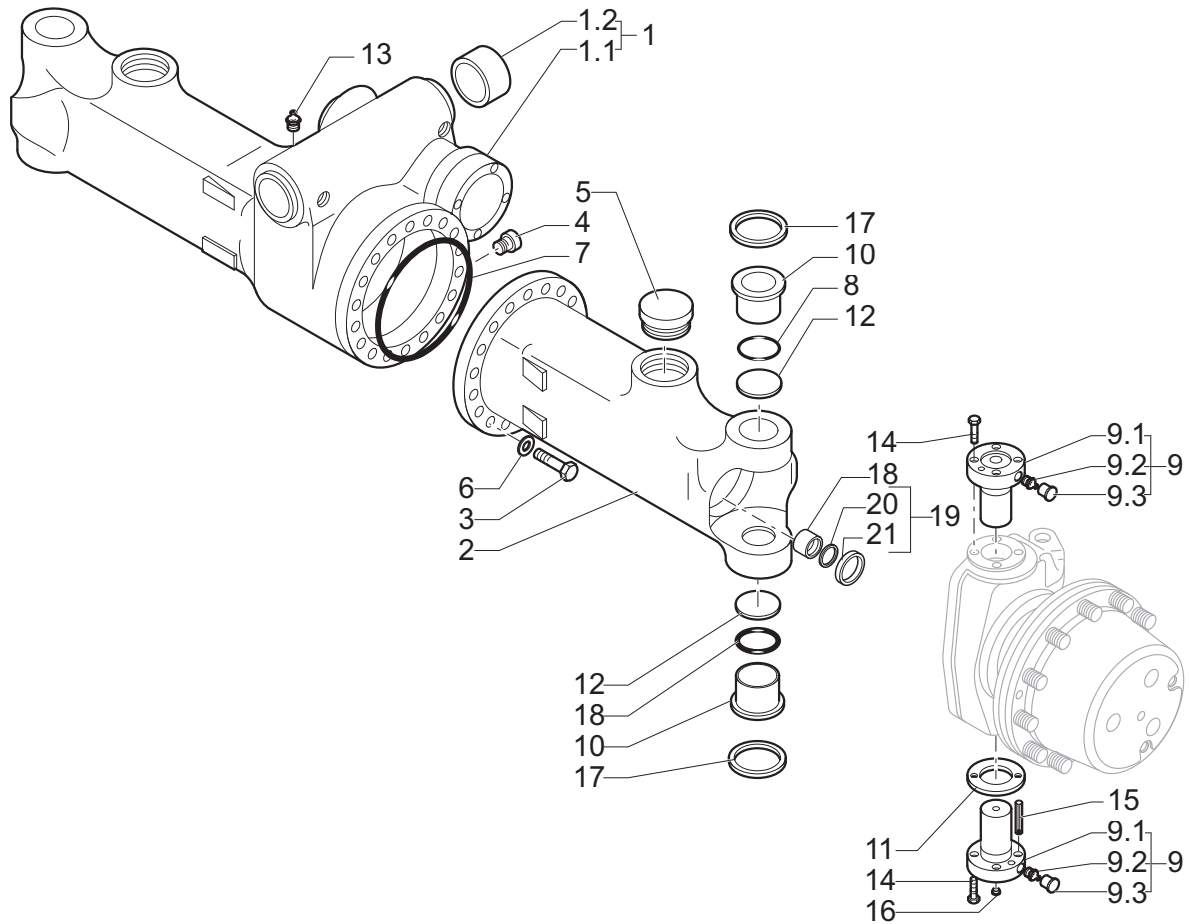

Pos.	Ref.	Old Ref.	Q.ty	Benennung	Description	Kit	Note
1	860255	2814404	1	Achskoerper lenk lang Kpl	Long axle beam Assy		
1.1	248142	2814405	1	Achskoerper lenk lang	Long axle beam	860255	
1.2	836119	1599537	2	Buchse	Bushing	860225	
2	248143	2814407	1	Achskoerper lenk kurz	Short axle beam		
3	020143	0029343	19	Schraube	Screw		
4	830809	2479494	1	Verschlusschraube	Screw plug		
5	834730	2814080	2	Druckstueck	Pressure plate		
6	834775	2814425	19	Scheibe	Disk/Washer		
7	831465	2900495	1	O-Ring	O-Ring		
8	830262	0158085	4	Runddichtring	O-Ring		
9	860126	2809836	4	Bolzen Kpl	Pin Assy		
9.1	834514	2809837	1	Bolzen	Pin	860126	
9.2	829670	0010528	1	Schmiernippel	Nipple	860126	
9.3	830415	0760274	1	Schutzkappe	Protection cap	860126	
10	832672	2177375	4	Buchse	Bushing		
11	836104	1584192	2	Ring	Ring		
12	836123	1599563	4	Scheibe	Washer		
13	831065	2810610	1	Entluefter	Breather		
14	021255	0028729	16	Schraube	Screw		
15	022228	4921216	4	Schwersoannstift	Heavy spring dowel		
16	830202	0058046	8	Schutzstopfen	Security dowel		
17	830420	0760987	4	V-Ring	V-Ring		
18	836145	1709862	2	Buchse	Bushing		
19	831087	2810827	2	Dichtungssatz	Seal kit		
20	831085	2810806	1	Ring	Ring	831087	
21	831086	2810807	1	Wellendichtring	Seal	831087