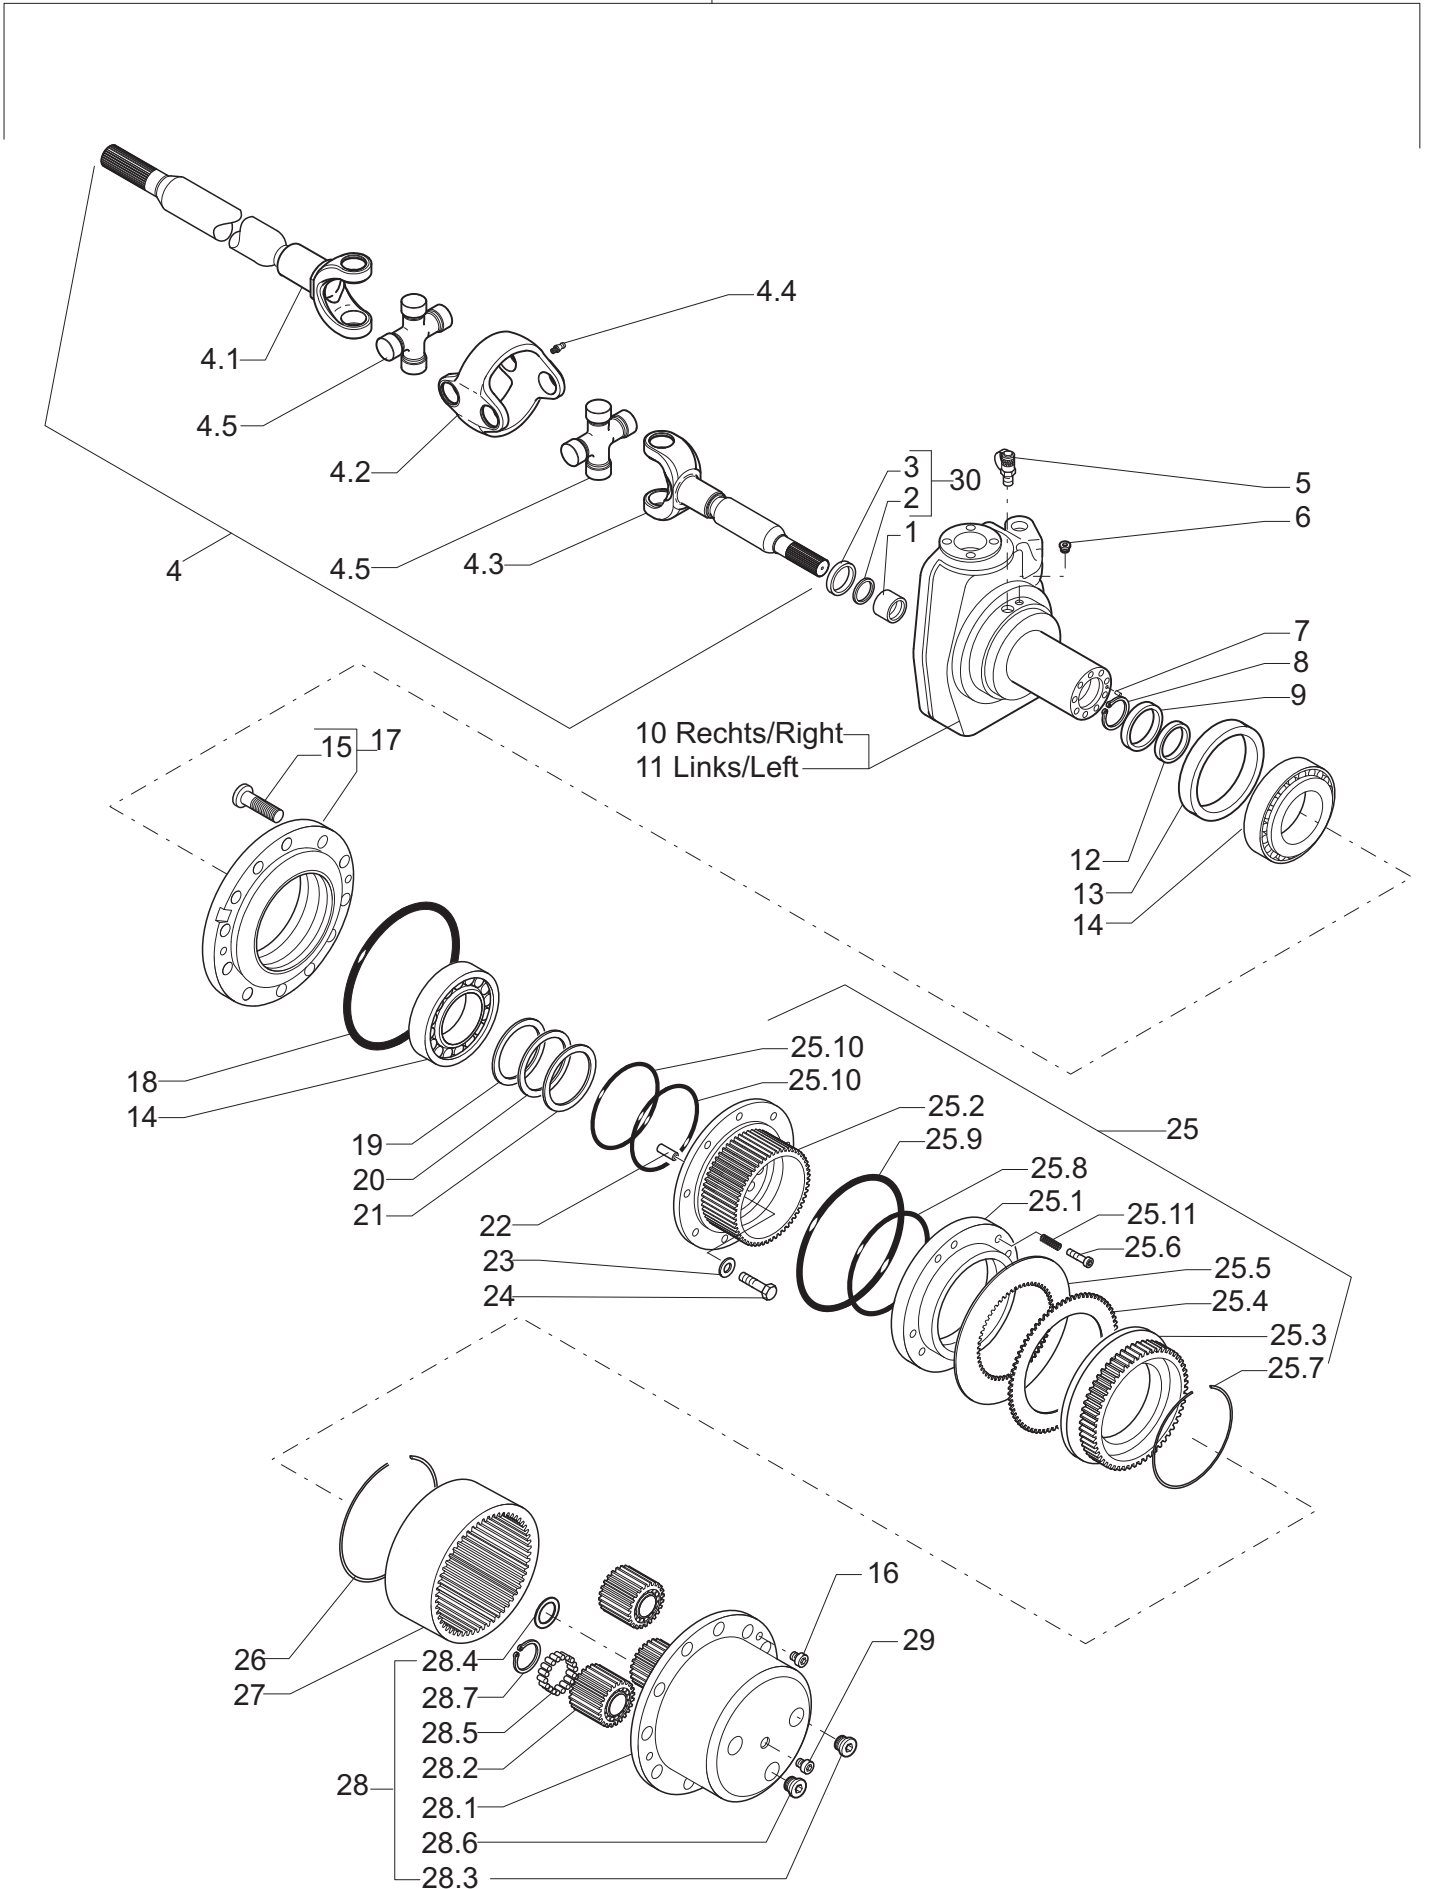

Links/Left 31-32 Rechts/Right

Pos.	Ref.	Old Ref.	Q.ty	Benennung	Description	Kit	Note
1	836145	1709862	2	Buchse	Bushing		862804 - 862805
2	831086	2810807	1	Wellendichtring	Seal	831087	862804 - 862805
3	831085	2810806	1	Ring	Ring	831087	862804 - 862805
4	834649	2810606	2	Kardangelen	Double u-joint		862804 - 862805
4.1	868024	2896319	1	Gabel differential seite	Fork differential side	834649	862804 - 862805
4.2	868009	2894315	1	Mittelstueck	Central body	834649	862804 - 862805
4.3	868010	2894318	1	Gabel radseite	Fork wheel side	834649	862804 - 862805
4.4	867980	2894259	1	Schmiernippel	Nipple	834649	862804 - 862805
4.5	868022	2896316	2	Gelenkkreuz	Spider	834649	862804 - 862805
5	831355	2815833	2	Werschraubung	Tube fitting		862804 - 862805
6	831635	7396295	2	Schraubstopfen	Screw plug		862804 - 862805
7	830283	0219632	4	Dichtstopfen	Plug		862804 - 862805
8	020032	0012491	2	Sicherungsring	Snap ring		862804 - 862805
9	832151	1709858	2	Gehaeusescheibe	Washer		862804 - 862805
10	150005	2815346	1	Achsschenkel links	Left swivel housing	862804	
11	150004	2815348	1	Achsschenkel rechts	Right swivel housing	862805	
12	833506	2494899	2	Ring	Ring		862804 - 862805
13	831492	2928269	2	Wellendichtring	Gasket		862804 - 862805
14	149909	1909613	4	Axialkegelrollenlager	Roller Bearing		862804 - 862805
15	834213	2808389	20	Bundschraube	Stud	368851	862804 - 862805
16	020653	0945541	4	Zylinderschraube	Cylinder screw		862804 - 862805
17	368851	0368851	2	Nabe	Hub		862804 - 862805
18	831467	2900496	2	O-Ring	O-Ring		862804 - 862805
19	021821	2781743	-	Passscheibe	Shim Ring		862804 - 862805
20	020713	1425461	-	Passscheibe	Shim Ring		862804 - 862805
21	020717	1425462	-	Passscheibe	Shim Ring		862804 - 862805
22	833749	2759976	22	Buchse	Bushing		862804 - 862805
23	833737	2759945	22	Scheibe	Washer		862804 - 862805
24	020330	0102807	22	Schraube	Screw		862804 - 862805
25	831050	2810244	2	Bremse	Brake		862804 - 862805
25.1	866941	1498825	1	Kolben	Piston	831050	862804 - 862805
25.2	867989	2894285	1	Innenkoerper	Inner body	831050	862804 - 862805
25.3	866942	1498827	1	Druckdcheibe	Thrust washer	831050	862804 - 862805
25.4	866247	2894284	5	Aussenlamelle	Outer disc	831050	862804 - 862805
25.5	831978	1479860	5	Innenlamelle	Inner disc	831050	862804 - 862805
25.6	868551	6902017	8	Schraube	Screw	831050	862804 - 862805
25.7	020184	0043480	1	Sicherungsring	Snap ring	831050	862804 - 862805
25.8	831979	1479862	1	Stangedichtung	Piston gasket	831050	862804 - 862805
25.9	831980	1479863	1	Stangedichtung	Piston gasket	831050	862804 - 862805
25.10	022730	0511340	2	O-Ring	O-Ring	831050	862804 - 862805
25.11	868552	6902018	8	Druckfeder	Pressur spring	831050	862804 - 862805
26	023181	2759348	2	Sprengring	Circlip		862804 - 862805
27	333995	2809586	2	Holrad	Crown gear		862804 - 862805
28	862827	2815389	2	Planetentraeger Kpl	Planetary carrier assy		862804 - 862805
28.1	834914	2815379	1	Planetentraeger	Planetary carrier	862827	862804 - 862805
28.2	333771	2759339	3	Stirnrad	Spur gear	862827	862804 - 862805
28.3	830809	2479494	1	Verschlusschraube	Screw plug	862827	862804 - 862805
28.4	836165	1717194	1	Scheibe	Washer	862827	862804 - 862805
28.5	830883	2759315	3	Zylinderrollenlager	Roller bearing	862827	862804 - 862805
28.6	022292	2928053	1	Verschlusschraube	Screw plug	862827	862804 - 862805
28.7	020031	0012479	3	Sicherungsring	Snap ring	862827	862804 - 862805
29	832115	1637351	2	Verschlusschraube	Screw plug		862804 - 862805
30	831087	2810827	2	Dichtungssatz	Seal kit		862804 - 862805
31	862804	2814421	1	Radnabe Kpl Li	Wheel hub Assy Lh		
32	862805	2814422	1	Radnabe Kpl Re	Wheel hub Assy Rh