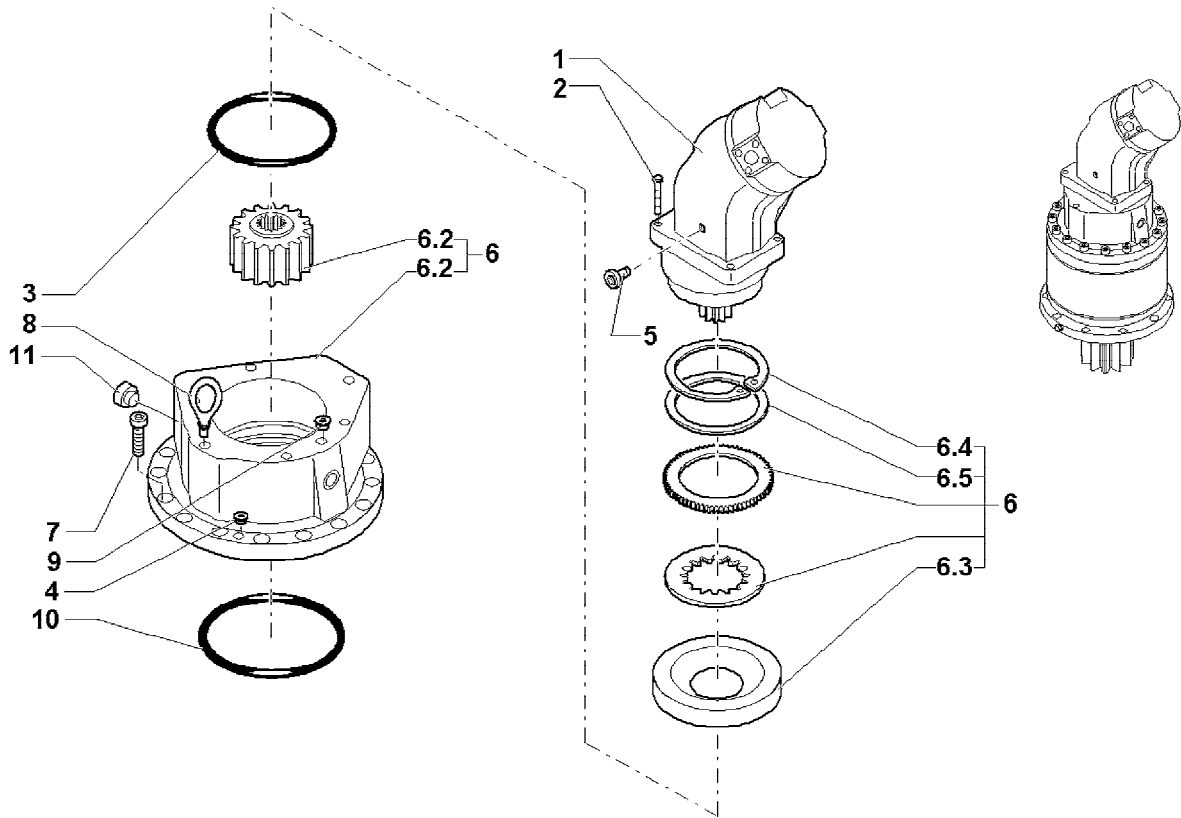

O&K **Antriebstechnik**

Ersatzteilkatalog

Spare Parts List

GETRIEBE
SLEW DRIVES S10/31/K45D/ALPHA25
REF. 857371 (2814455)

INDEX
INDEX

- 1 SCHVENKGETRIEBE**
SLEW DRIVES
- 2 SCHVENKGETRIEBE**
SLEW DRIVES
- 3 SCHVENKGETRIEBE**
SLEW DRIVES

Pos.	Ref.	Old Ref.	Q.ty	Benennung	Description	Kit	Note
1	831692	8911096	1	Konstantmotor	Constant Motor		
2	021188	0012969	4	Schraube	Screw		
3	022707	0264840	1	O-Ring	O-Ring		
4	020102	0013452	2	Zylinderschraube	Cylinder Head Screw		
5	831801	1009480	1	Verschlussschraube	Screw Plug		
6	862577	2807324	1	Bremse kpl.	Brake Assy		
6.1	837703	2494184	1	Gehäuse	Housing	862577	
6.2	390388	2807325	1	Innerkoerper	Inner Body	862577	
6.3	830813	2494166	1	Bremse kpl.	Brake Assy	862577	
6.4	020649	0944253	1	Sicherungsring	Circlip	862577	
6.5	326788	326788	1	Ausgleichsscheibe	Washer	862577	
7	020816	1660554	12	Zylinderschraube	Cylinder Head Screw		
8	023930	0052691	2	Ringschraube	Ring-screw		
9	830424	0773596	1	Verschlussschraube	Screw Plug		
10	830893	2781151	1	O-Ring	O-Ring		
11	831870	1350997	1	Verschlussschraube	Screw Plug		

Pos.	Ref.	Old Ref.	Q.ty	Benennung	Description	Kit	Note
1	837704	2494187	1	Gehäuse	Housing		
2	834779	2814457	1	Ritzelwelle	Shaft Pinion Gear		
3	833391	2494191	1	Mutter	Ring nut		
4	836372	1902792	1	Ring	Ring		
5	022425	0016150	1	Kegelrollenlager	Roller Bearing		
6	022371	0011453	1	Kegelrollenlager	Roller Bearing		
7	326787	326787	1	Wellendichtring	Lip Seal		
8	832284	1909582	1	Nilosring	Seal ring		
9	831801	1009480	1	Verschlussschraube	Screw Plug		
10	020429	0219953	1	Paßscheibe	Shim Ring		
11	020155	0032689	1	Paßscheibe	Shim Ring		
12	020432	0219987	1	Paßscheibe	Shim Ring		
13	830843	2700451	1	Nilosring	Seal ring		