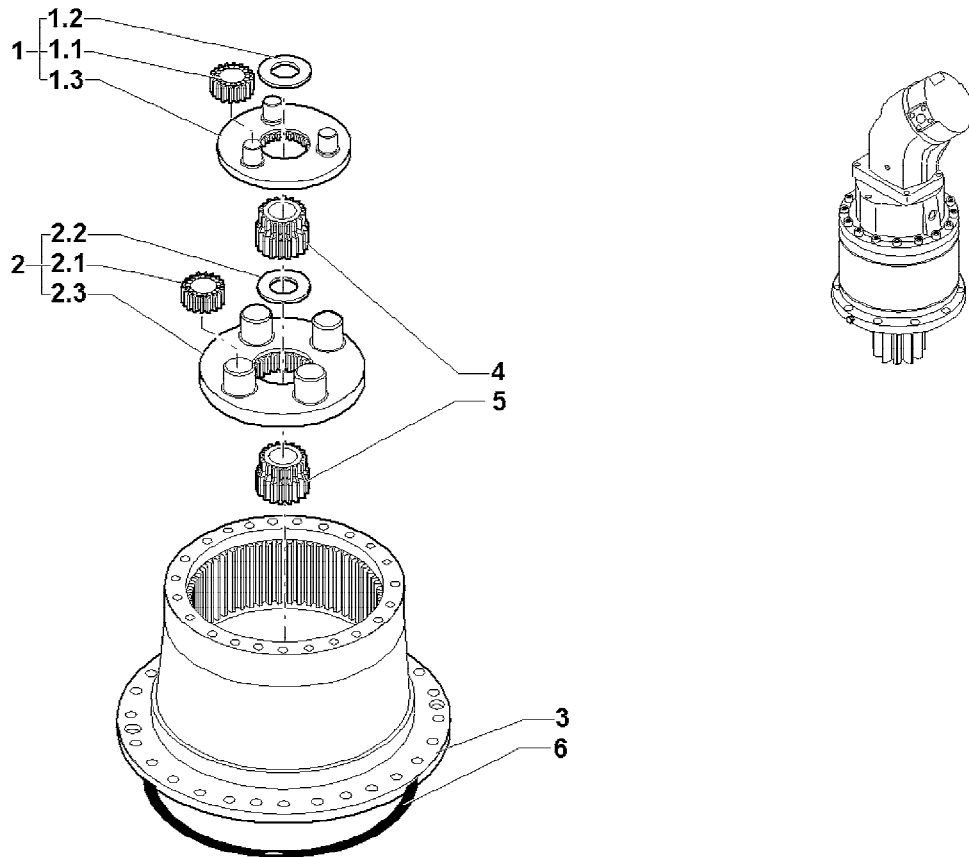

O&K **Antriebstechnik**

Ersatzteilkatalog

Spare Parts List

GETRIEBE
SLEW DRIVES S10/31/K45D/ALPHA25
REF. 857371 (2814455)

INDEX
INDEX

- 1 SCHVENKGETRIEBE**
SLEW DRIVES
- 2 SCHVENKGETRIEBE**
SLEW DRIVES
- 3 SCHVENKGETRIEBE**
SLEW DRIVES

Pos.	Ref.	Old Ref.	Q.ty	Benennung	Description	Kit	Note
1	831692	8911096	1	Konstantmotor	Constant Motor		
2	021188	0012969	4	Schraube	Screw		
3	022707	0264840	1	O-Ring	O-Ring		
4	020102	0013452	2	Zylinderschraube	Cylinder Head Screw		
5	831801	1009480	1	Verschlussschraube	Screw Plug		
6	862577	2807324	1	Bremse kpl.	Brake Assy		
6.1	837703	2494184	1	Gehäuse	Housing	862577	
6.2	390388	2807325	1	Innerkoerper	Inner Body	862577	
6.3	830813	2494166	1	Bremse kpl.	Brake Assy	862577	
6.4	020649	0944253	1	Sicherungsring	Circlip	862577	
6.5	326788	326788	1	Ausgleichsscheibe	Washer	862577	
7	020816	1660554	12	Zylinderschraube	Cylinder Head Screw		
8	023930	0052691	2	Ringschraube	Ring-screw		
9	830424	0773596	1	Verschlussschraube	Screw Plug		
10	830893	2781151	1	O-Ring	O-Ring		
11	831870	1350997	1	Verschlussschraube	Screw Plug		

Pos.	Ref.	Old Ref.	Q.ty	Benennung	Description	Kit	Note
1	837704	2494187	1	Gehäuse	Housing		
2	834779	2814457	1	Ritzelwelle	Shaft Pinion Gear		
3	833391	2494191	1	Mutter	Ring nut		
4	836372	1902792	1	Ring	Ring		
5	022425	0016150	1	Kegelrollenlager	Roller Bearing		
6	022371	0011453	1	Kegelrollenlager	Roller Bearing		
7	326787	326787	1	Wellendichtring	Lip Seal		
8	832284	1909582	1	Nilosring	Seal ring		
9	831801	1009480	1	Verschlussschraube	Screw Plug		
10	020429	0219953	1	Paßscheibe	Shim Ring		
11	020155	0032689	1	Paßscheibe	Shim Ring		
12	020432	0219987	1	Paßscheibe	Shim Ring		
13	830843	2700451	1	Nilosring	Seal ring		