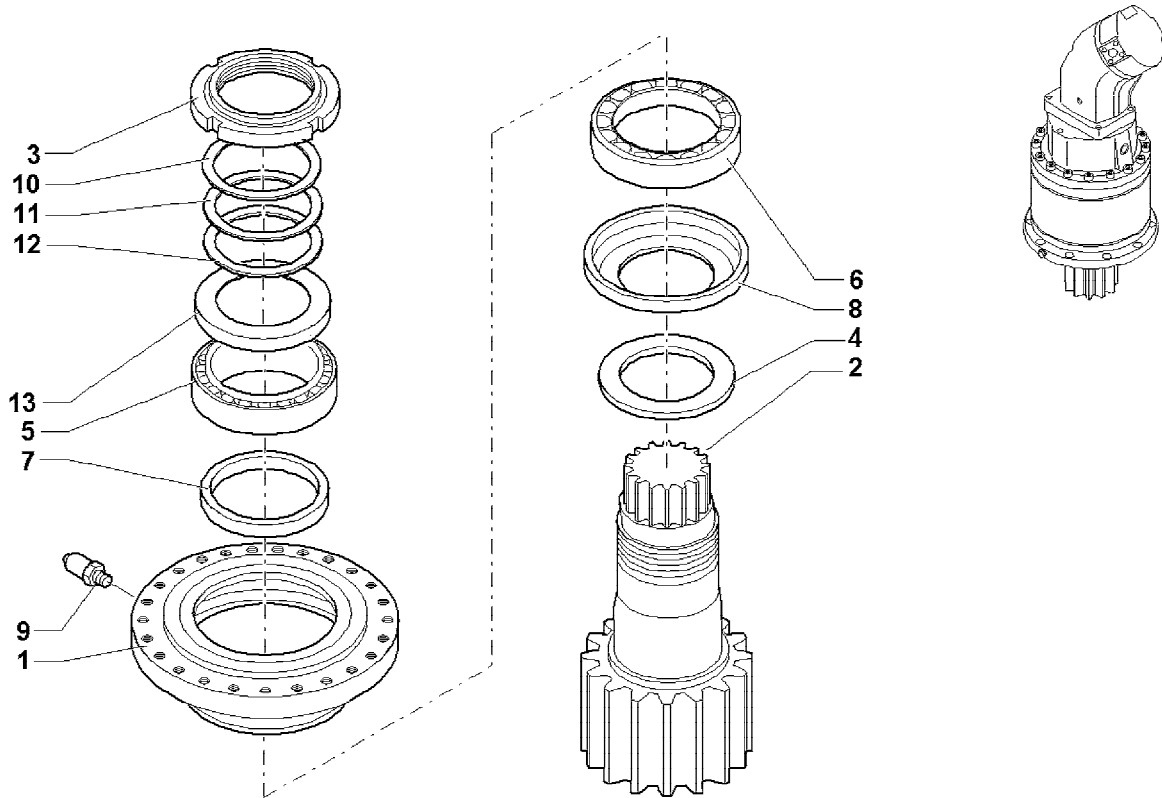

O&K **Antriebstechnik**

Ersatzteilkatalog

Spare Parts List

GETRIEBE
SLEW DRIVES S10/31/K45D/ALPHA25
REF. 857371 (2814455)

INDEX
INDEX

- 1 SCHVENKGETRIEBE**
SLEW DRIVES
- 2 SCHVENKGETRIEBE**
SLEW DRIVES
- 3 SCHVENKGETRIEBE**
SLEW DRIVES

Pos.	Ref.	Old Ref.	Q.ty	Benennung	Description	Kit	Note
1	831692	8911096	1	Konstantmotor	Constant Motor		
2	021188	0012969	4	Schraube	Screw		
3	022707	0264840	1	O-Ring	O-Ring		
4	020102	0013452	2	Zylinderschraube	Cylinder Head Screw		
5	831801	1009480	1	Verschlussschraube	Screw Plug		
6	862577	2807324	1	Bremse kpl.	Brake Assy		
6.1	837703	2494184	1	Gehäuse	Housing	862577	
6.2	390388	2807325	1	Innerkoerper	Inner Body	862577	
6.3	830813	2494166	1	Bremse kpl.	Brake Assy	862577	
6.4	020649	0944253	1	Sicherungsring	Circlip	862577	
6.5	326788	326788	1	Ausgleichsscheibe	Washer	862577	
7	020816	1660554	12	Zylinderschraube	Cylinder Head Screw		
8	023930	0052691	2	Ringschraube	Ring-screw		
9	830424	0773596	1	Verschlussschraube	Screw Plug		
10	830893	2781151	1	O-Ring	O-Ring		
11	831870	1350997	1	Verschlussschraube	Screw Plug		

Pos.	Ref.	Old Ref.	Q.ty	Benennung	Description	Kit	Note
1	837704	2494187	1	Gehäuse	Housing		
2	834779	2814457	1	Ritzelwelle	Shaft Pinion Gear		
3	833391	2494191	1	Mutter	Ring nut		
4	836372	1902792	1	Ring	Ring		
5	022425	0016150	1	Kegelrollenlager	Roller Bearing		
6	022371	0011453	1	Kegelrollenlager	Roller Bearing		
7	326787	326787	1	Wellendichtring	Lip Seal		
8	832284	1909582	1	Nilosring	Seal ring		
9	831801	1009480	1	Verschlussschraube	Screw Plug		
10	020429	0219953	1	Paßscheibe	Shim Ring		
11	020155	0032689	1	Paßscheibe	Shim Ring		
12	020432	0219987	1	Paßscheibe	Shim Ring		
13	830843	2700451	1	Nilosring	Seal ring		