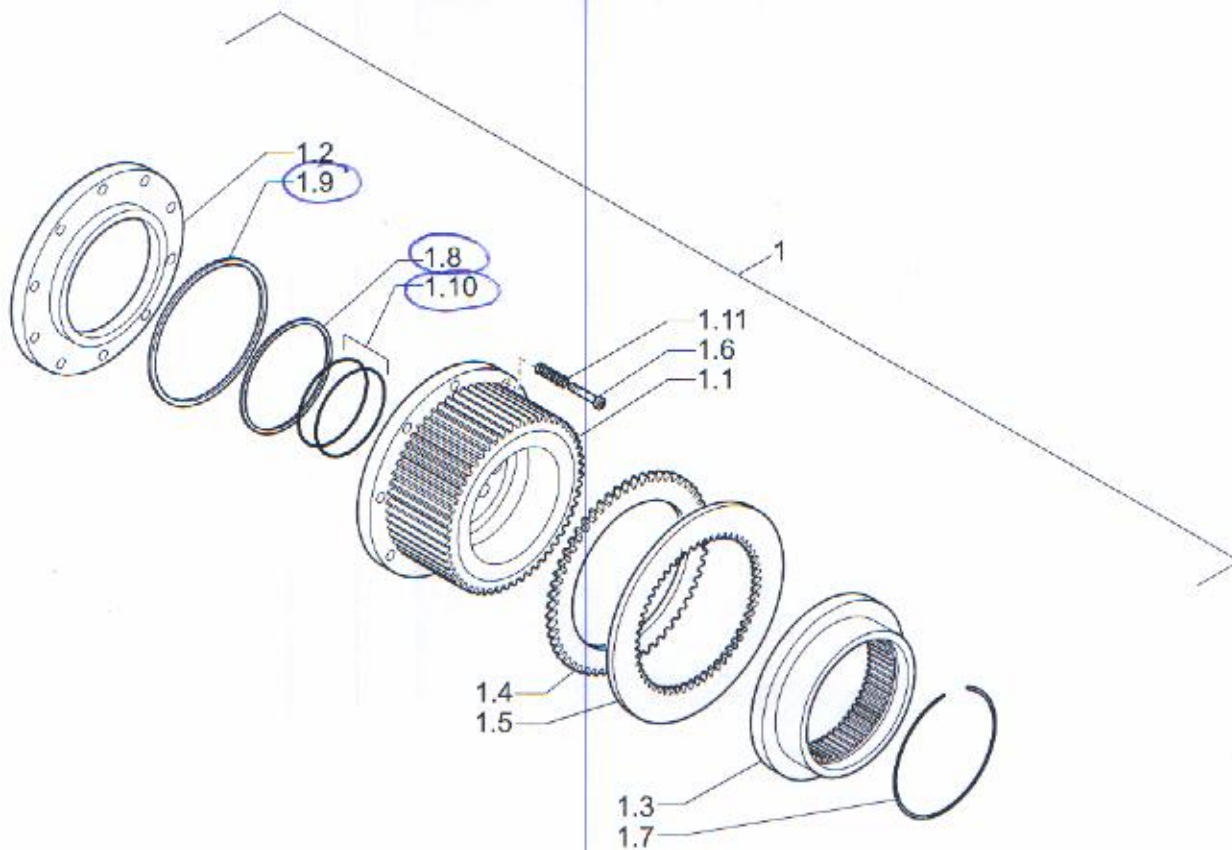

Pos.	Ref.	Old Ref.	Q.ty	Benennung	Description	Kit	Note
1	831048	2810229	2	Bremse Kpl	Brake Assy		
1.1	866941	1498825	1	Kolben	Piston	831048	
1.2	868012	2894320	1	Innerkoerper	Inner body	831048	
1.3	866942	1498827	1	Druckscheibe	Thrust washer	831048	
1.4	866247	2894284	7	Aussenlamelle	Outer disc	831048	
1.5	831978	1479860	7	Innenlamelle	Inner disc	831048	
1.6	868551	6902017	8	Schraube	Screw	831048	
1.7	020184	0043480	1	Sicherungsring	Circlip	831048	
1.8	831979	1479862	1	Stangedichtung	Piston gasket	831048	
1.9	831980	1479863	1	Stangedichtung	Piston gasket	831048	
1.10	865555	1484447	2	O-Ring	O-Ring	831048	
1.11	868552	6902018	8	Druckfeder	Pressure spring	831048