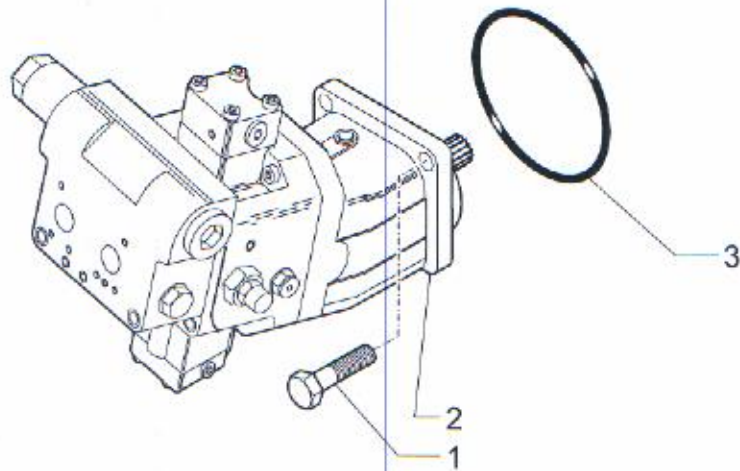

Pos.	Ref.	Old Ref.	Q.ty	Benennung	Description	Kit	Note
1	020611	0788329	4	Zylinderschraube	Cylinder Head Screw		
2	864104	8918520	1	Motor	Motor		
3	831460	2900489	1	O-Ring	O-Ring