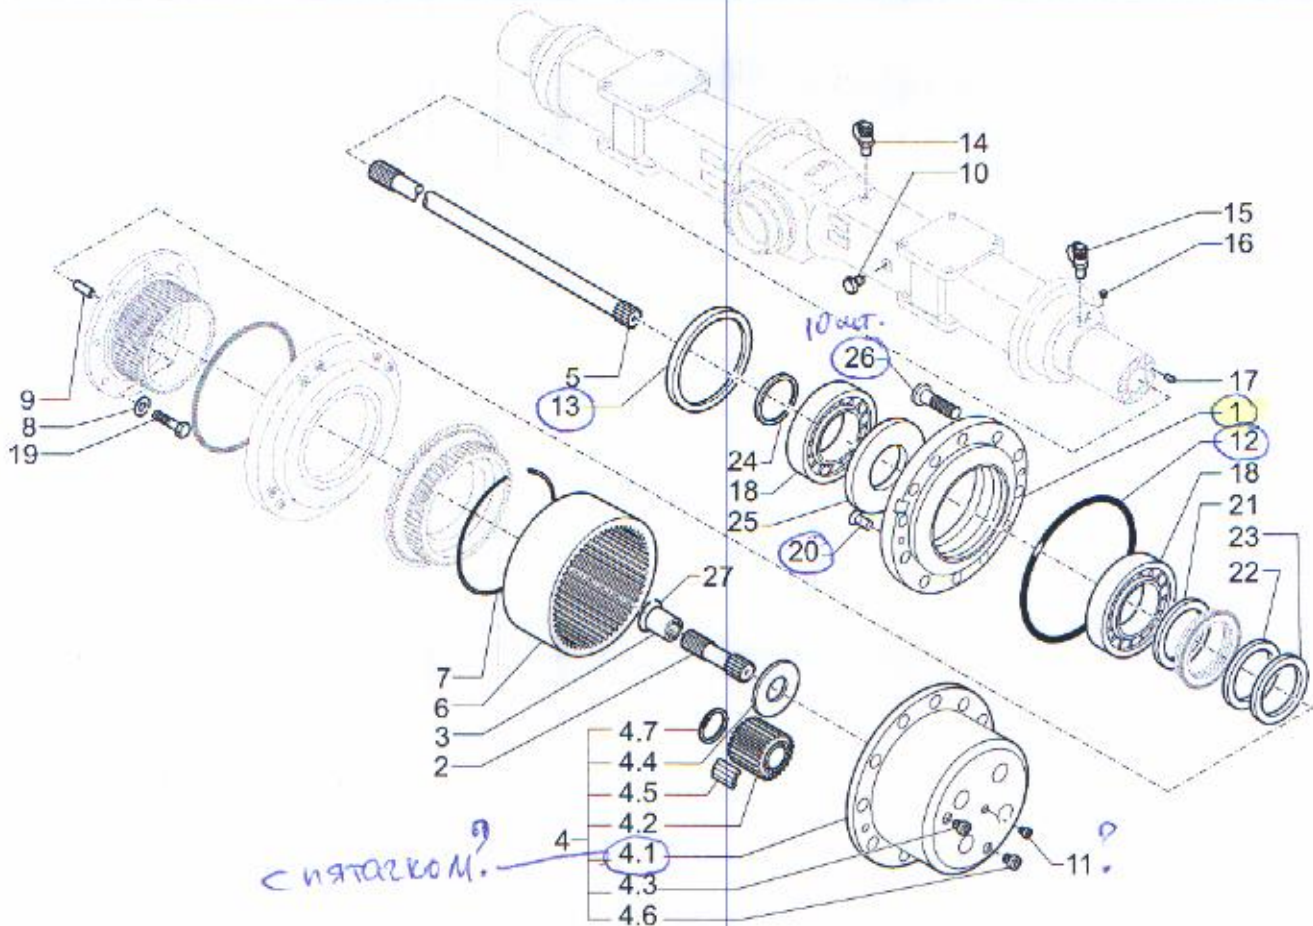

WX185 N8LB03158 #ver. 1

Бопт. Реп-р жагуеро мочра.

O&K

Antriebstechnik

Ersatzteilkatalog

Spare Parts List

ACHSE ASP125 20+30KM/H

ASP125 20+30KM/H AXLE

REF. 857482 - 2815812

INDEX INDEX

- 1.0.0 Radnabe und planetentraeger
Wheel hub and planetary carrier
- 2.0.0 Kegelradsatz und differential
Bevel gear set and differential
- 3.0.0 Getriebe
Transmission
- 3.1.0 Getriebe
Transmission
- 4.0.0 Getriebe
Transmission
- 5.0.0 Motor
Motor
- 6.0.0 Bremse
Brake
- 7.0.0 Bremse
Brake