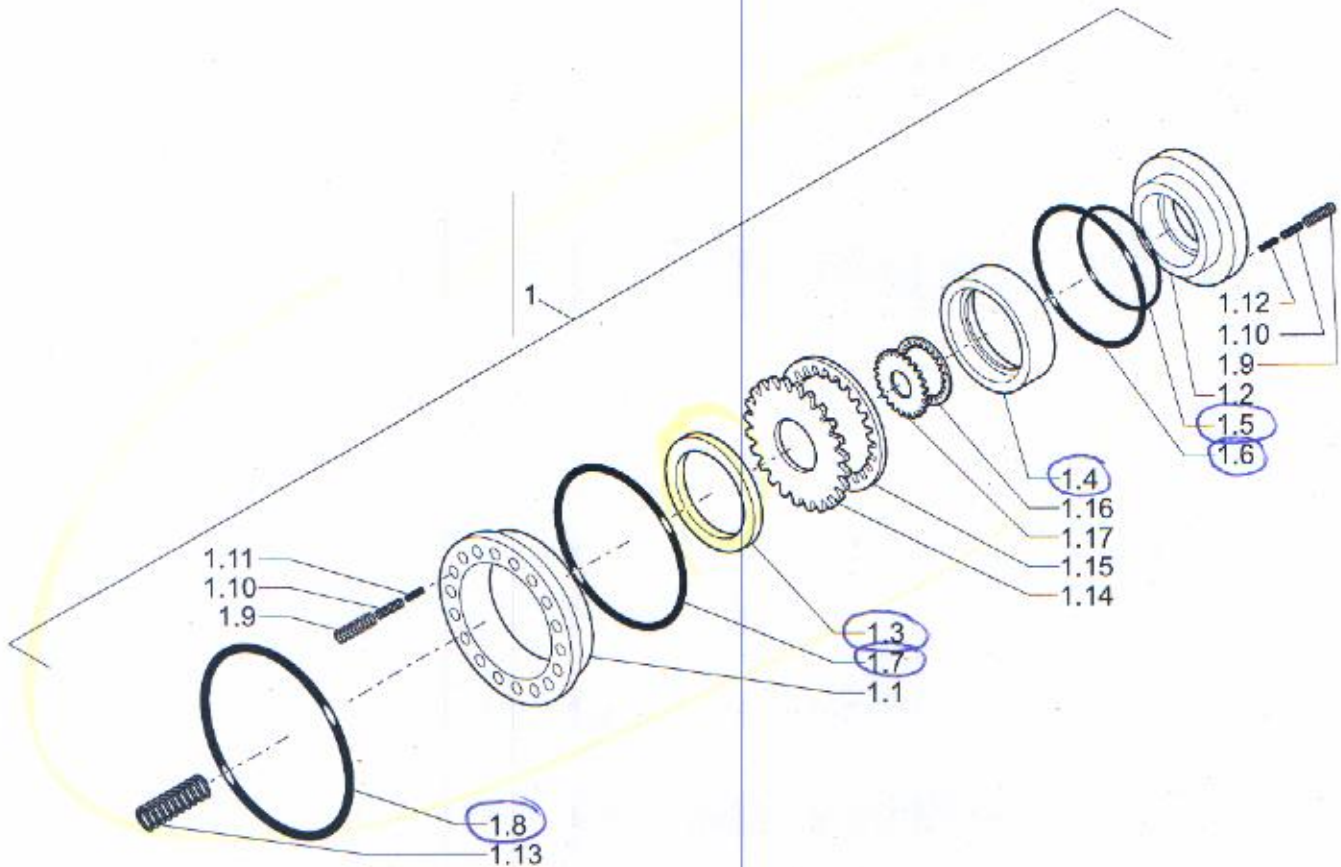

Pos.	Ref.	Old Ref.	Q.ty	Benennung	Description	Kit	Note
1	830944	2807229	1	Bremse Kpl	Brake Assy		
1.1	868553	6902019	1	Kolben	Piston	830944	
1.2	831632	6902020	1	Kolben	Piston	830944	
1.3	866878	1479884	1	Zwischenring	Spacing ring	830944	
1.4	868554	6902021	1	Zwischenring	Spacing ring	830944	
1.5	868556	6902024	1	Stangendichtung	Piston gasket	830944	
1.6	868557	6902025	1	Stangendichtung	Piston gasket	830944	
1.7	831991	1479888	1	Stangendichtung	Piston gasket	830944	
1.8	868558	6902026	1	Stangendichtung	Piston gasket	830944	
1.9	866879	1482100	48	Druckfeder	Pressur spring	830944	
1.10	866880	1482101	48	Druckfeder	Pressur spring	830944	
1.11	868559	6902027	12	Druckfeder	Pressur spring	830944	
1.12	868559	6902027	10	Druckfeder	Pressur spring	830944	
1.13	866850	1434161	1	Druckfeder	Pressur spring	830944	
1.14	868555	6902023	8	Aussenlamelle	Outer disc	830944	
1.15	327763	0327763	7	Innenlamelle	Inner disc	830944	
1.16	831428	2884131	11	Aussenlamelle	Outer disc	830944	
1.17	831996	1482097	11	Innenlamelle	Inner disc	830944