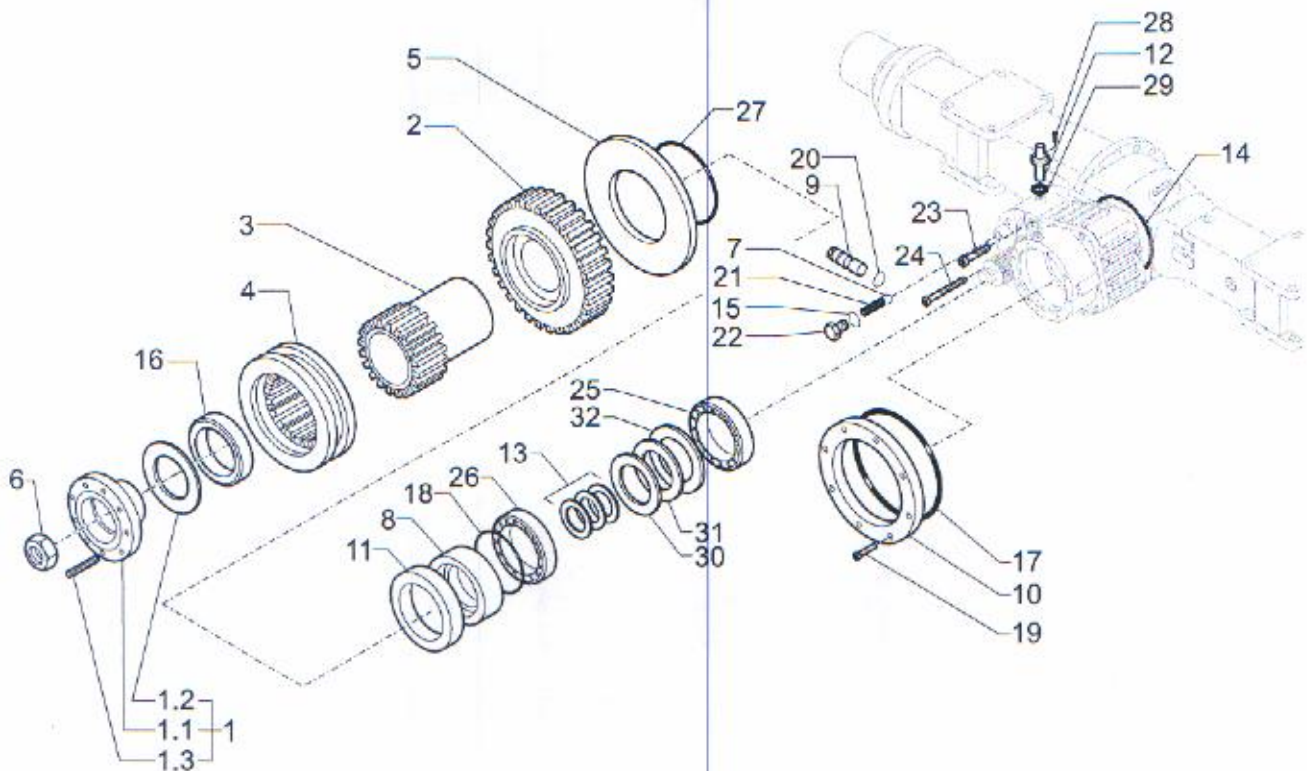

Pos.	Ref.	Old Ref.	Q.ty	Benennung	Description	Kit	Note
1	861989	2807937	1	Flansch Kpl	Flange Assy		
1.1	334039	2807938	1	Flansch	Flange	861989	
1.2	834162	2900491	1	Haube	Cap	861989	
1.3	020294	0062144	8	Stiftschraube	Stud	861989	
2	834043	2807299	1	Stirnrad	Spur gear		
3	334027	2494631	1	Huelse	Sleeve		
4	334043	2494633	1	Muffe	Coupling		
5	834343	2808973	1	Scheibe	Washer		
6	836118	1597982	1	Mutter	Ring nut		
7	022342	0011133	1	Kugel	Ball		
8	834161	2807949	1	Huelse	Sleeve		
9	833268	2456313	1	Bolzen	Pin		
10	834160	2807948	1	Flansch	Flange		
11	830674	2377414	2	Wellendichtring	Lip seal		
12	831047	2810228	1	Drehzahlsensor	Sensor		
13	834685	2810845	3	Scheibe	Washer		
14	830349	0447107	1	Runddichtring	O-Ring		
15	830190	0044272	1	Usit ring	Usit ring		
16	830518	2168639	1	Wellendichtring	Lip seal		
17	831462	2900491	1	O-Ring	O-Ring		
18	831531	2929507	1	O-Ring	O-Ring		
19	021971	4155025	8	Zylinderschraube	Cylinder screw		
20	831454	2900481	1	O-Ring	O-Ring		
21	832516	0901425	1	Feder	Spring		
22	020913	0012949	1	Schraube	Screw		
23	021791	2426708	5	Zylinderschraube	Cylinder screw		
24	326444	2781772	2	Zylinderschraube	Cylinder screw		
25	027678	0044514	1	Kegelrollenlager	Roller bearing		
26	027351	0027351	1	Kegelrollenlager	Roller bearing		
27	022029	0101822	1	Sprengring	Circlip		
28	020659	1058958	2	Zylinderschraube	Cylinder screw		
29	831516	2928989	1	O-Ring	O-Ring		
30	021925	2929286	-	Passscheibe	Shim Ring		
31	021067	2213390	-	Passscheibe	Shim Ring		
32	021072	2213391	-	Passscheibe	Shim Ring